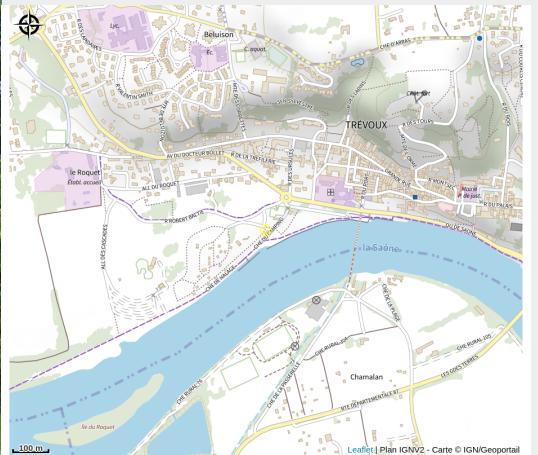

Camping Kanopée Village

Ain

Crédit photo : Kanopée cottage (Kanopée Village)

Niché dans votre chalet perché ou votre cottage, vous serez aux premières loges d'un panorama d'exception sur les rives de Saône et la belle cité de Trévoux.