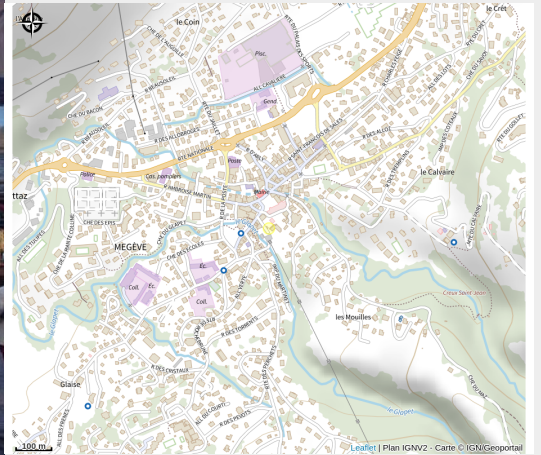

Au pied de la télécabine du Chamois, le magasin propose un large choix de skis et de surfs haut de gamme à la location ou à la vente. Des skis débutants aux skis extrêmes, le matériel de location est remplacé par du neuf chaque année. Consigne automatique.

Infos pratiques

Categorie : Commerces et services