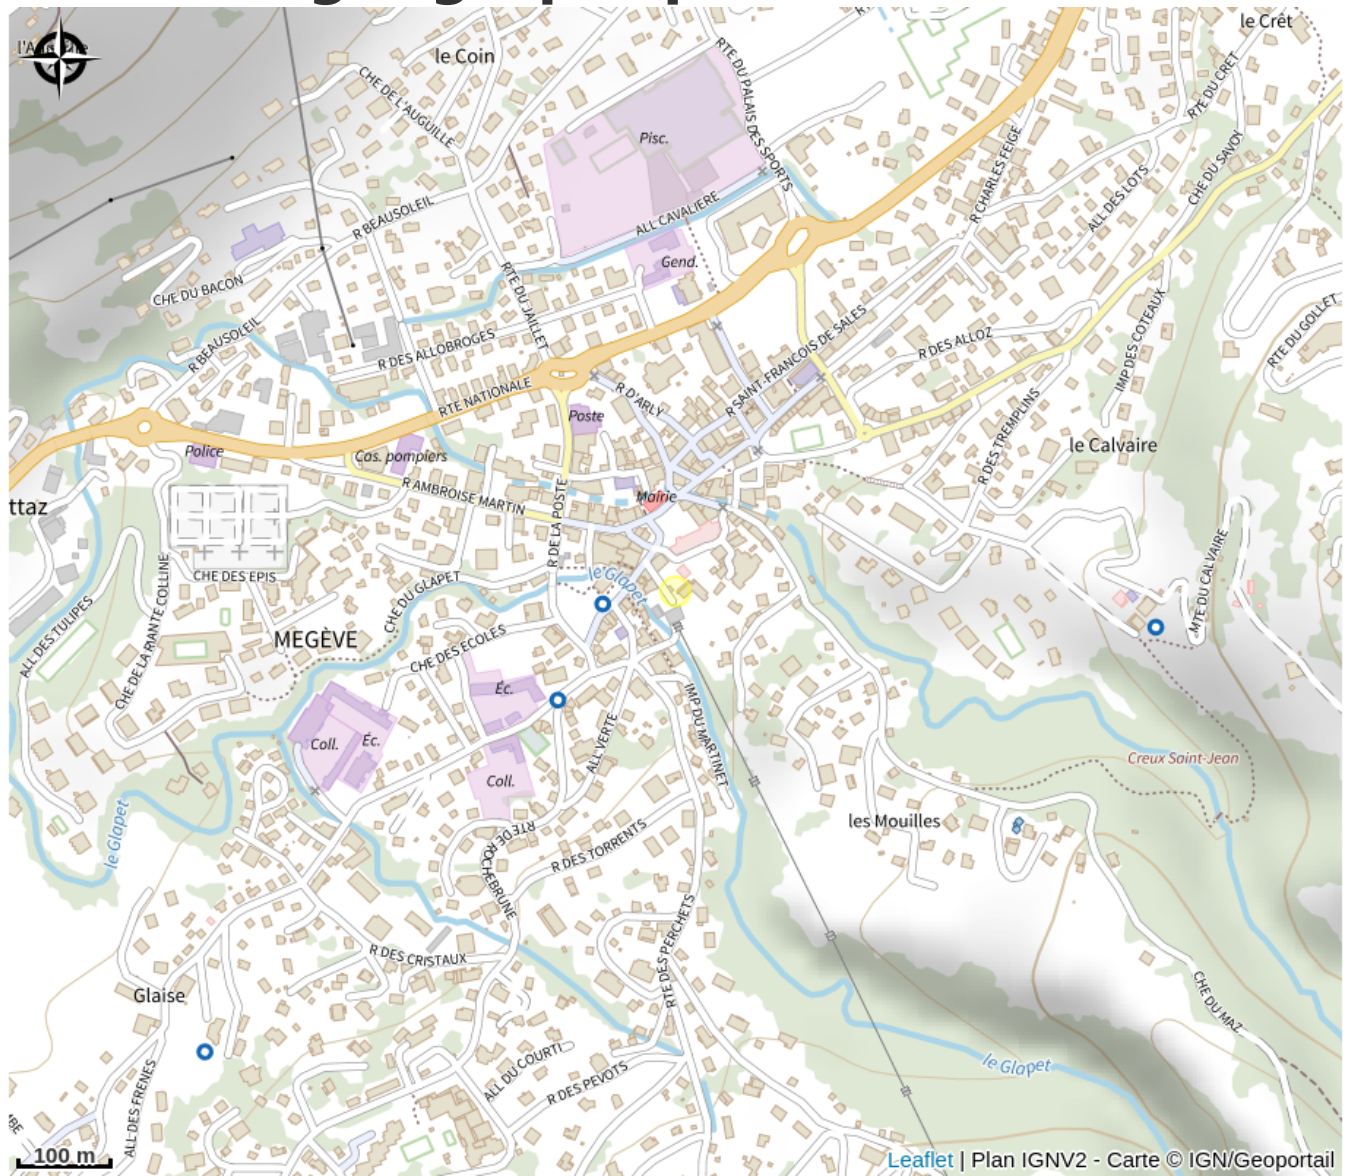

Infos pratiques

Categorie : Commerces et services

Situation géographique

Toutes les infos pratiques

Informations pratiques

Ouverture:

Du 09/12 au 10/12/2023, tous les jours de 8h30 à 16h30.

Du 16/12 au 14/04, tous les jours de 8h30 à 18h30.