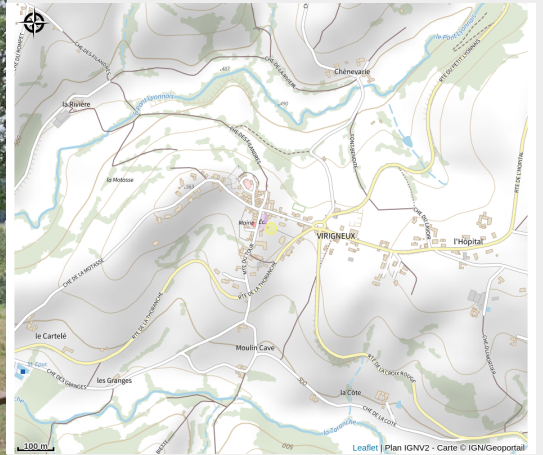

Aire de Pique-Nique

Loire

Crédit photo : (OTIMDL)

1 table au lavoir au lieu-dit "La Font Benoîte", - 3 tables à la Chapelle de la Motasse.

Infos pratiques

Categorie : Autres sites recommandés

Situation géographique