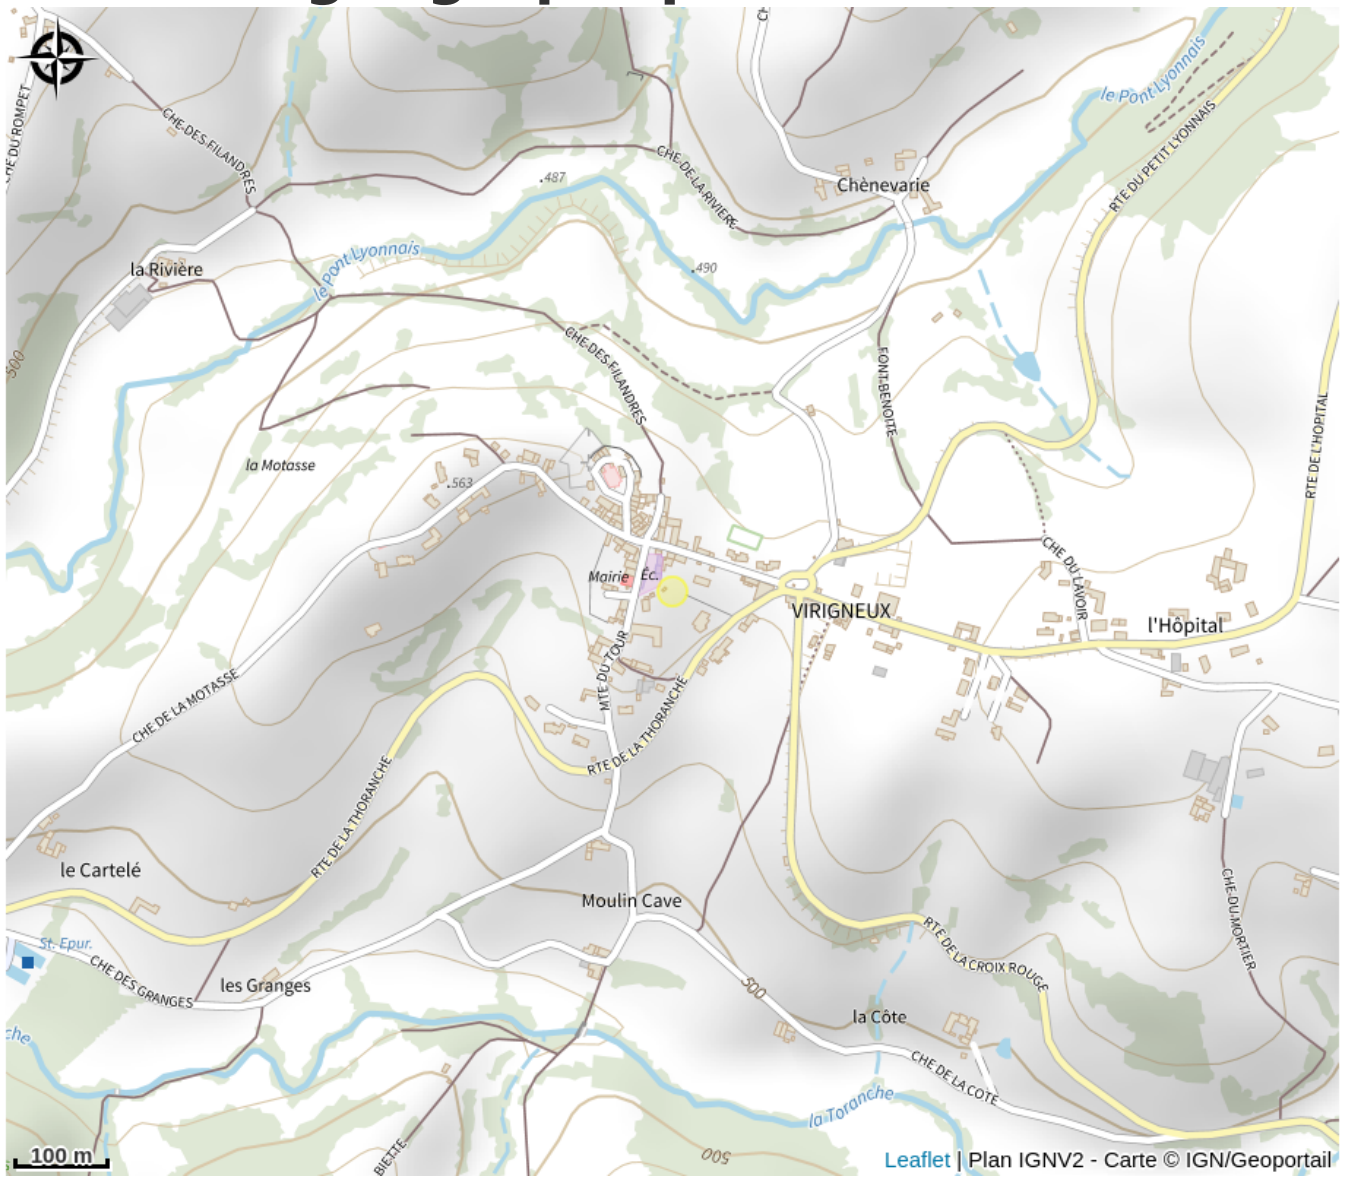

Aire de Pique-Nique

Loire

Crédit photo : (OTIMDL)

1 table au lavoir au lieu-dit "La Font Benoîte", - 3 tables à la Chapelle de la Motasse.

Infos pratiques

Categorie : Autres sites recommandés

Situation géographique