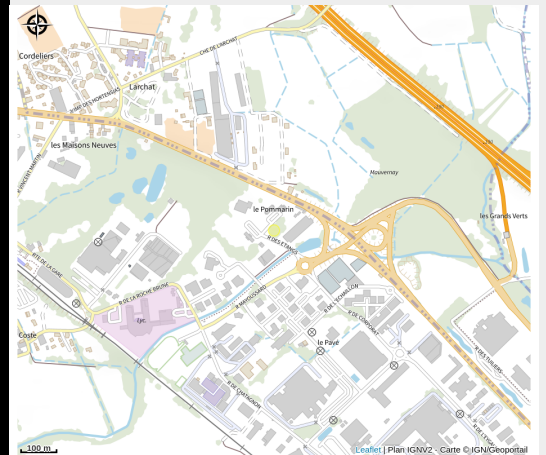

Campanile Grenoble Nord

Isère

Levez les yeux, et découvrez nos montagnes ! Votre Hôtel Campanile bénéficie d'une situation privilégiée. Salles de bain avec baignoire, literie de haute qualité, climatisation, WIFI gratuit, salle de réunion, parc, jardin et terrasses privées.

Infos pratiques

Categorie : Hébergement

: Hôtellerie