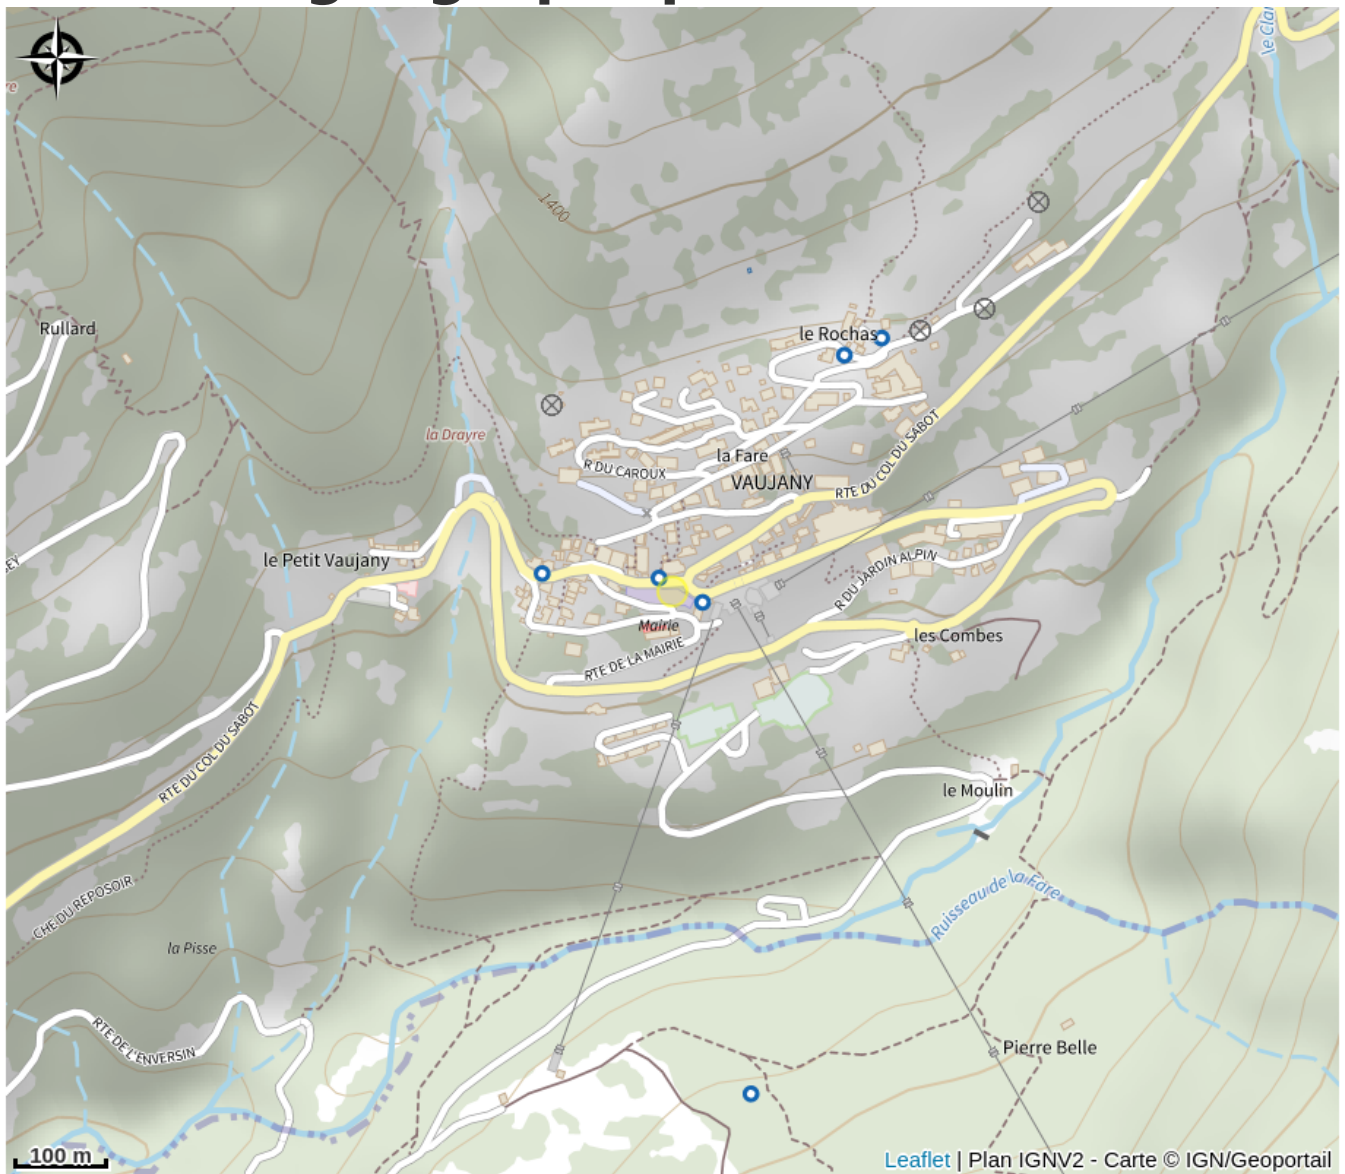

Atou'Sport

Isère

Crédit photo : Devanture du magasin en hiver (©AtouSport)

À côté du départ du téléphérique, Atou'Sport se tient à votre disposition pour votre plus grand confort.

Profitez de l'espace location de matériel de ski en hiver et des conseils, et location de VTT, vélo et matériel de montagne en été.

Situation géographique

Toutes les infos pratiques

Informations pratiques

Ouverture:

Du 02/12/2023 au 21/04/2024, tous les jours de 8h30 à 19h.

Du 22/06 au 01/09/2024

Ouverture tous les jours de 8h30 à 13h et de 15h30 à 18h.