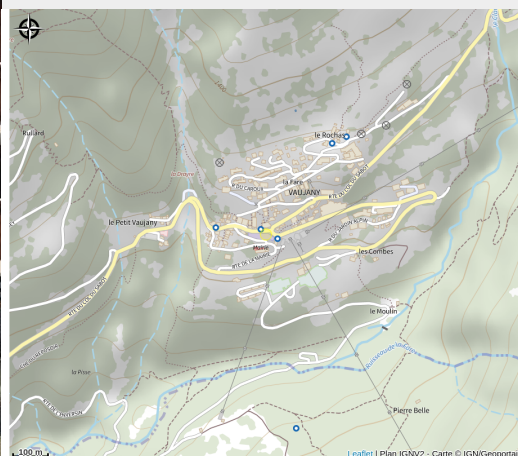

Atou'Sport

Isère

Crédit photo : Devanture du magasin en hiver (©AtouSport)

À côté du départ du téléphérique, Atou'Sport se tient à votre disposition pour votre plus grand confort.

Profitez de l'espace location de matériel de ski en hiver et des conseils, et location de VTT, vélo et matériel de montagne en été.

Situation géographique

Toutes les infos pratiques

Informations pratiques

Ouverture:

Du 02/12/2023 au 21/04/2024, tous les jours de 8h30 à 19h.

Du 22/06 au 01/09/2024

Ouverture tous les jours de 8h30 à 13h et de 15h30 à 18h.