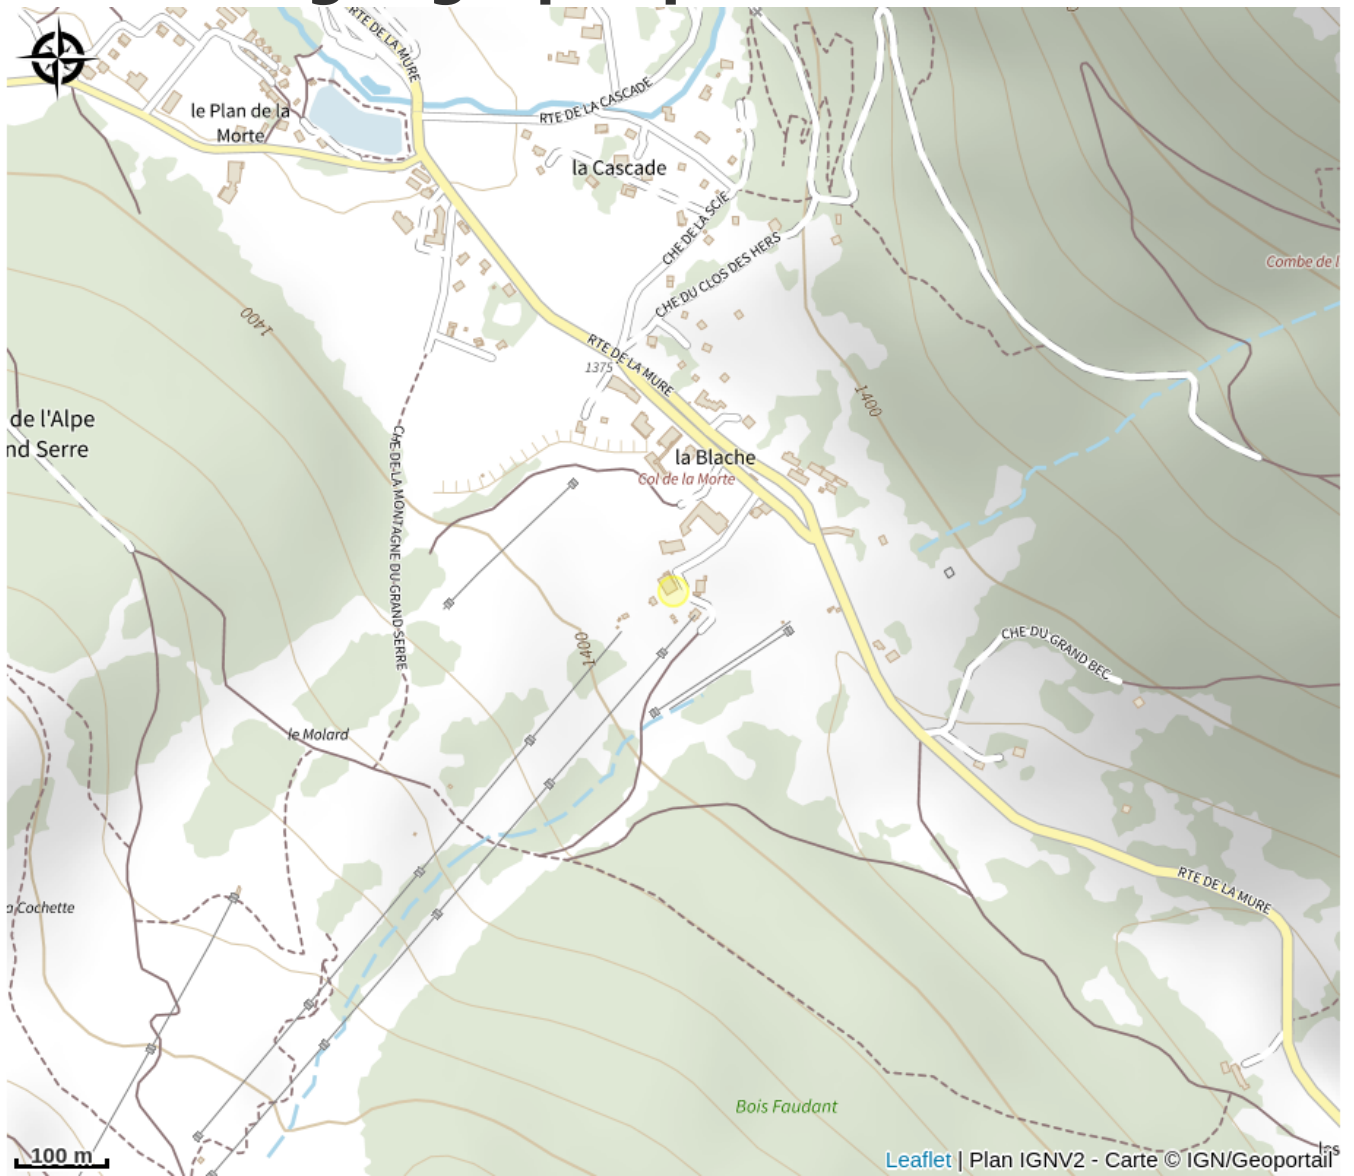

# La Bergerie

Isère

Crédit photo : la bergerie

*Bar, crêperie, snack. Vous serez accueilli dans une ambiance chaleureuse et conviviale. pause détente sur une grande terrasse au pied des pistes.*

# Description

Vue panoramique sur les chaînes de l'Armet et du Taillefer. Intérieur typique montagne. Accueil bébé.

# Situation géographique

### Ouverture:

Du 11/07 au 29/09/2024, tous les jeudis, vendredis, samedis et dimanches de 9h à 18h.

Du 19/12 au 21/03, tous les jours de 8h à 20h.

*Fiche mise à jour par Matheysine Tourisme le 31/08/2024*