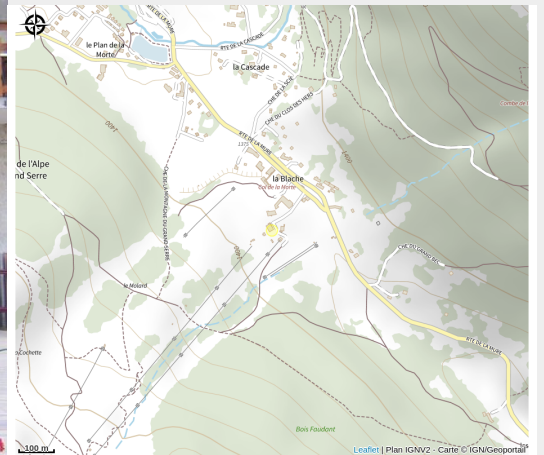

# La Bergerie

Isère

Crédit photo : la bergerie

*Bar, crêperie, snack. Vous serez accueilli dans une ambiance chaleureuse et conviviale. pause détente sur une grande terrasse au pied des pistes.*

# Description

Vue panoramique sur les chaînes de l'Armet et du Taillefer. Intérieur typique montagne. Accueil bébé.

# Situation géographique

### Ouverture:

Du 11/07 au 29/09/2024, tous les jeudis, vendredis, samedis et dimanches de 9h à 18h.

Du 19/12 au 21/03, tous les jours de 8h à 20h.

*Fiche mise à jour par Matheysine Tourisme le 31/08/2024*