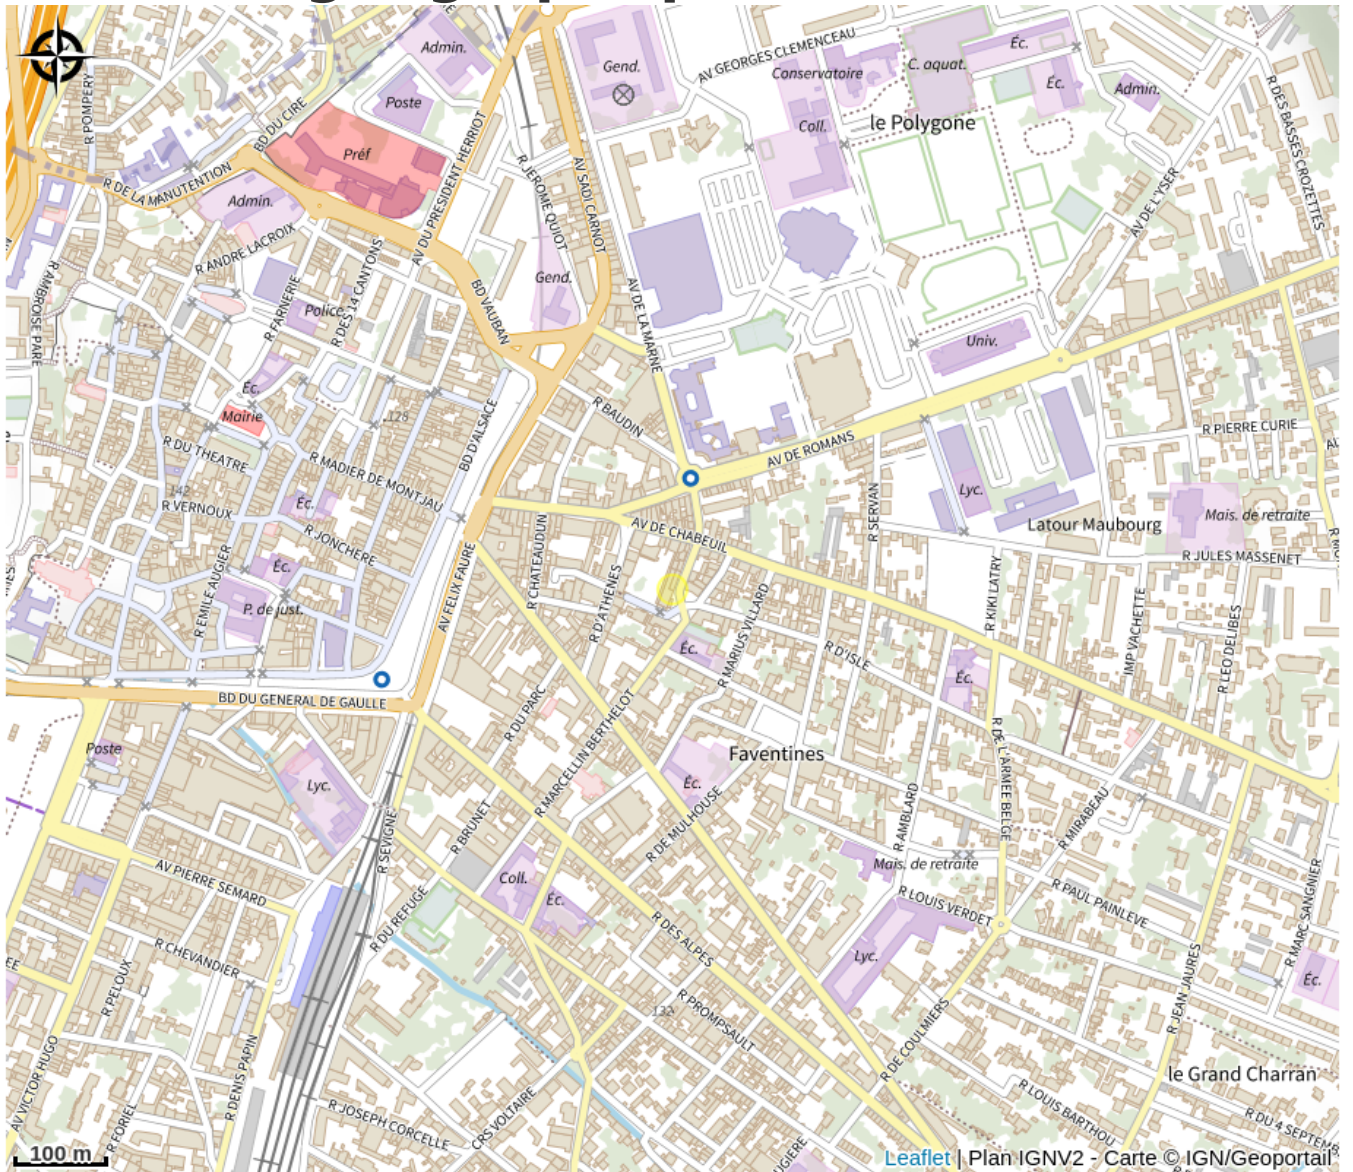

Situation géographique