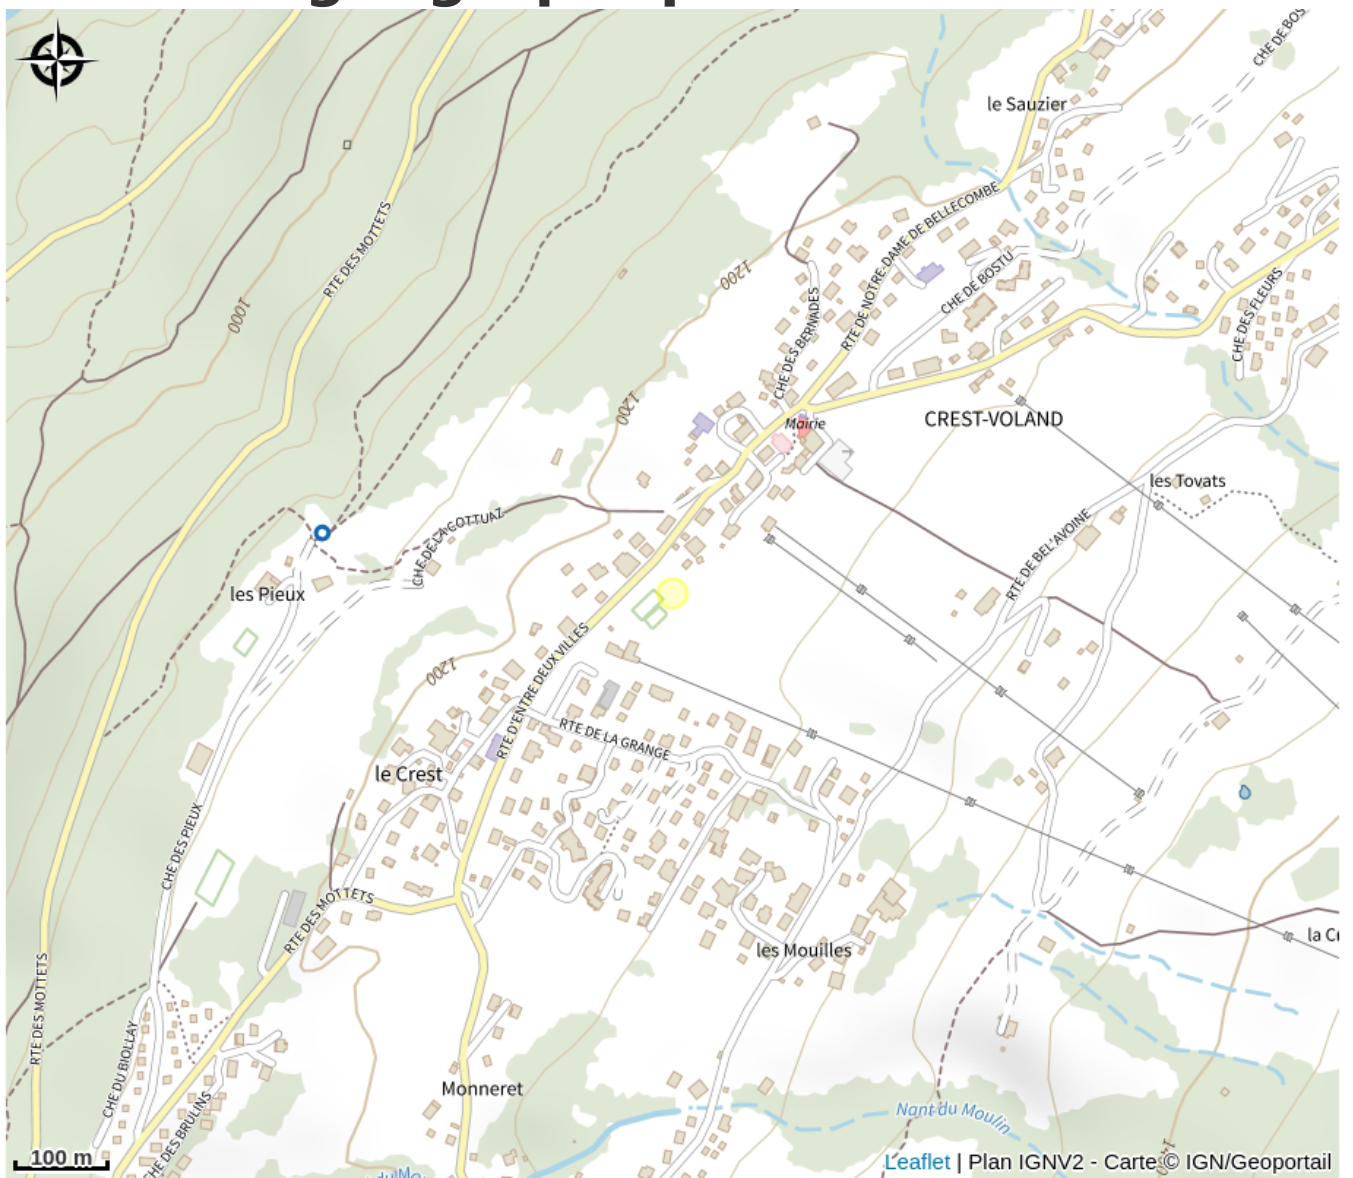

Aire de jeux

Savoie

Crédit photo : e-airedejeux (otvcv)

Une aire de jeux en libre accès (3-12 ans) est à votre disposition au niveau du télésiège de la Logère, au centre du village de Crest-Voland

Infos pratiques

Tables de pique-nique et espace ombragé

WC publics avec table à langer et bornes fontaines

A proximité immédiate de la route, accessible en poussette

Stationnement gratuit et accès piétons (trottoirs)

Situation géographique