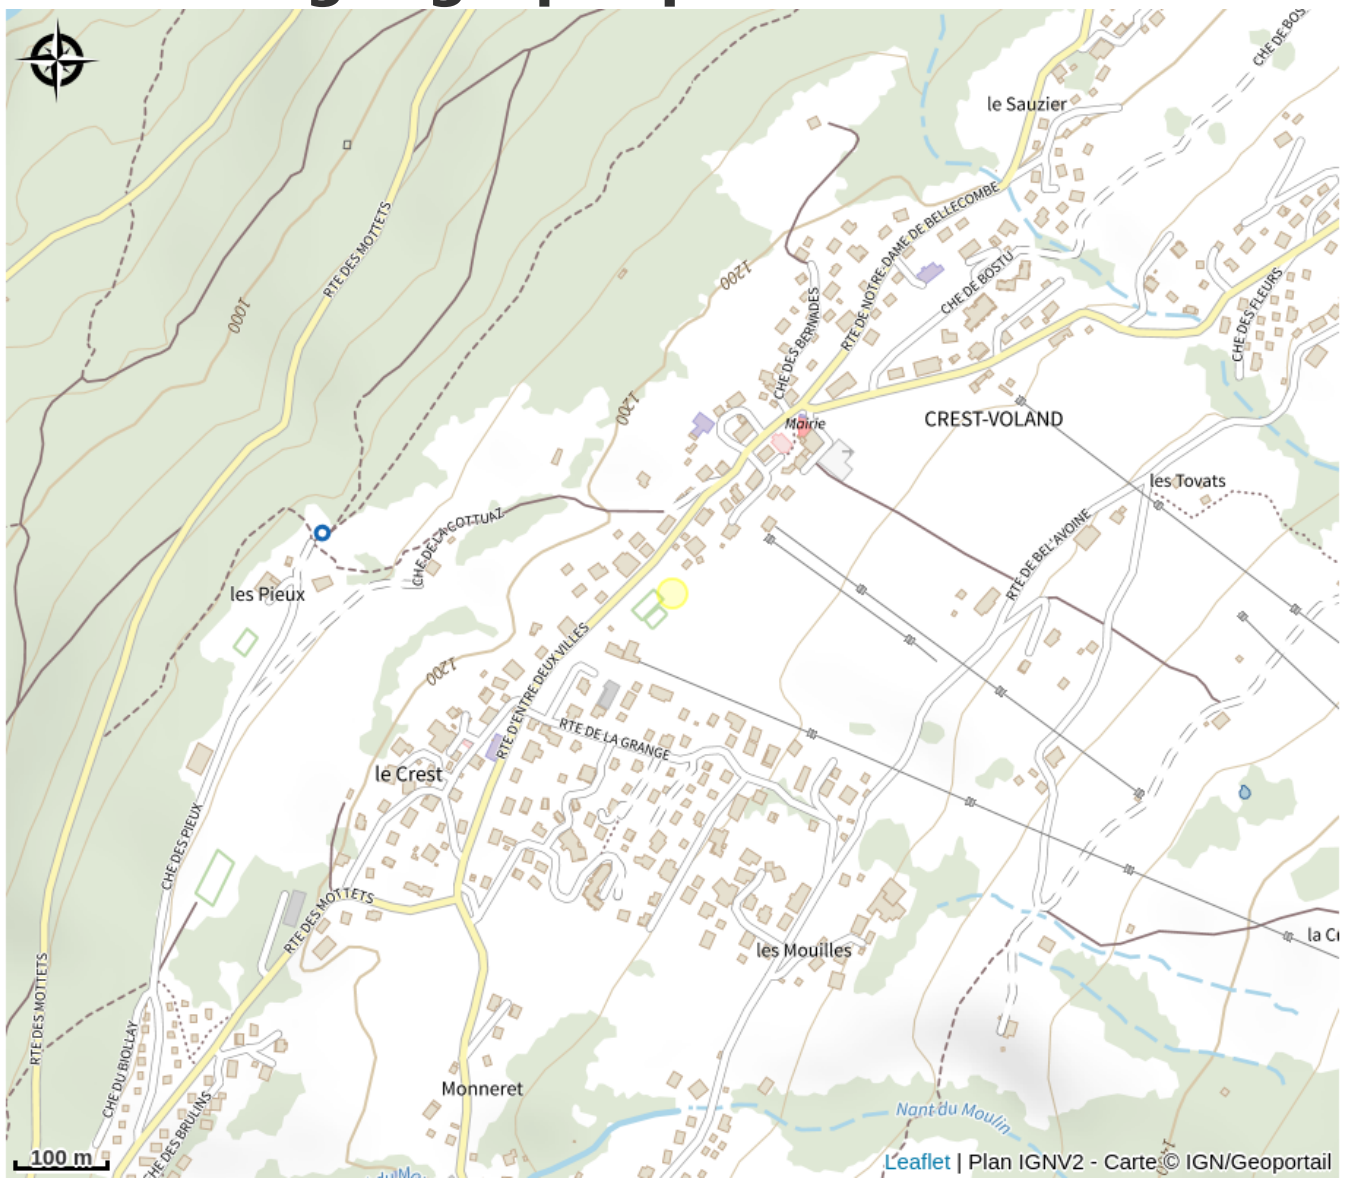

Aire de jeux

Savoie

Crédit photo : e-airedejeux (otvc)

Une aire de jeux en libre accès (3-12 ans) est à votre disposition au niveau du télésiège de la Logère, au centre du village de Crest-Voland

Infos pratiques

Tables de pique-nique et espace ombragé

WC publics avec table à langer et bornes fontaines

A proximité immédiate de la route, accessible en poussette

Stationnement gratuit et accès piétons (trottoirs)

Situation géographique