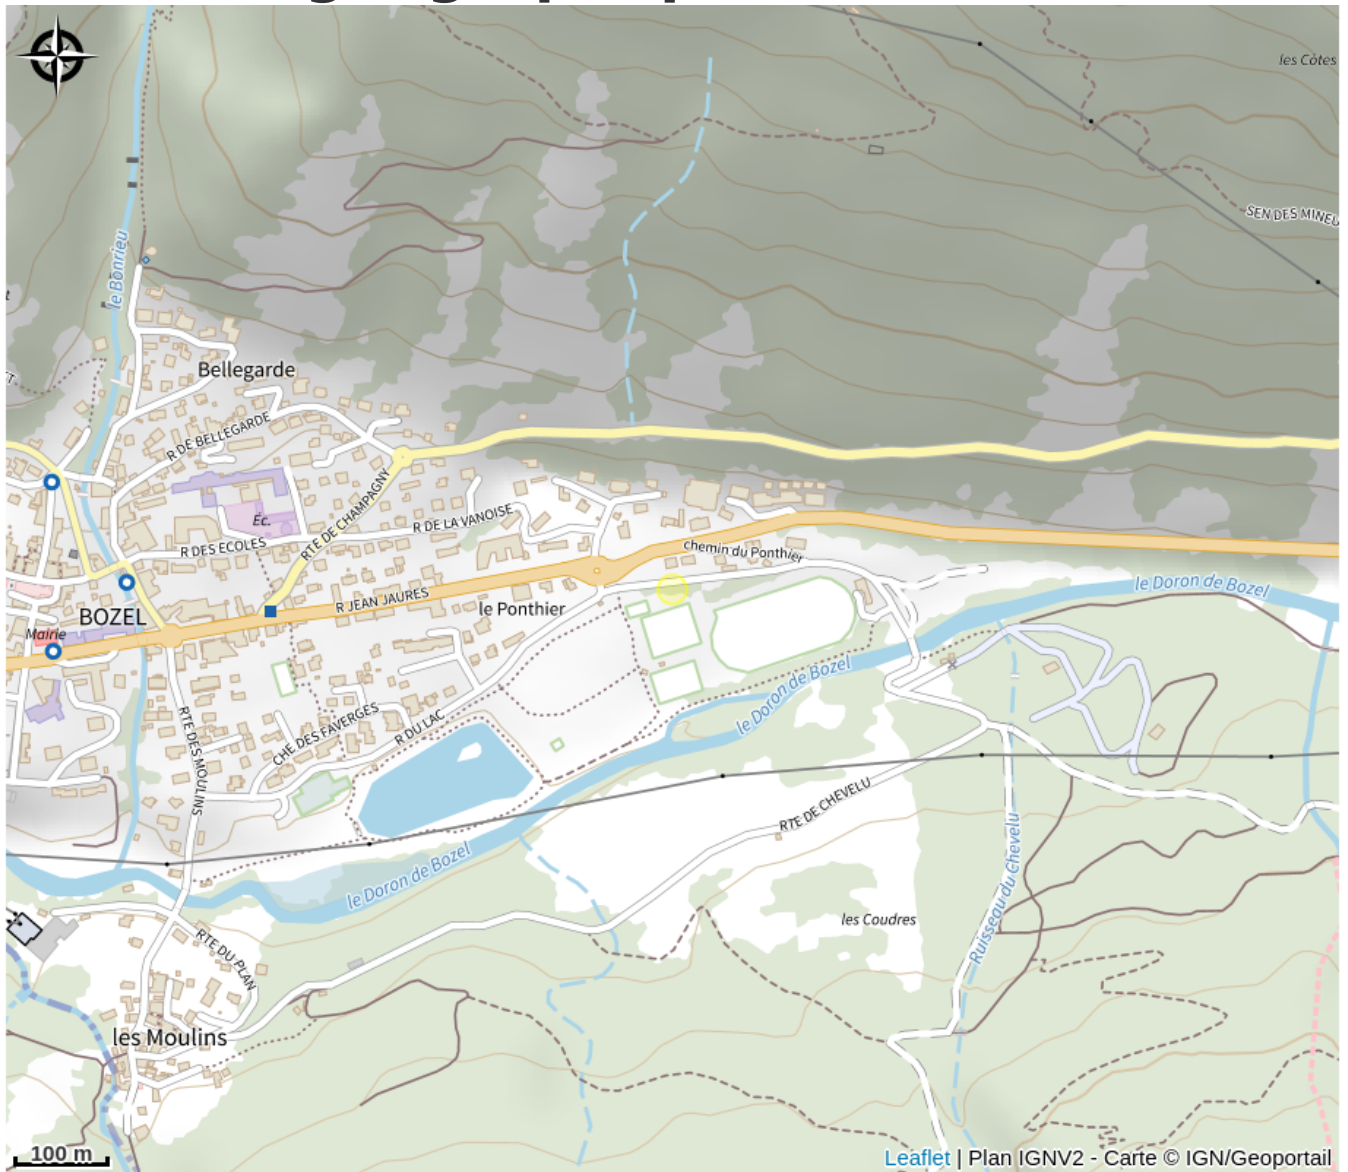

Situation géographique