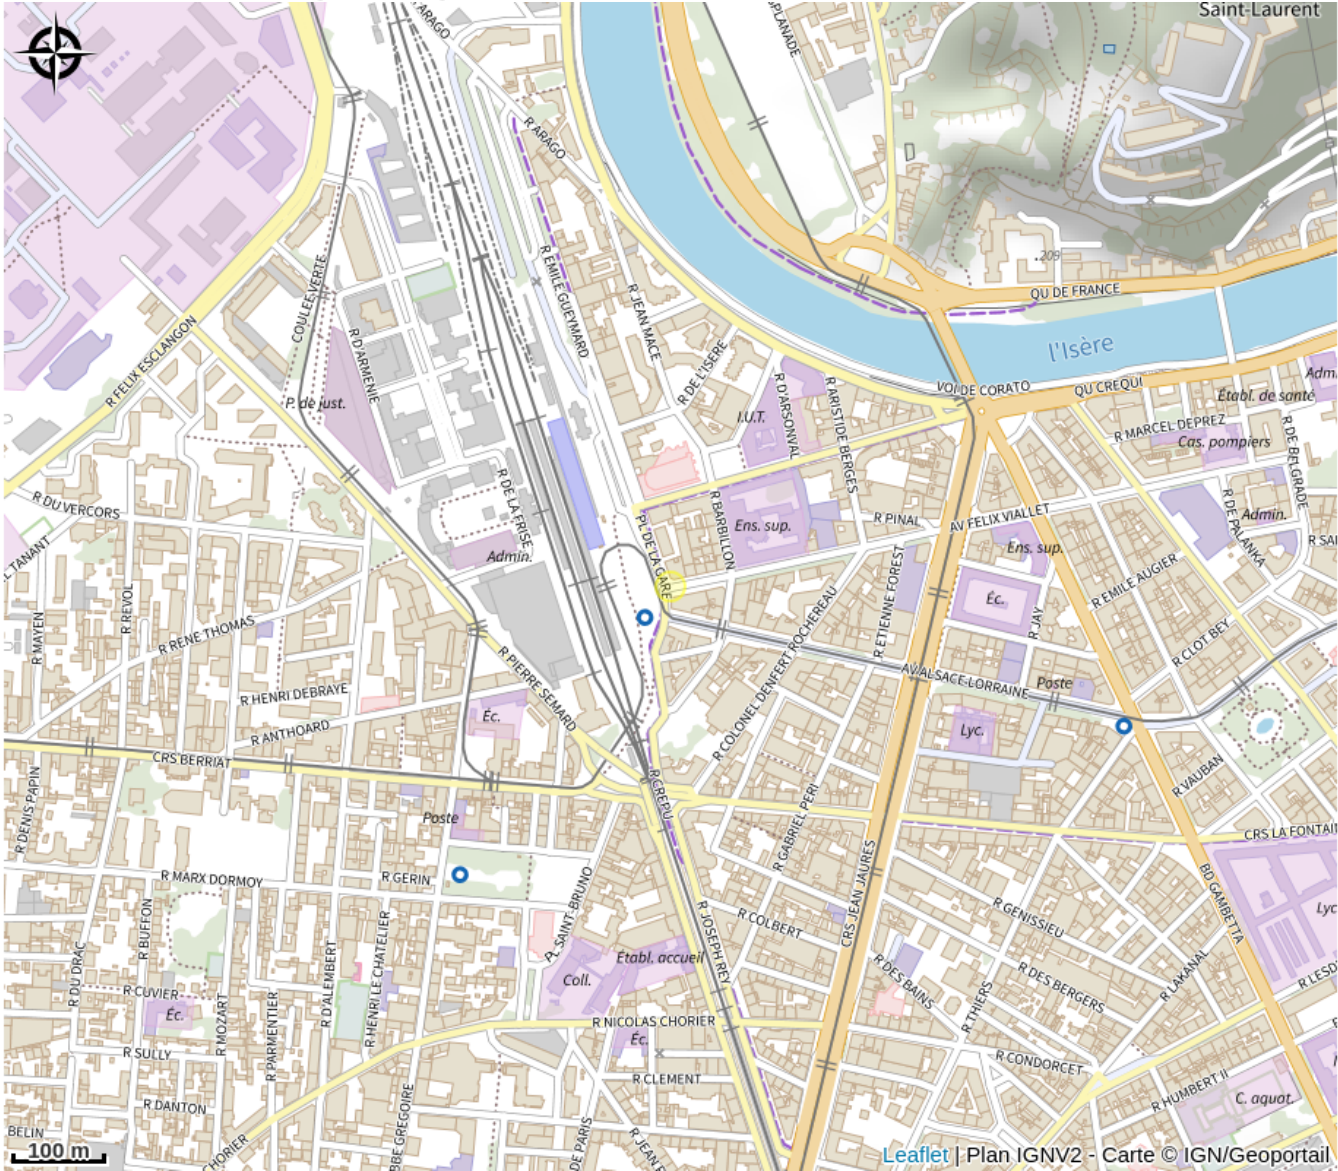

# Brit Hotel Suisse et Bordeaux

Grenoble-Alpes-Métropole

Crédit photo : hotel (jcpent)

*Hôtel situé face à la gare de Grenoble, aux portes des rues piétonnes et commerçantes. Vous serez à un point stratégique pour votre séjour et vos déplacements : Tram A et B, , world trade center, tribunal. Accès WIFI gratuit dans tout l'établissement.*

# Description

Adresse historique de l'hôtellerie grenobloise, cet établissement oppose à son élégante façade classique un intérieur moderne et simple. Il séduit d'emblée par son cachet architectural, face à la gare de Grenoble et à proximité immédiate des rues piétonnes. Nous vous offrons des prestations soignées, un personnel accueillant et des tarifs plutôt modérés.

# Situation géographique