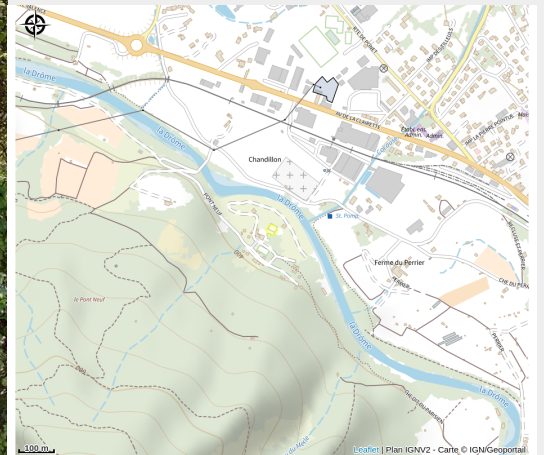

Bar-Restaurant - La Pinède

Drôme

Crédit photo : Entrée du restaurant avec la piscine

*Nouvelle saison...Nouvelle équipe
...Azad Sarian et son équipe vous
attends au RESTAURANT PIZZERIA
SNACK BAR du camping La Pinède dans
un cadre ressourçant au bord de la
Drôme ouvert à tous.
Terrasse avec vue panoramique sur le
Vercors !*