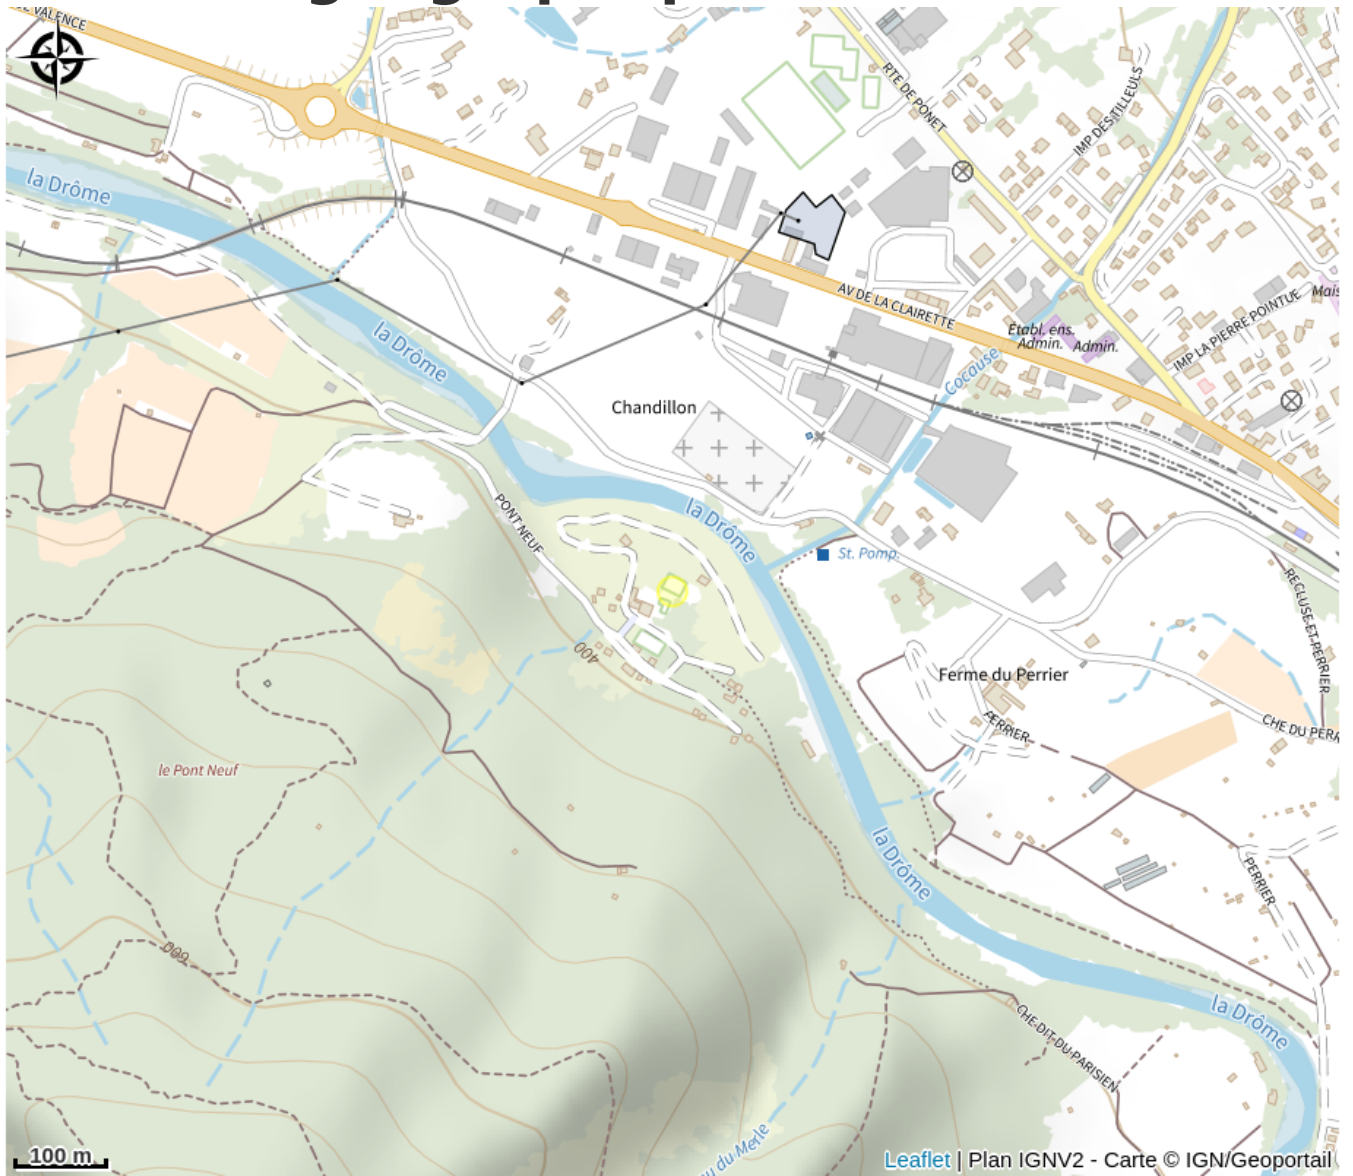

Situation géographique