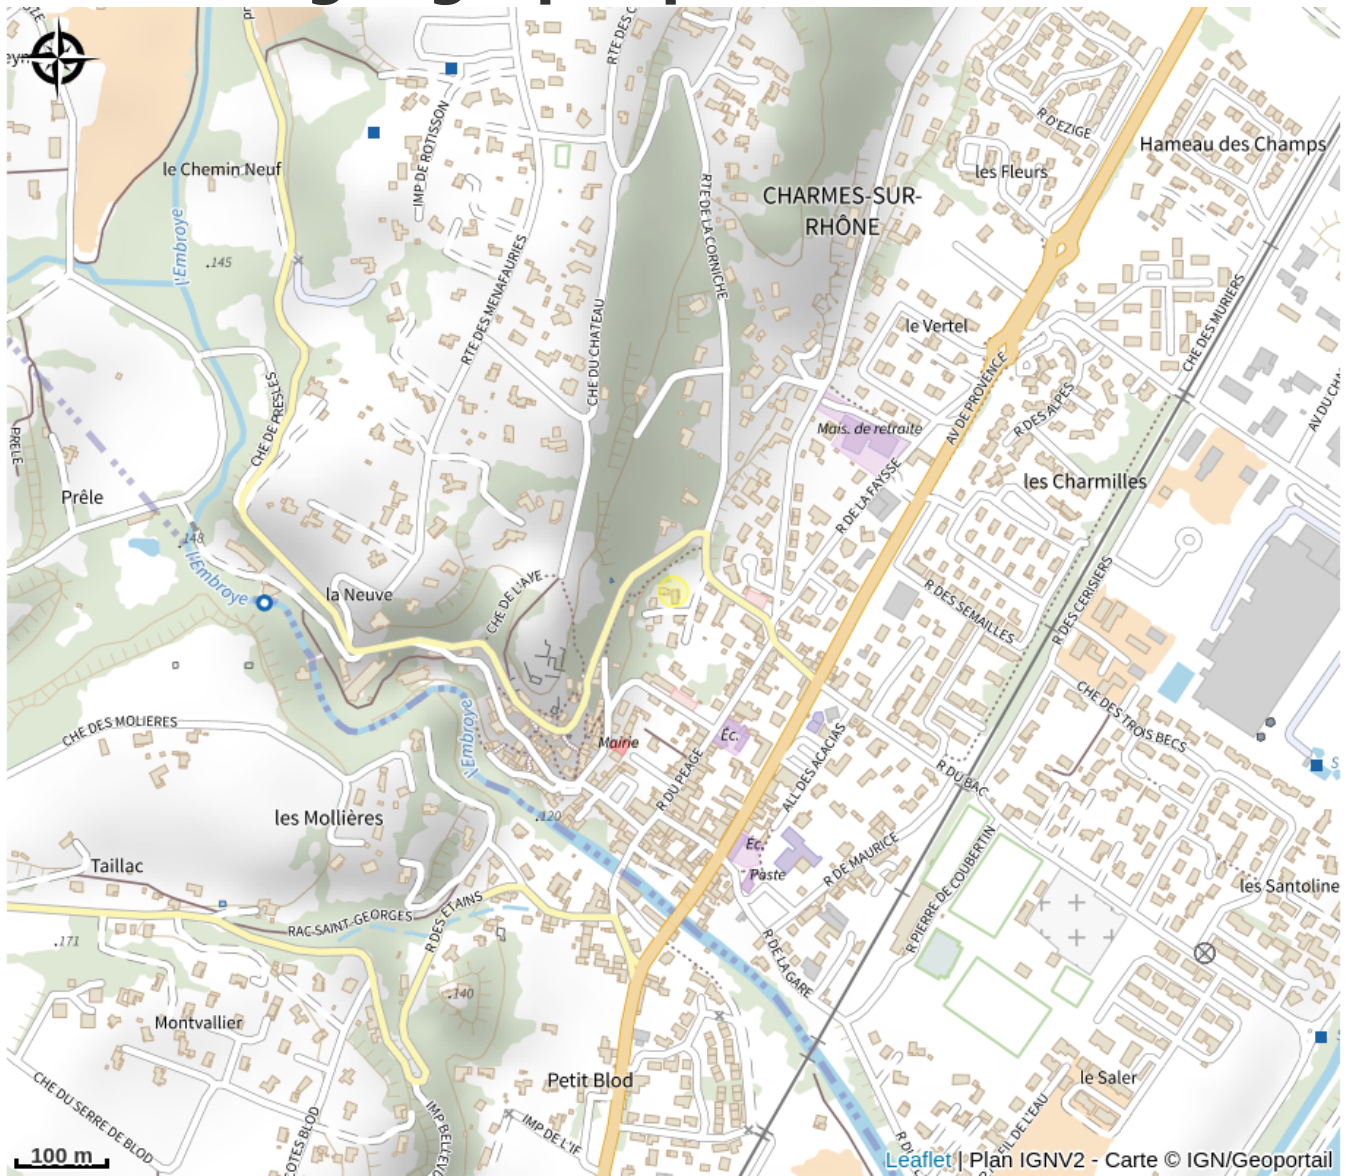

Aire de pique-nique : Square René Cassin

Ardèche

No photo

Infos pratiques

Categorie : Autres sites recommandés

Situation géographique

Toutes les infos pratiques

Informations pratiques