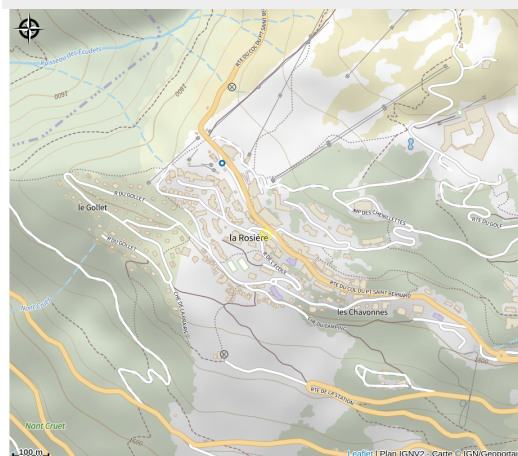

Colette Sport

Parc national de la Vanoise

Crédit photo : colette sport

Location et vente de matériel pour adulte et enfant : ski alpin, chaussures, bâtons, casques, raquettes à neige, snowboard, snowblade, luge poussette. Vente d'accessoires neige : gant, bonnet, lunette, chaussette et prêt-à-porter montagne.