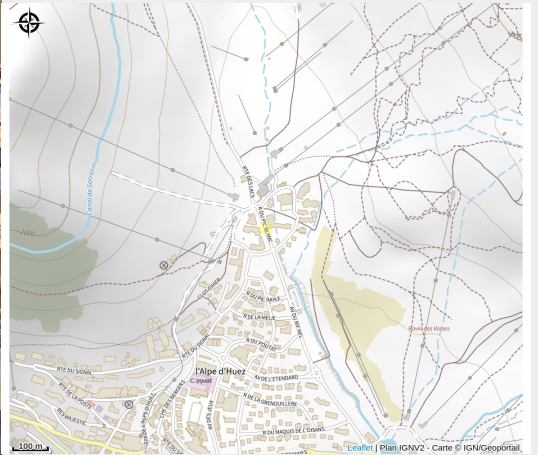

Alpesports - Skimium

Isère

Crédit photo : IMG_0314.jpg (Alpe d'Huez Tourisme)

Idéalement situé au départ du DMC, au pied des pistes et du rassemblement ESF.

Infos pratiques

Categorie : Commerces et services