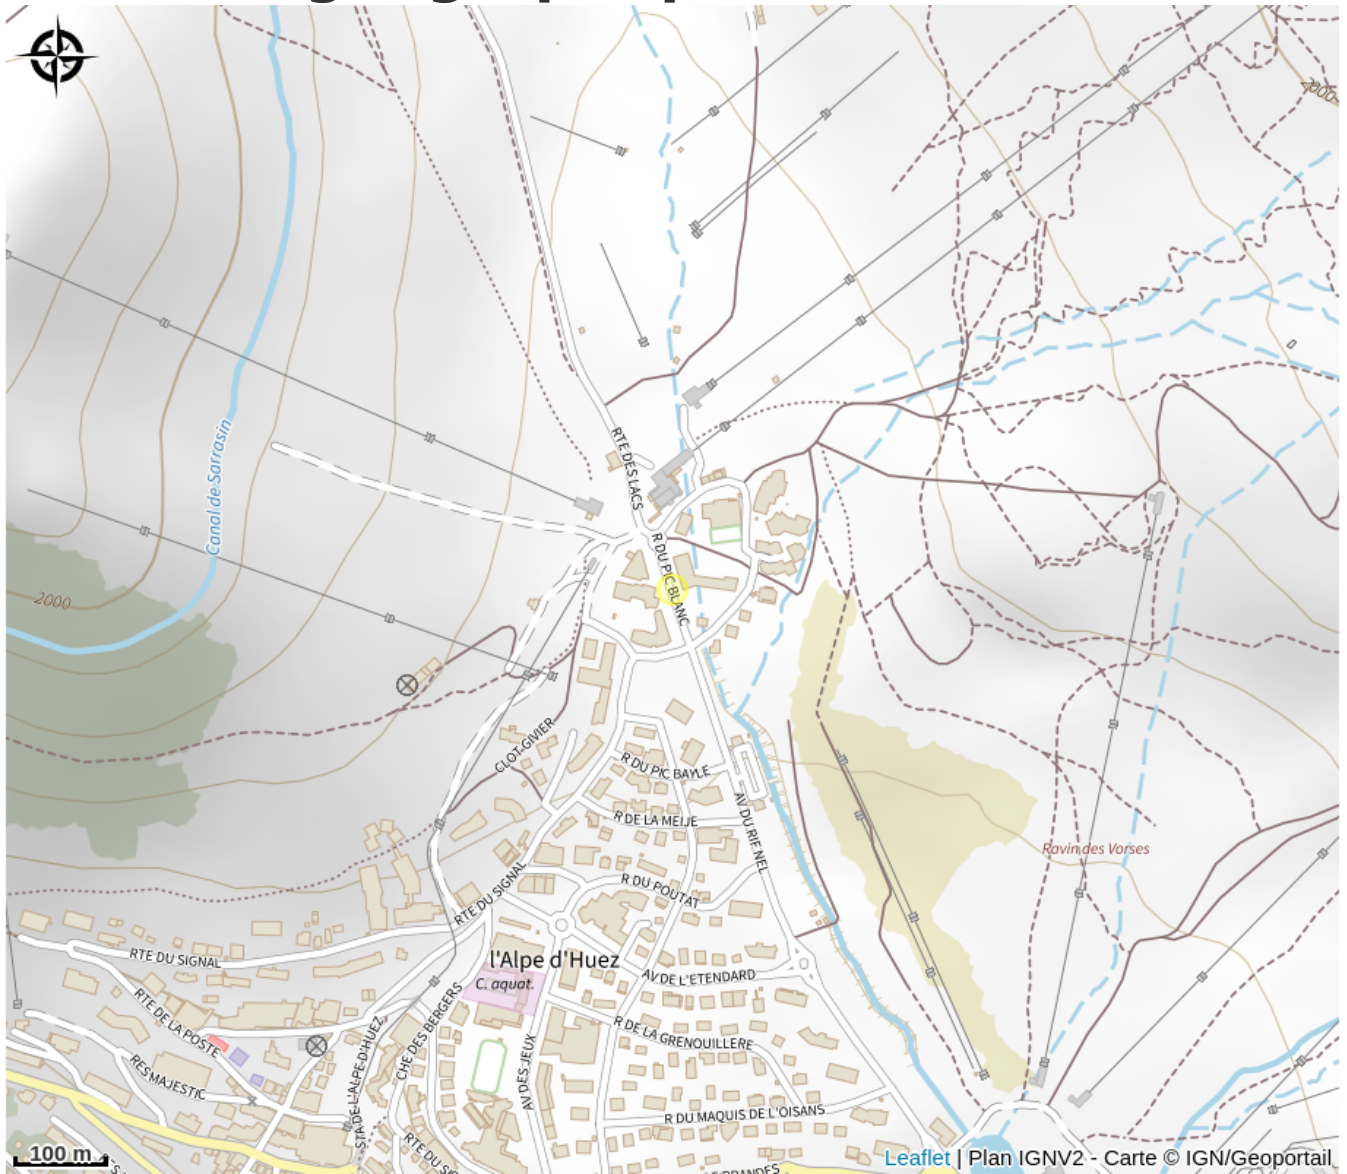

Alpesports - Skimium

Isère

Crédit photo : IMG_0314.jpg (Alpe d'Huez Tourisme)

Idéalement situé au départ du DMC, au pied des pistes et du rassemblement ESF.

Infos pratiques

Categorie : Commerces et services

Livraison des skis dans votre chalet. Bootfitting.

Situation géographique

Toutes les infos pratiques

Informations pratiques

Ouverture:

Du 22/06 au 31/08/2024
tous les jours de 8h à 19h.

Modes de paiement:

American Express, Carte bancaire/crédit, Chèque, Chèque-Vacances Classic, Espèces, Virement, Paiement en ligne, Paiement sans contact