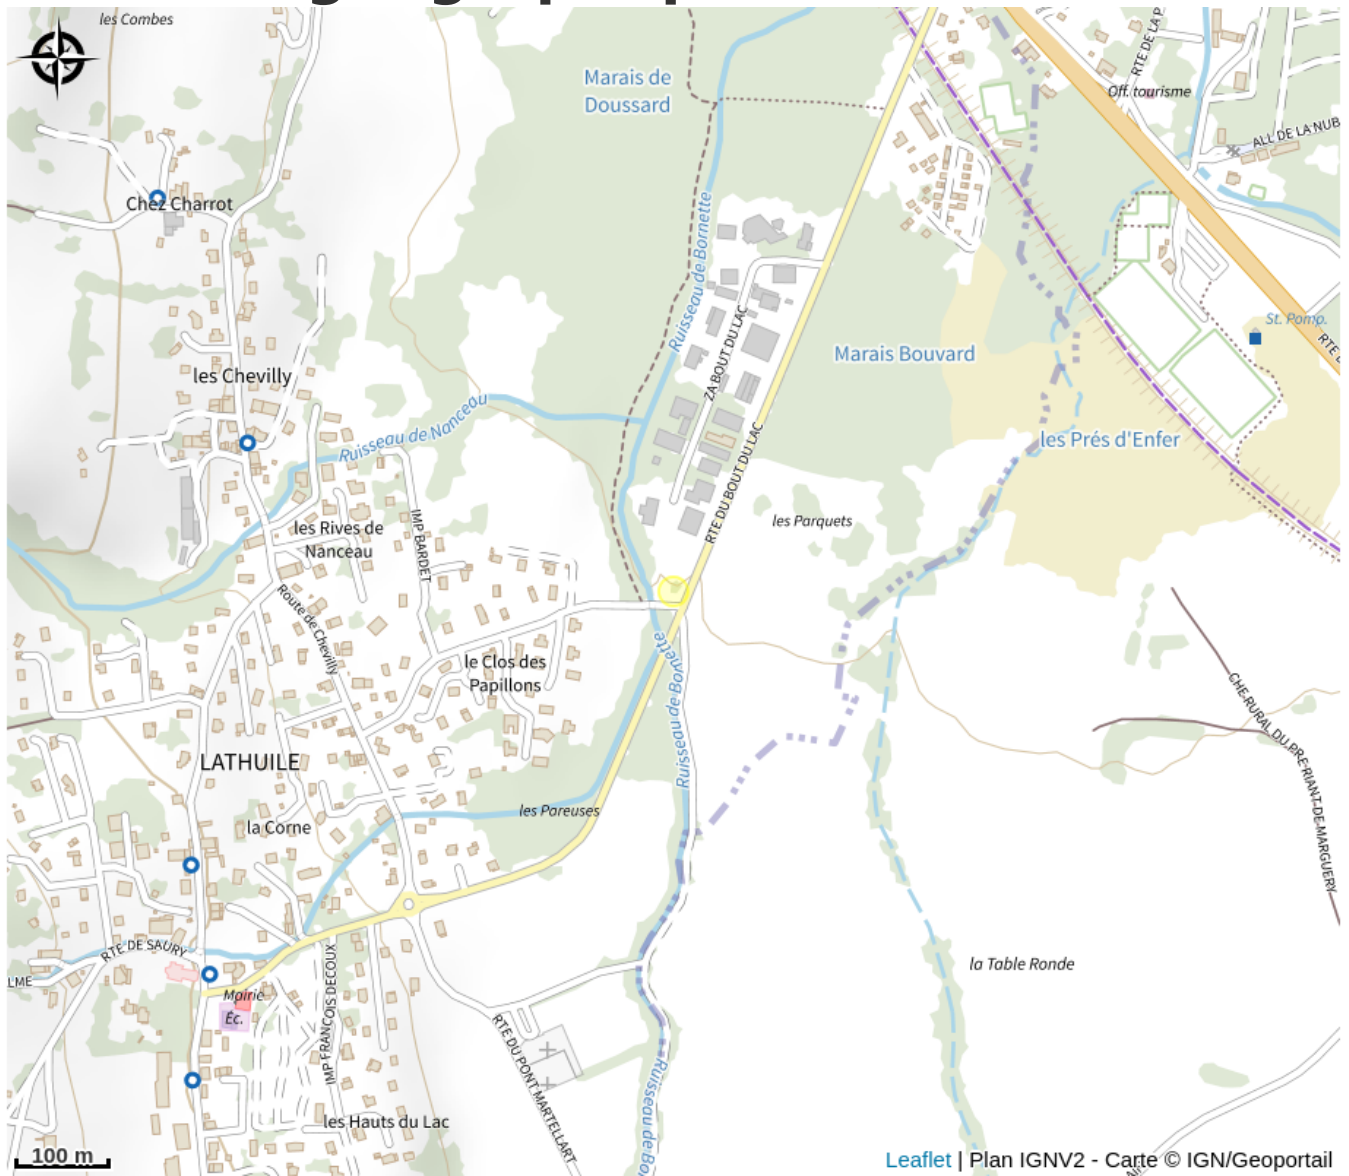

Situation géographique