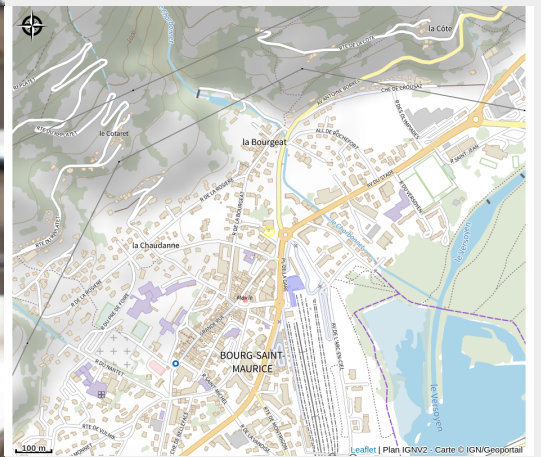

Coopérative laitière de Haute Tarentaise

Parc national de la Vanoise

Venez découvrir tous les secrets de la fabrication de notre fromage Beaufort...

Infos pratiques

Categorie : Producteurs

Situation géographique

Toutes les infos pratiques

Informations pratiques

Ouverture:

Toute l'année

Ouverture tous les jours de 8h à 19h.

Visites libres de 10h à 17h.

vente de fromages tous les jours en saison 8h à 19h.

Tarifs: