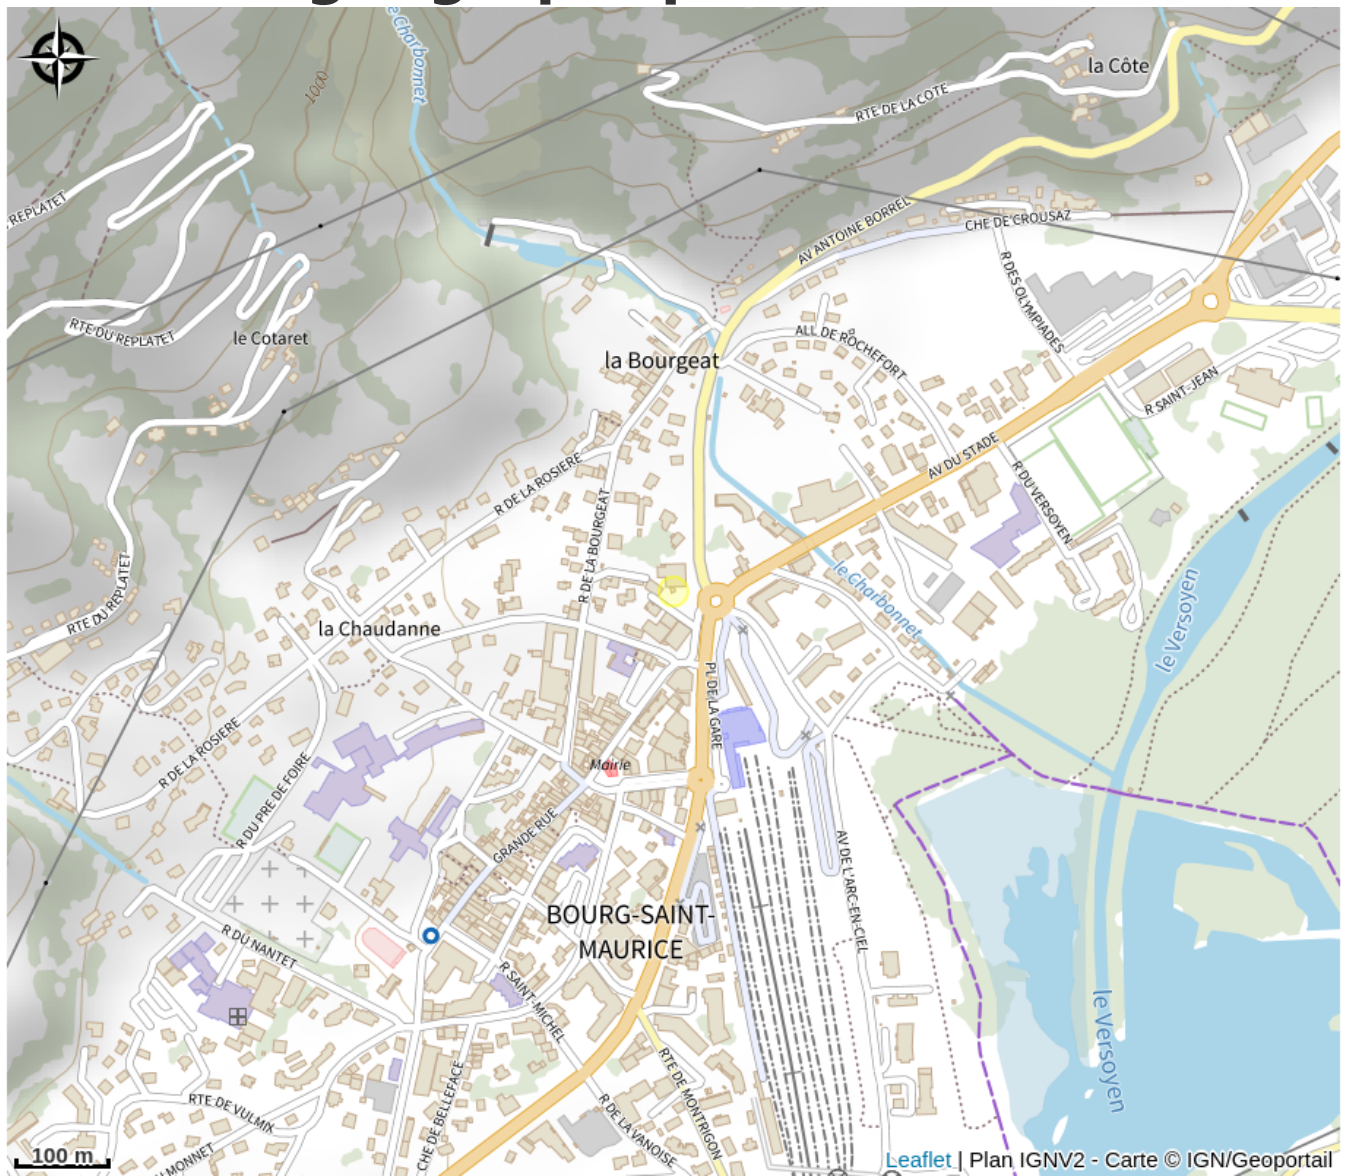

Coopérative laitière de Haute Tarentaise

Parc national de la Vanoise

Venez découvrir tous les secrets de la fabrication de notre fromage Beaufort...

Infos pratiques

Categorie : Producteurs

Situation géographique

Toutes les infos pratiques

Informations pratiques

Ouverture:

Toute l'année

Ouverture tous les jours de 8h à 19h.

Visites libres de 10h à 17h.

vente de fromages tous les jours en saison 8h à 19h.

Tarifs: