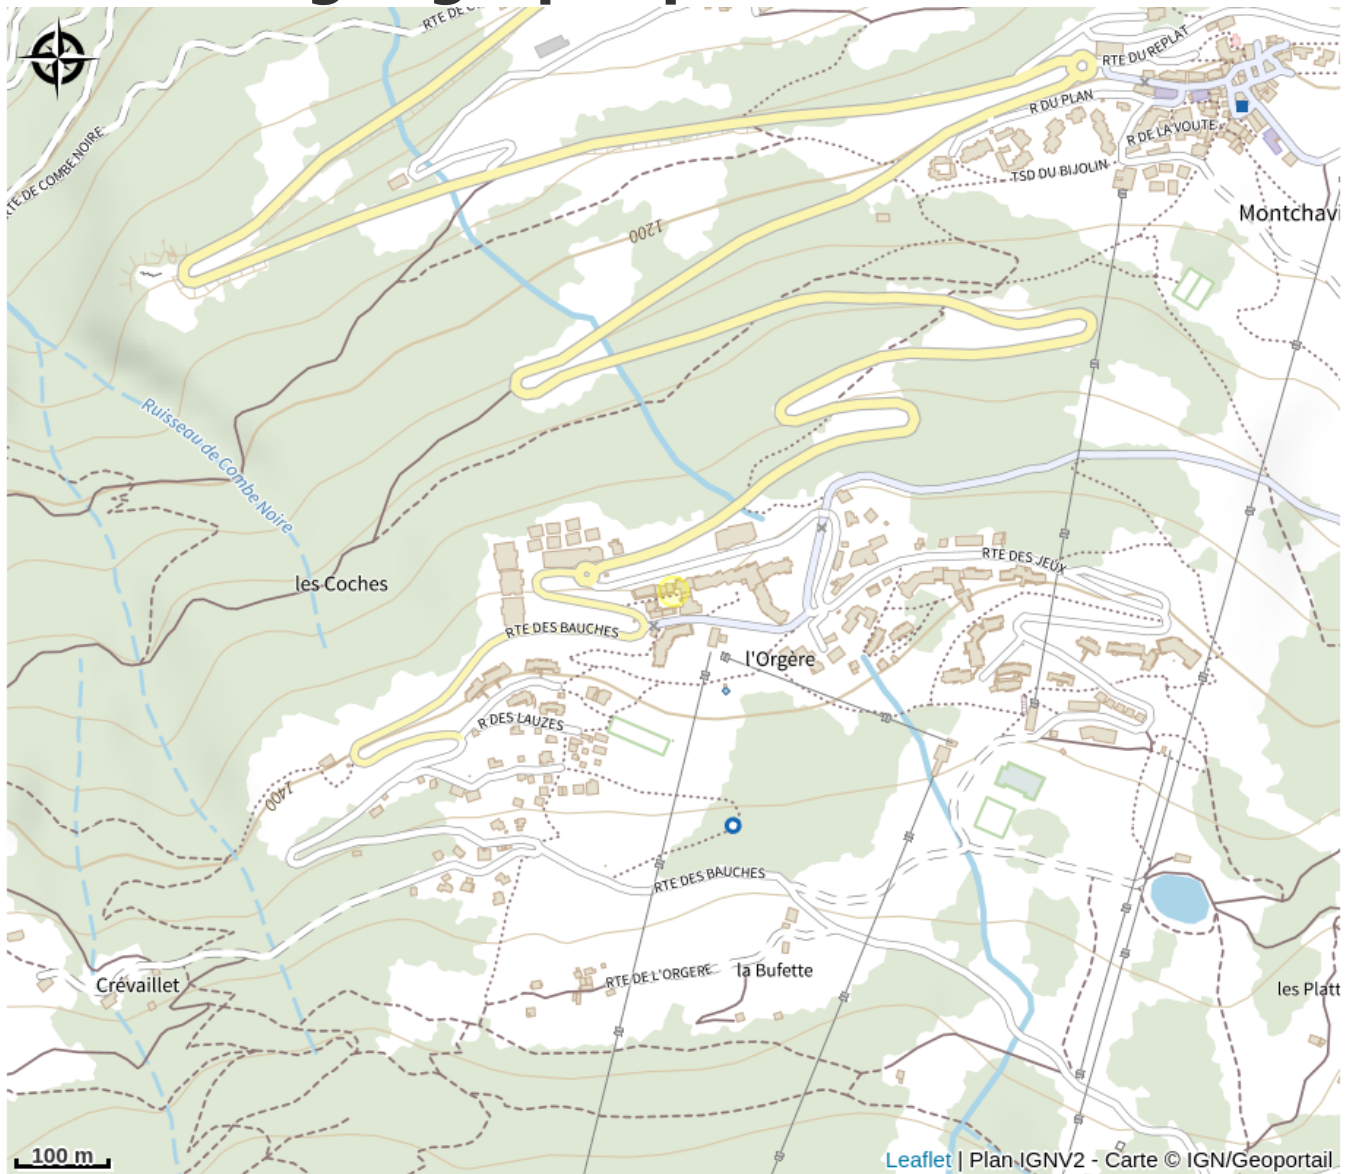

Benoit Sports La Godille Ski Set

Parc national de la Vanoise

Crédit photo : Ski Set la Godille (OTGP)

Pour votre location de ski aux Coches, au cœur du domaine skiable Paradiski®, faites confiance à de vrais professionnels de la montagne : La Godille.

Infos pratiques

Categorie : Commerces et services

Description

Le magasin est situé au centre de la station, aux Coches, sur la place des commerces.

Le savoir-faire de l'équipe, et leur métier de moniteur de ski depuis 30 ans vous aideront dans votre choix de matériel afin de réussir votre séjour aux Coches.

Situation géographique

Toutes les infos pratiques

Informations pratiques

Ouverture:

Du 16/12/2023 au 21/04/2024
Ouverture tous les jours de 8h30 à 19h.

Tarifs:

Location de skis adulte à partir de 99€ pour 6 jours.