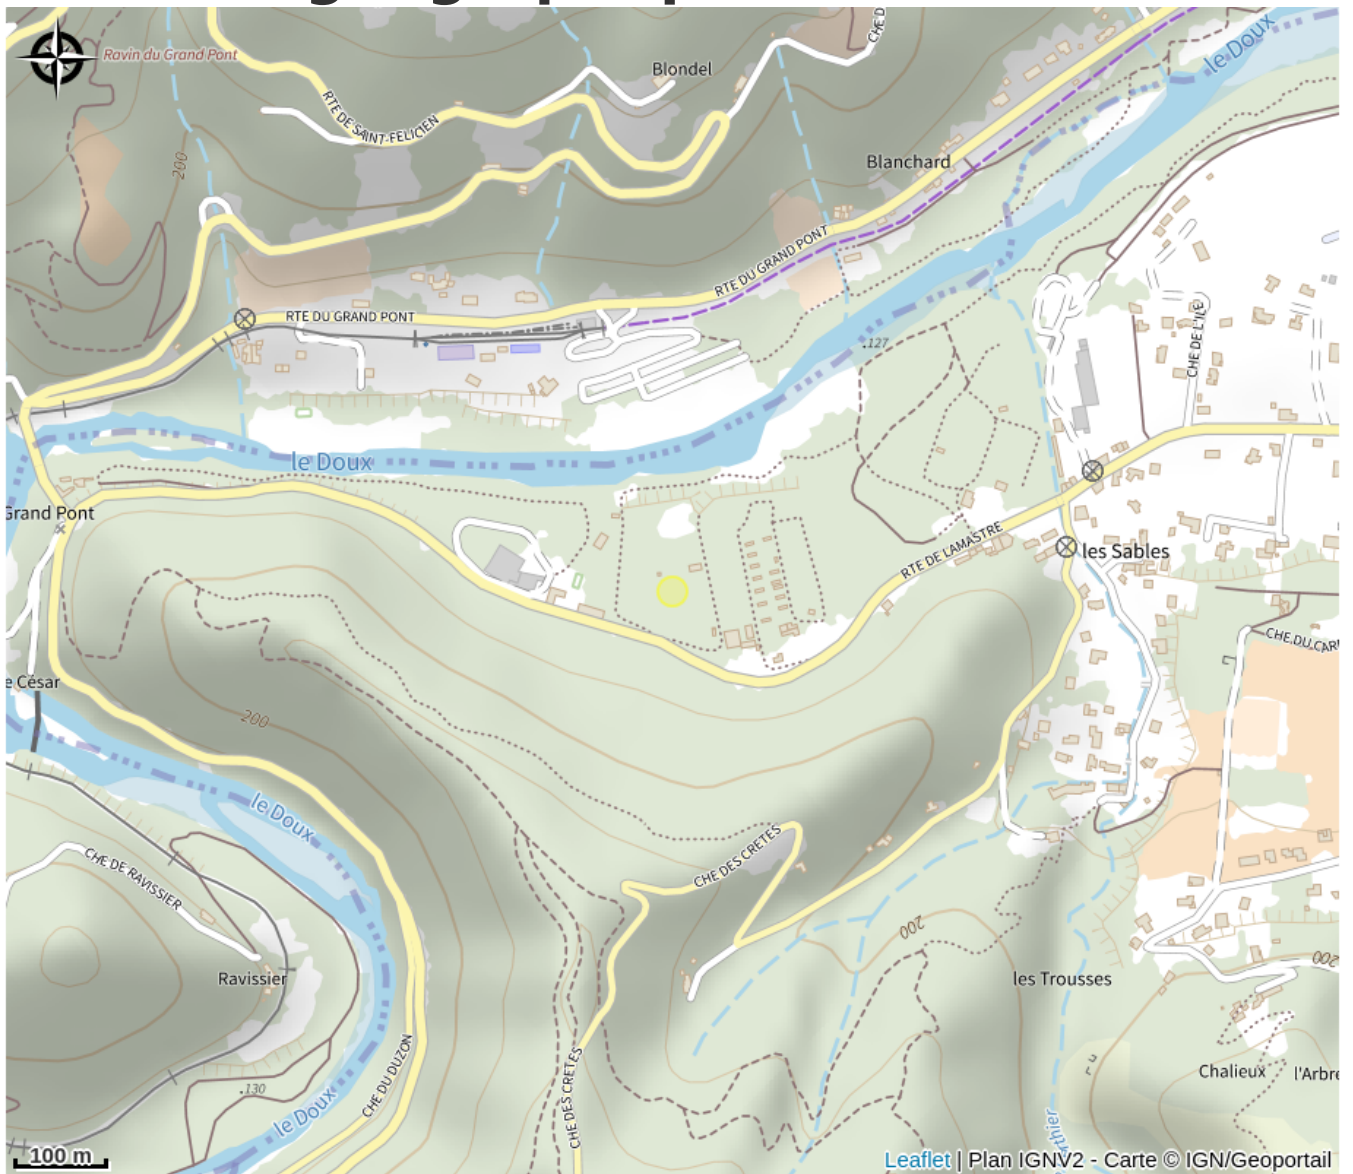

Situation géographique