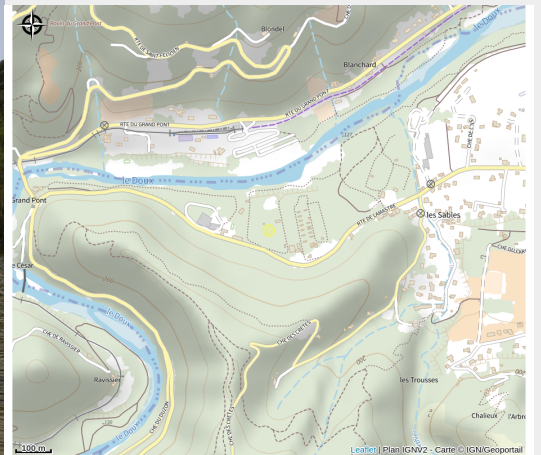

Camping la Bohème

Ardèche

Crédit photo : Camping La Bohème (Camping La Bohème)

*Camping*** familial et convivial. Parc Arboré, ombragé avec plage privée sur la rivière "le Doux". Piscine, restauration le soir du 15 juin au 15 septembre. Animations en été et club enfants.*

Infos pratiques

Categorie : Hébergement

: Hôtellerie de plein air

Description

Le camping la Bohème est au coeur d'un parc arboré, location de mobilhomes, de lodges et de caravanes vintage pour un week-end nature ou vos vacances d'été. Un point de départ idéal pour découvrir la vallée du Doux.