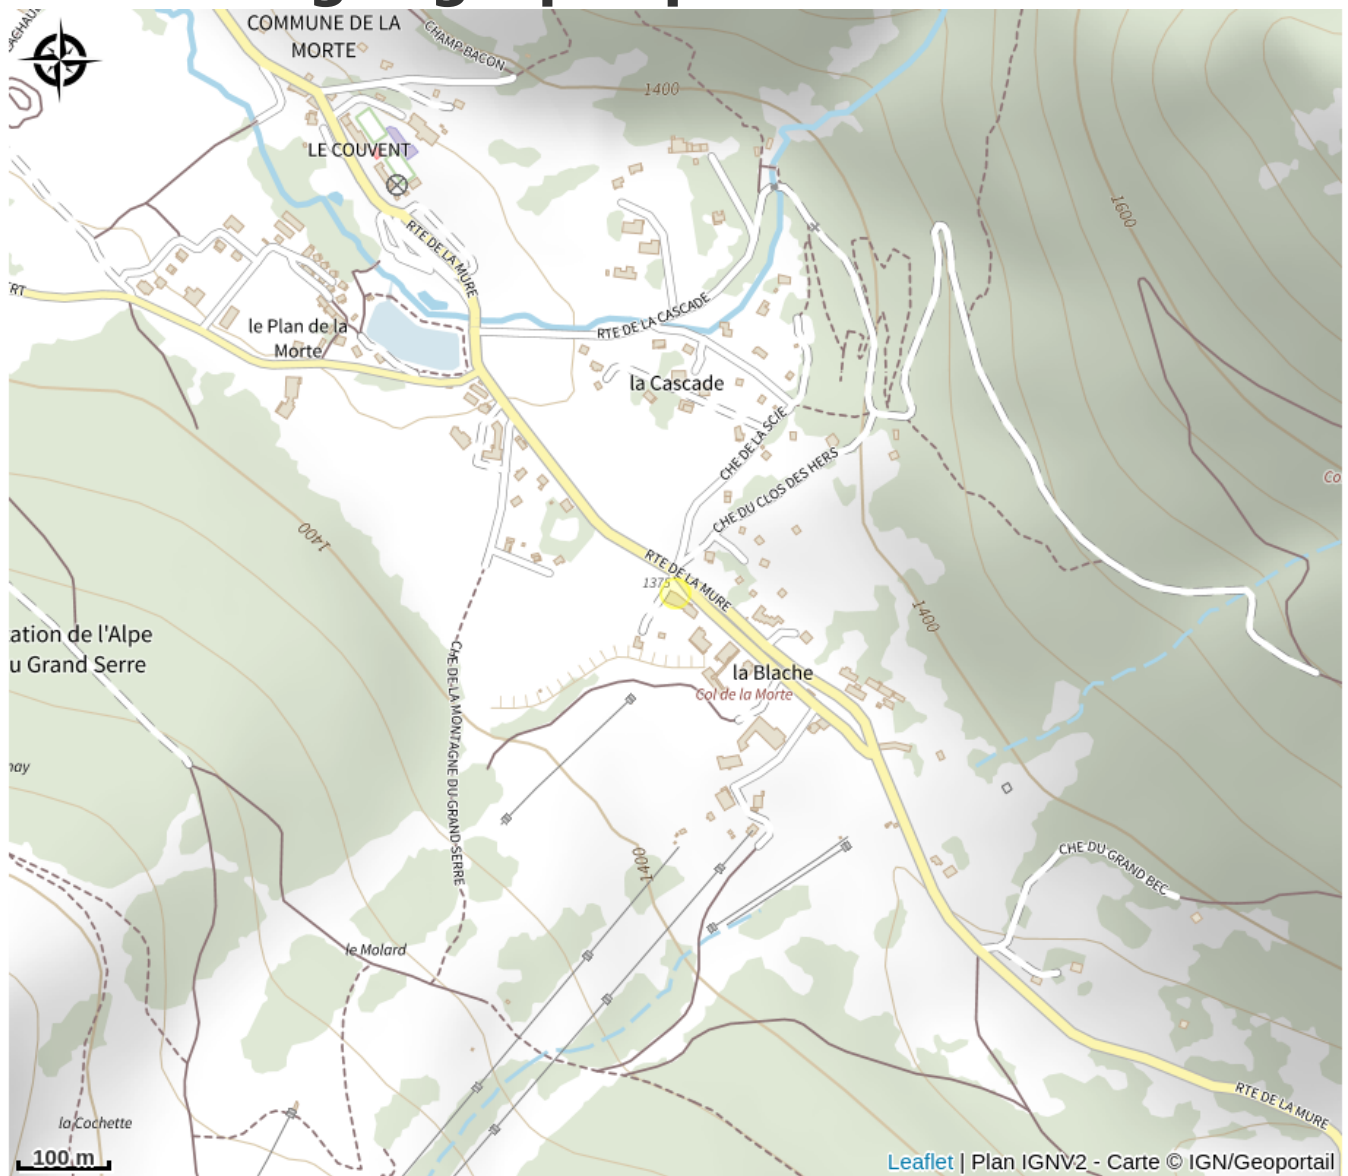

# Situation géographique

### Ouverture:

Du 09/05 au 31/10/2024, tous les jours de 9h à 22h.