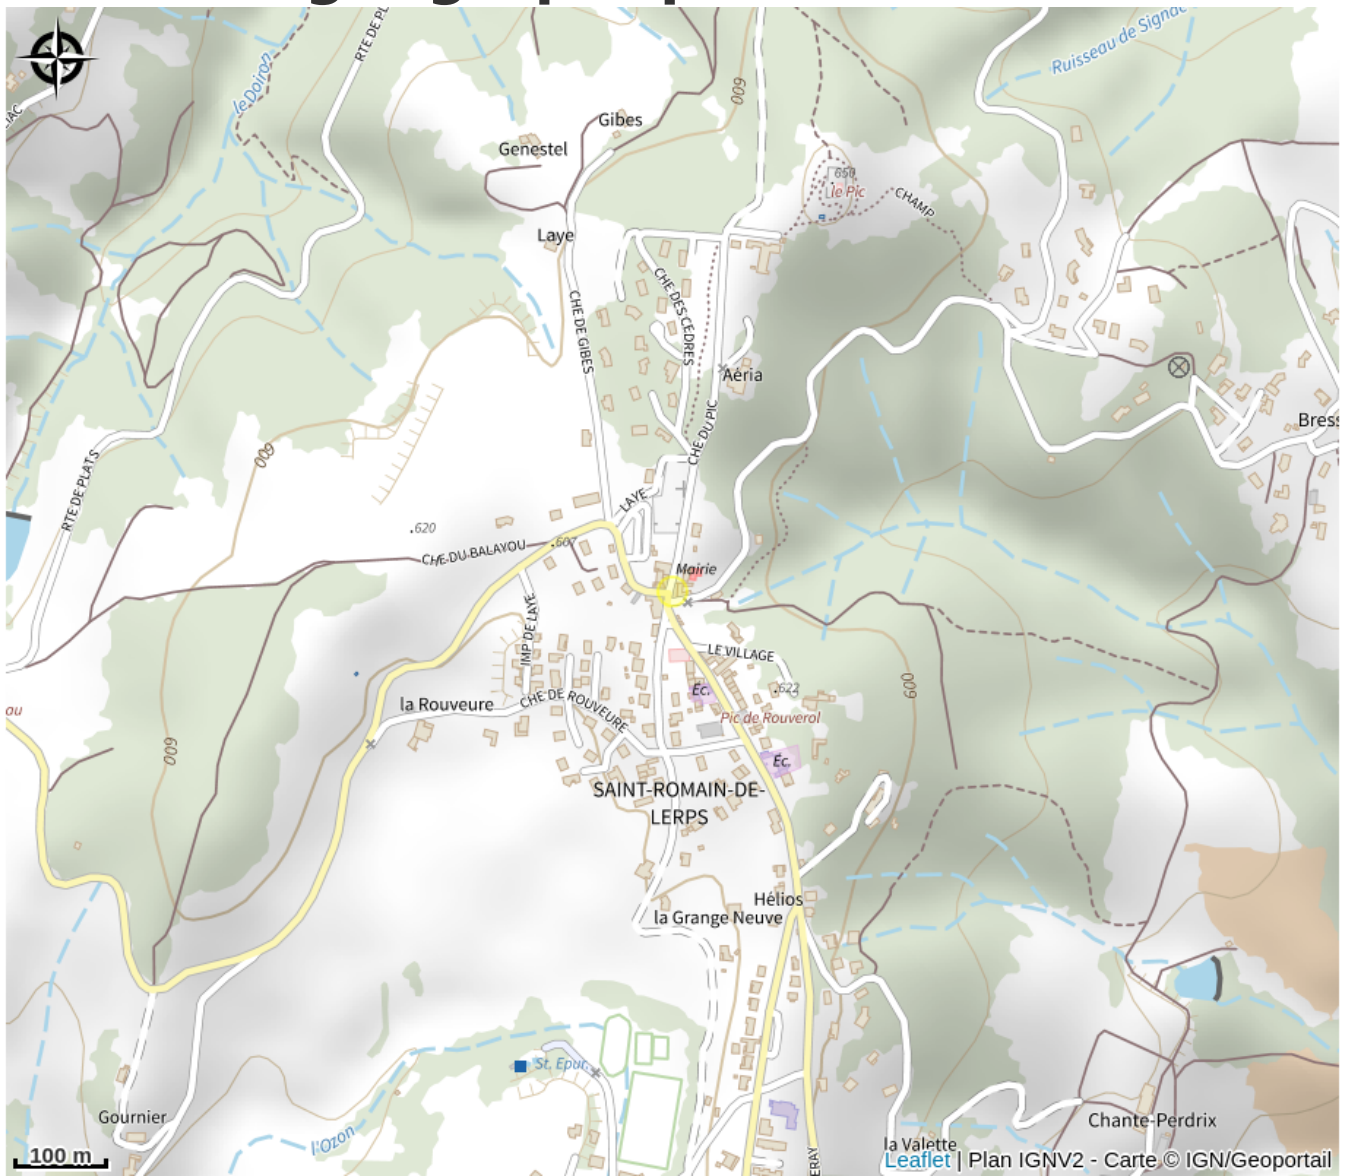

Situation géographique