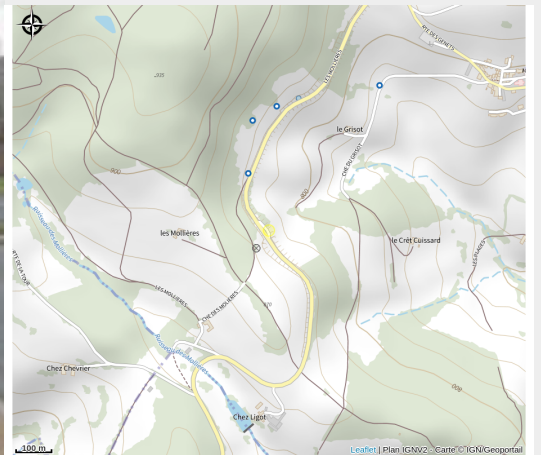

Aire de pique-nique

Rhône

Crédit photo : Affoux-3

Présence de 2 tables de pique-nique en béton (4 personnes).

Infos pratiques

Categorie : Autres sites recommandés

Situation géographique

Toutes les infos pratiques

Informations pratiques

Ouverture:

Toute l'année : ouvert tous les jours.

Tarifs:

Gratuit

Accès:

Sur la départementale 38, après Affoux direction Panissières.

Fiche mise à jour par Office de Tourisme du Beaujolais Vert - Lac des sapins le 26/03/2015