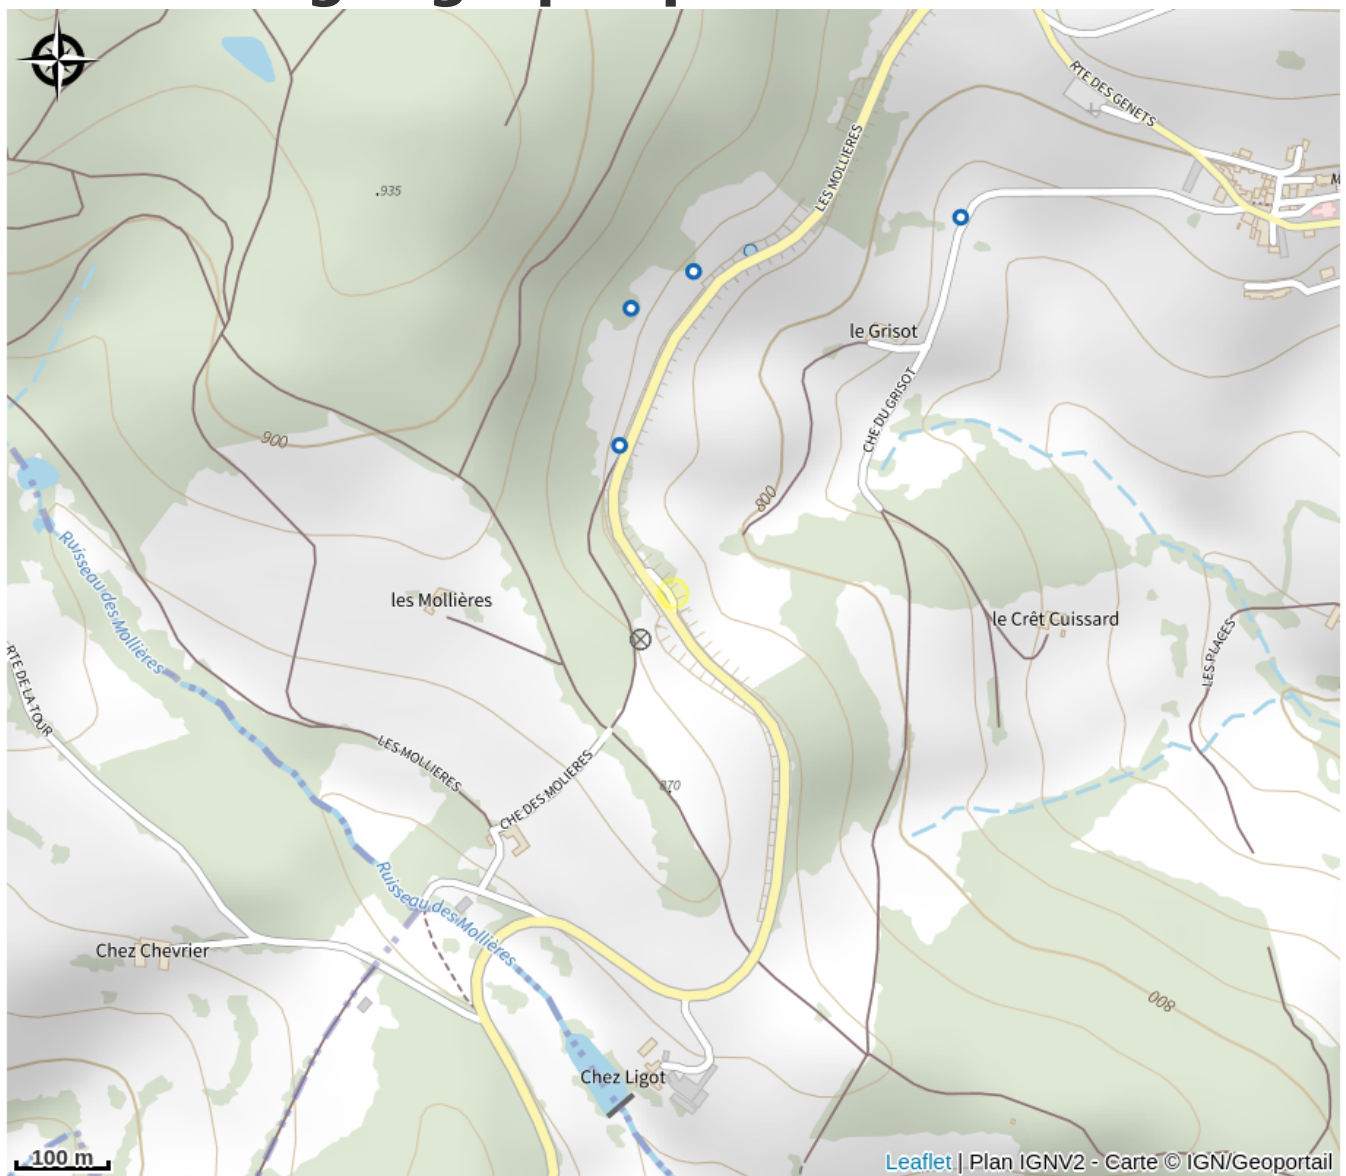

Aire de pique-nique

Rhône

Crédit photo : Affoux-3

Présence de 2 tables de pique-nique en béton (4 personnes).

Infos pratiques

Categorie : Autres sites recommandés

Situation géographique

Toutes les infos pratiques

Informations pratiques

Ouverture:

Toute l'année : ouvert tous les jours.

Tarifs:

Gratuit

Accès:

Sur la départementale 38, après Affoux direction Panissières.

Fiche mise à jour par Office de Tourisme du Beaujolais Vert - Lac des sapins le 26/03/2015