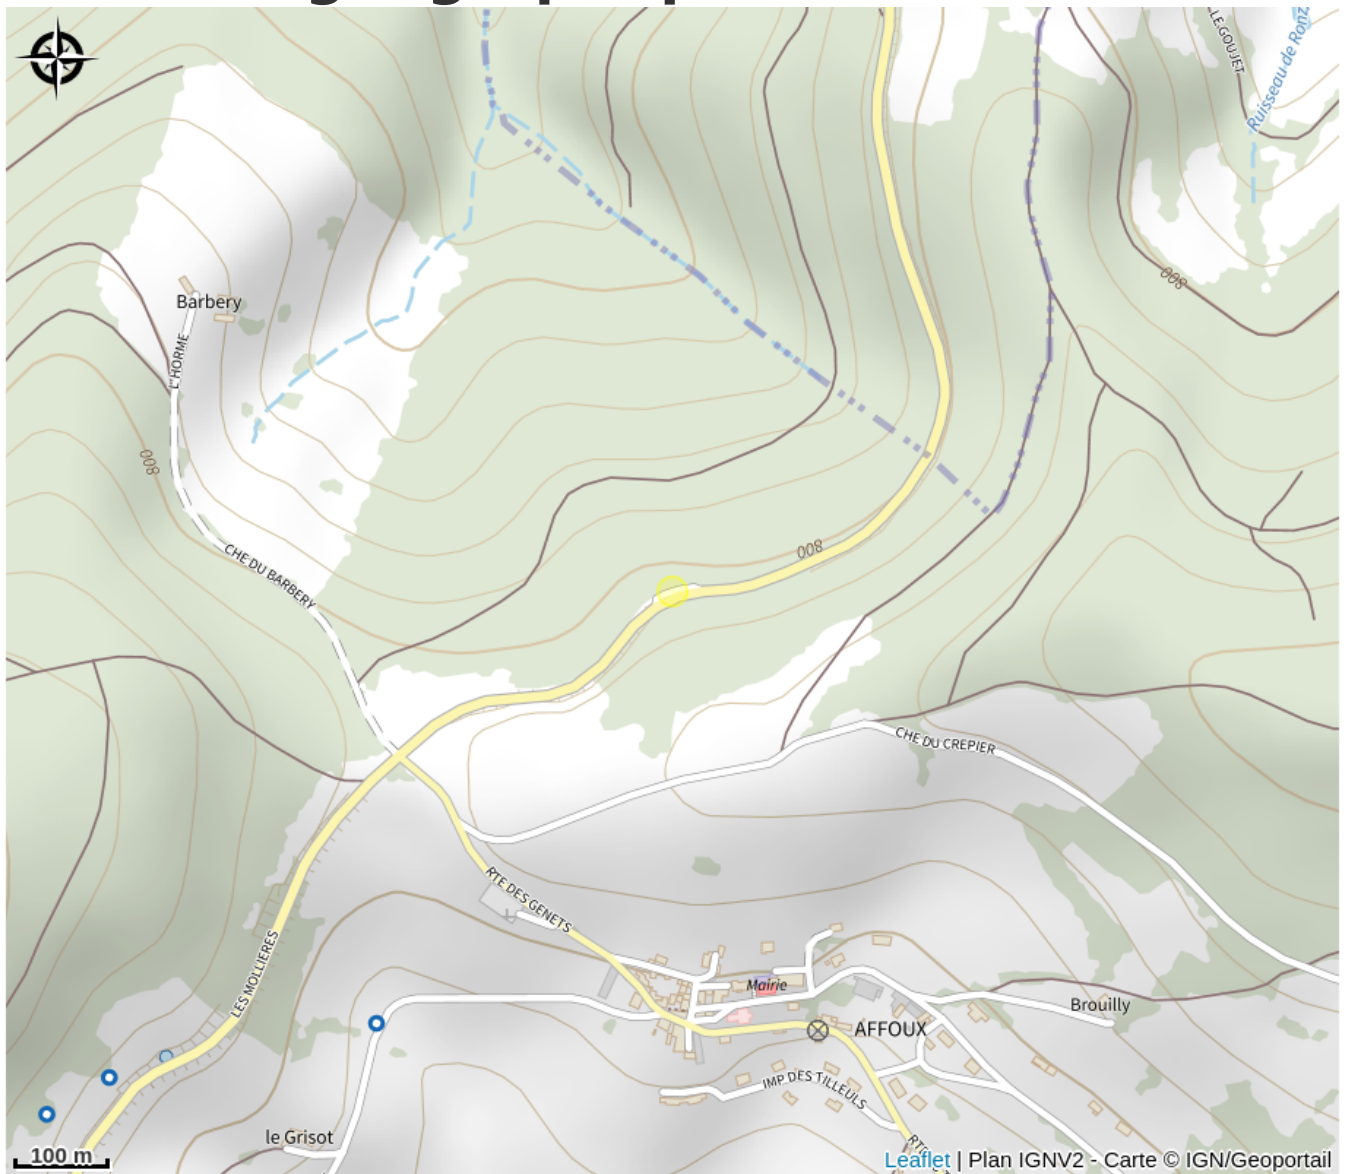

Aire de pique-nique

Rhône

Crédit photo : Affoux-2

Présence d'une table de pique-nique en béton (4 personnes).

Infos pratiques

Categorie : Autres sites recommandés

Situation géographique

Toutes les infos pratiques

Informations pratiques

Ouverture:

Toute l'année : ouvert tous les jours.

Tarifs:

Gratuit

Accès:

Sur la départementale 38, avant Affoux direction Panissières.

Fiche mise à jour par Office de Tourisme du Beaujolais Vert - Lac des sapins le 26/03/2015