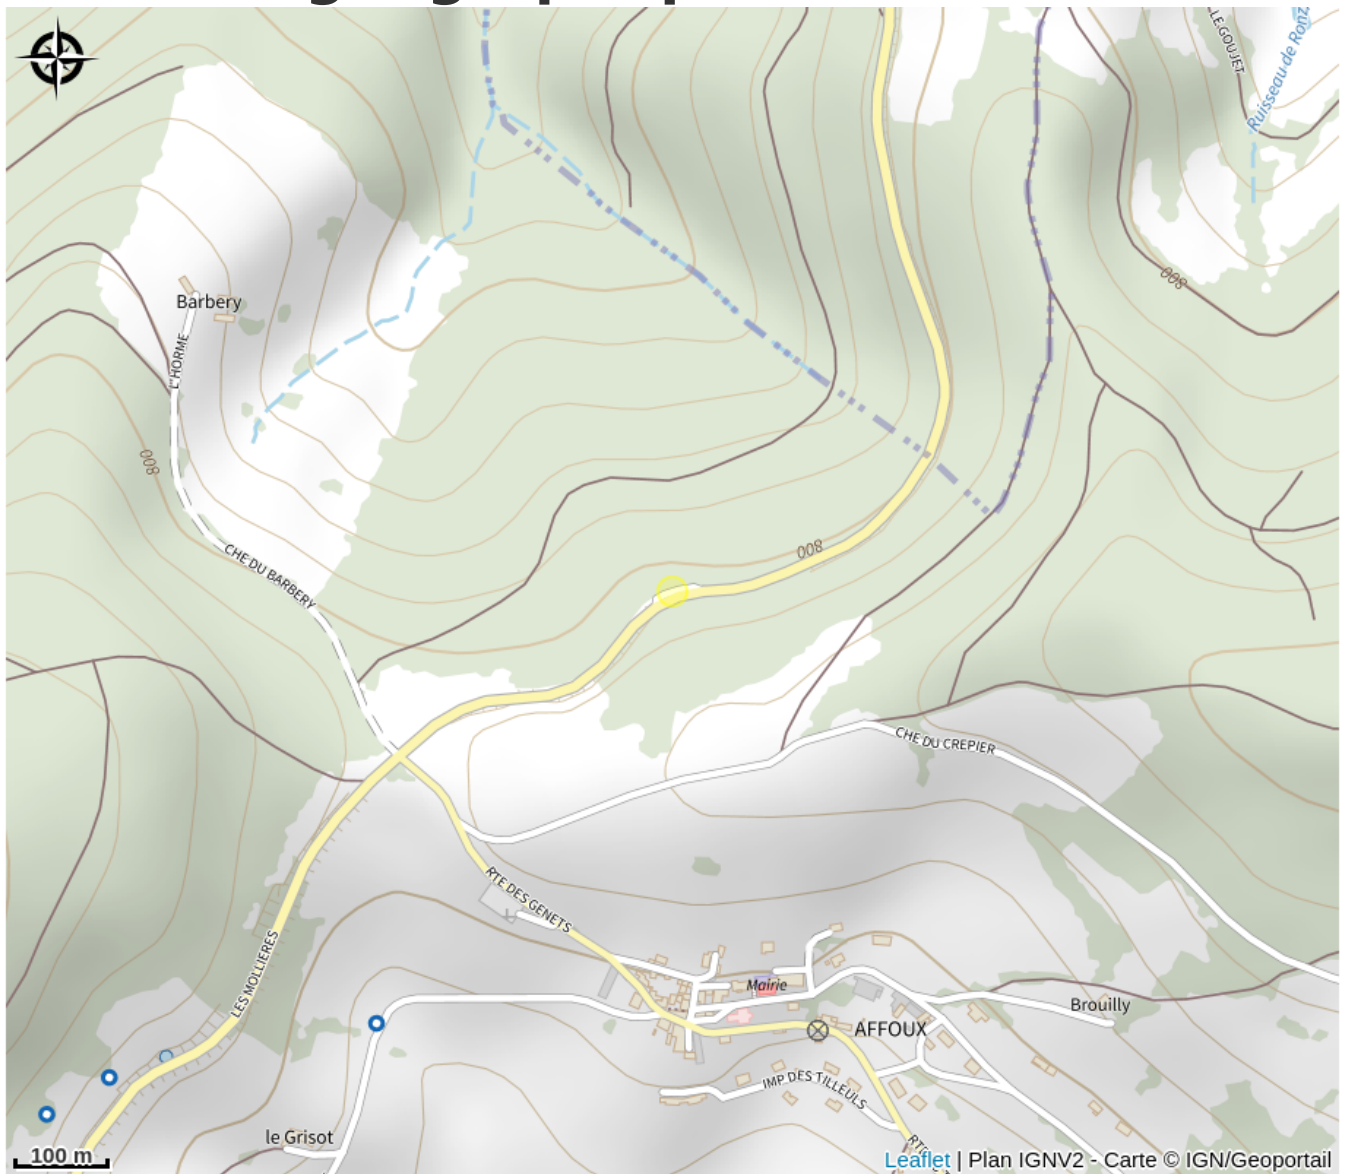

Aire de pique-nique

Rhône

Crédit photo : Affoux-2

Présence d'une table de pique-nique en béton (4 personnes).

Infos pratiques

Categorie : Autres sites recommandés

Situation géographique

Toutes les infos pratiques

Informations pratiques

Ouverture:

Toute l'année : ouvert tous les jours.

Tarifs:

Gratuit

Accès:

Sur la départementale 38, avant Affoux direction Panissières.

Fiche mise à jour par Office de Tourisme du Beaujolais Vert - Lac des sapins le 26/03/2015