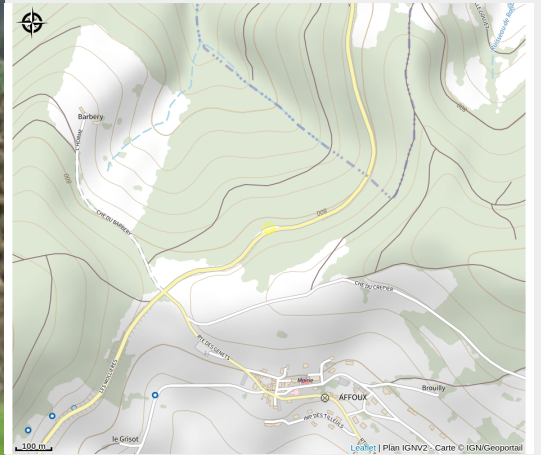

Aire de pique-nique

Rhône

Crédit photo : Affoux-2

Présence d'une table de pique-nique en béton (4 personnes).

Infos pratiques

Categorie : Autres sites recommandés

Situation géographique

Toutes les infos pratiques

Informations pratiques

Ouverture:

Toute l'année : ouvert tous les jours.

Tarifs:

Gratuit

Accès:

Sur la départementale 38, avant Affoux direction Panissières.

Fiche mise à jour par Office de Tourisme du Beaujolais Vert - Lac des sapins le 26/03/2015