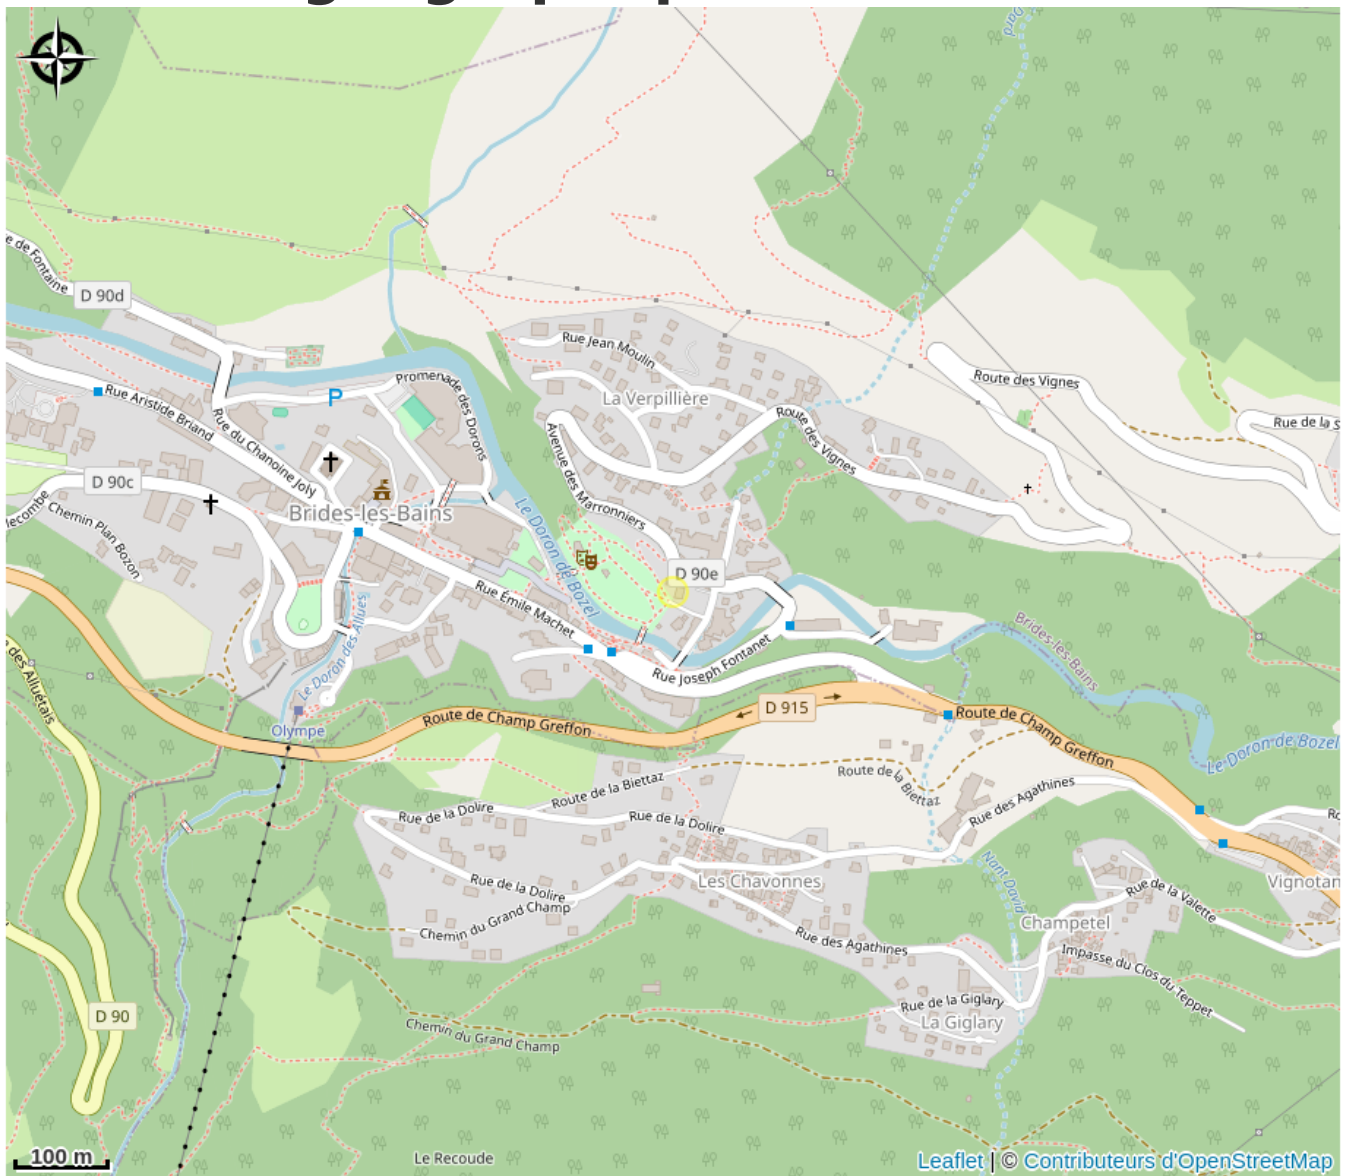

# Aire de pique nique du Parc Thermal

Région Auvergne-Rhône-Alpes

Crédit : Aire de pic-nique du Parc Thermal

Assis à l'ombre dans le parc thermal, une table de pique-nique vous invite à un moment de repos et à de vous apaiser dans un environnement naturel. C'est l'occasion d'observer les essences qui vous entourent.

# Situation géographique