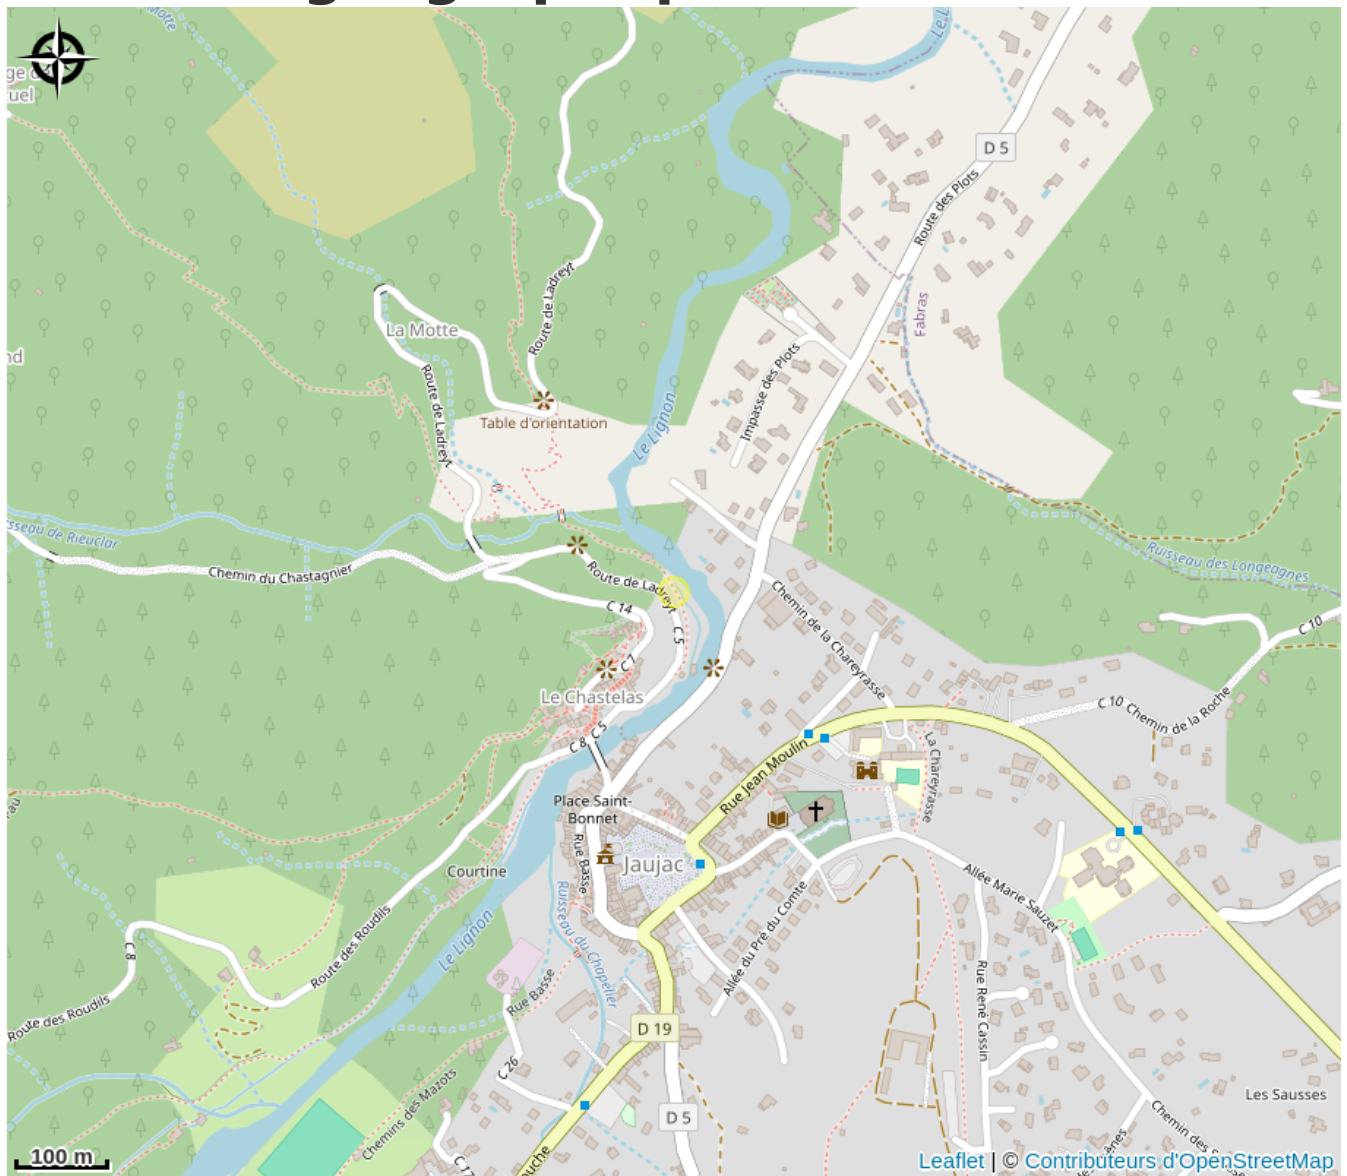

Aire de pique-nique - La turbine

Ardèche

Crédit : aire de pique nique jaujac (©cdcasv)

Aire de pique-nique se situant près de la plage de la Turbine à Jaujac.

Infos pratiques

Catégorie : Autres sites recommandés

Situation géographique

Toutes les informations pratiques

Informations pratiques

Ouverture:

Toute l'année : ouvert tous les jours.

Tarifs:

Gratuit

Services:

Animaux acceptés

Fiche mise à jour par Office de Tourisme Sources & Volcans le 29/06/2026

Contact

Plage de la Turbine
07380 Jaujac
Tél. 04 75 93 22 28
mairie@jaujac.fr