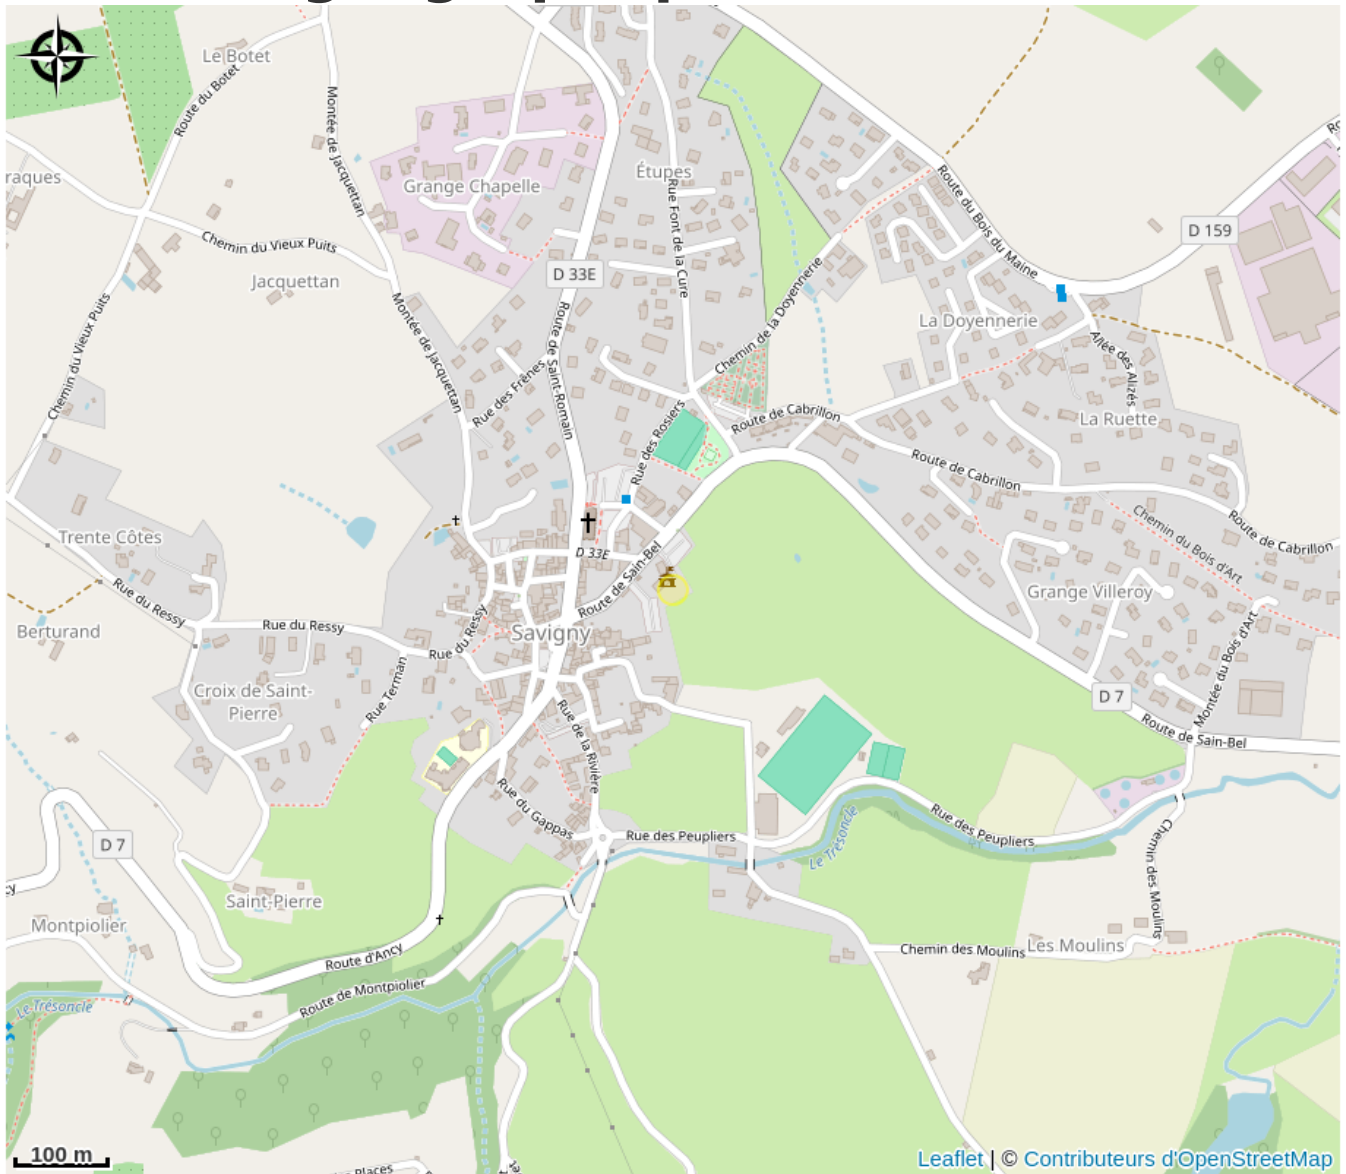

Aire de pique-nique de la Mairie

Région Auvergne-Rhône-Alpes

Visuel
non fourni

Crédit : Aire de pique-nique de la Mairie_Savigny

Une table de pique-nique à proximité
du city-stade.

Infos pratiques

Catégorie : Autres sites
recommandés

Situation géographique

Toutes les informations pratiques

Informations pratiques

Ouverture:

Du 01/01 au 31/12 tous les jours.

Tarifs:

Accès libre.

Fiche mise à jour par Destination Monts du Lyonnais le 27/06/2026