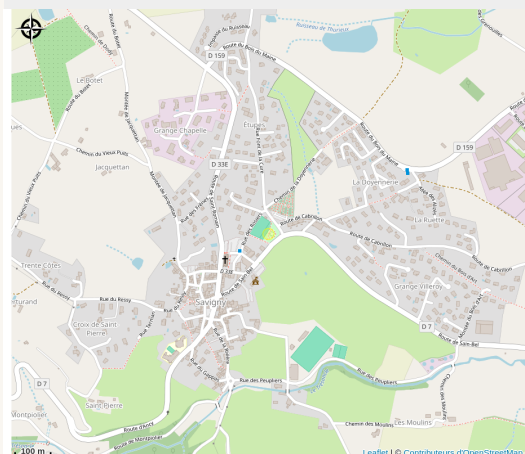

# Aire de pique-nique du centre

Région Auvergne-Rhône-Alpes

Visuel  
non fourni

Crédit : Aire de pique-nique du centre\_Savigny

Deux tables de pique-nique dans une  
aire de jeux au centre du village

# Situation géographique