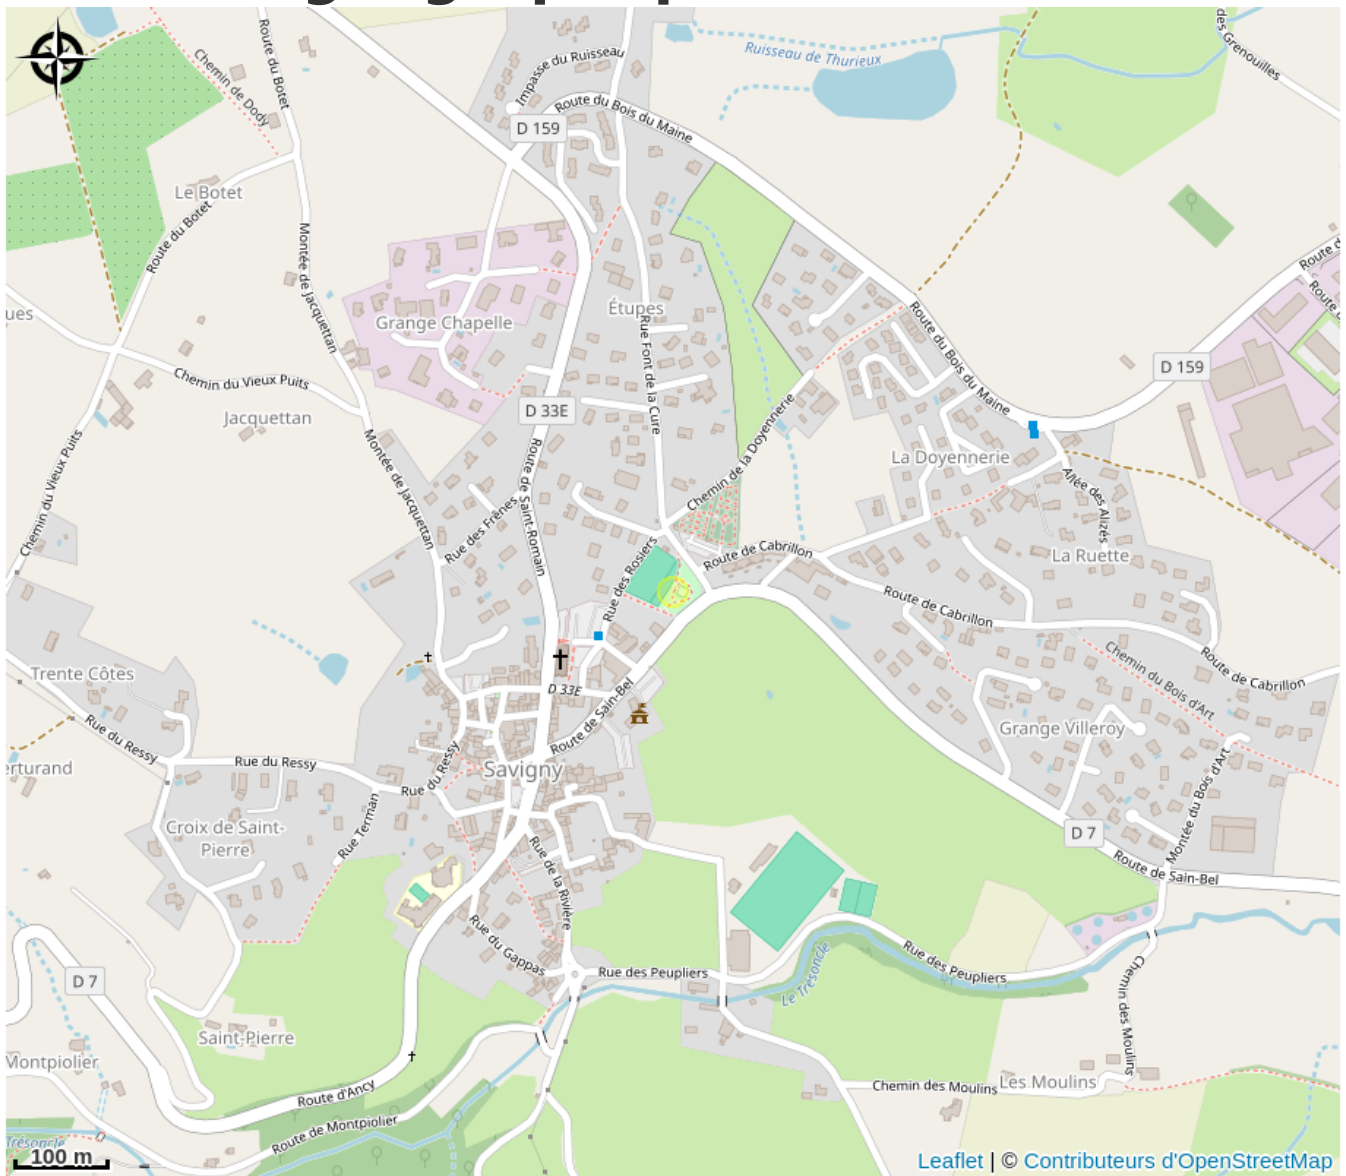

# Aire de pique-nique du centre

Région Auvergne-Rhône-Alpes

Visuel  
non fourni

Crédit : Aire de pique-nique du centre\_Savigny

Deux tables de pique-nique dans une  
aire de jeux au centre du village

# Situation géographique

### Ouverture:

Du 01/01 au 31/12 tous les jours.