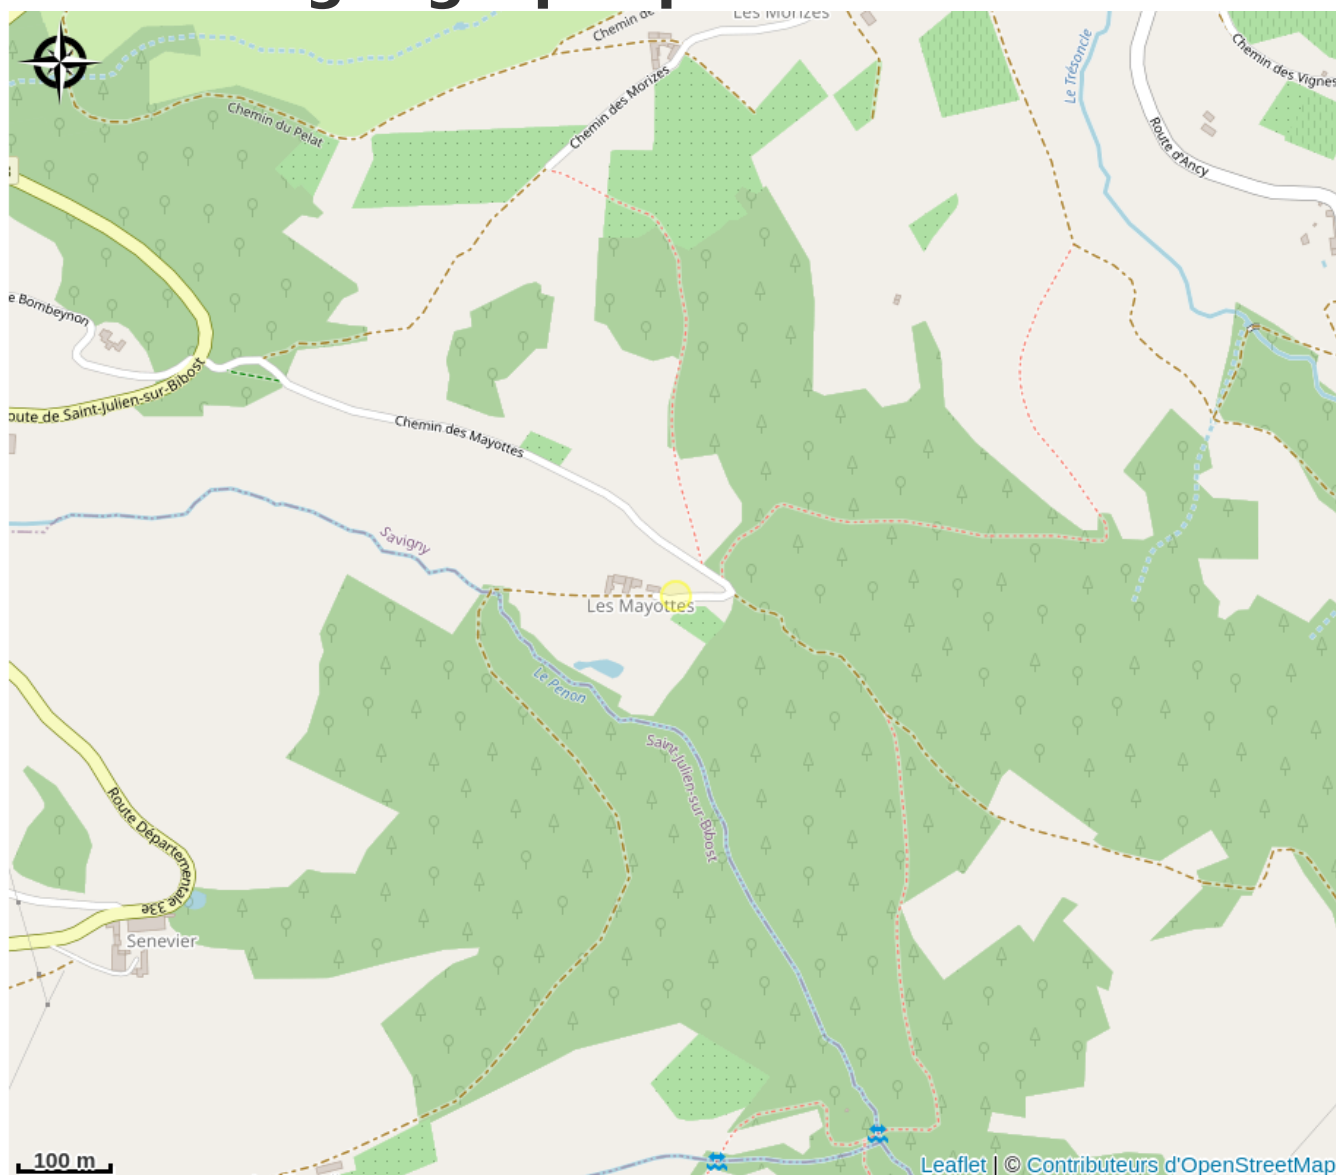

Aire de Pique-nique de Mayotte

Région Auvergne-Rhône-Alpes

Visuel
non fourni

Crédit : Aire de Pique-nique de Mayotte_Savigny

Deux tables de pique-nique dans la campagne.

Infos pratiques

Catégorie : Autres sites recommandés

Situation géographique

Toutes les informations pratiques

Informations pratiques

Ouverture:

Du 01/01 au 31/12 tous les jours.

Tarifs:

Accès libre.

Fiche mise à jour par Destination Monts du Lyonnais le 27/06/2026