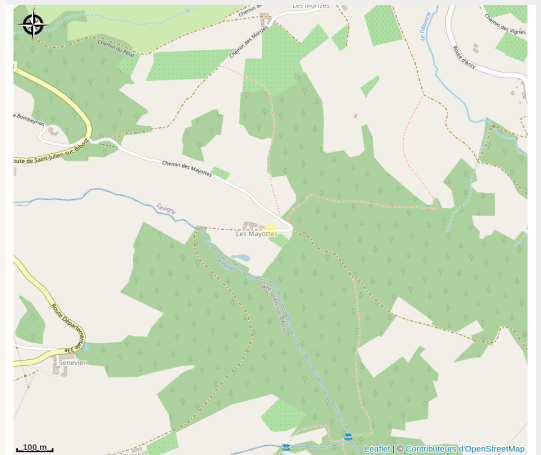

Aire de Pique-nique de Mayotte

Région Auvergne-Rhône-Alpes

Visuel
non fourni

Crédit : Aire de Pique-nique de Mayotte_Savigny

Deux tables de pique-nique dans la campagne.

Infos pratiques

Catégorie : Autres sites recommandés

Situation géographique

Toutes les informations pratiques

Informations pratiques

Ouverture:

Du 01/01 au 31/12 tous les jours.

Tarifs:

Accès libre.

Fiche mise à jour par Destination Monts du Lyonnais le 27/06/2026