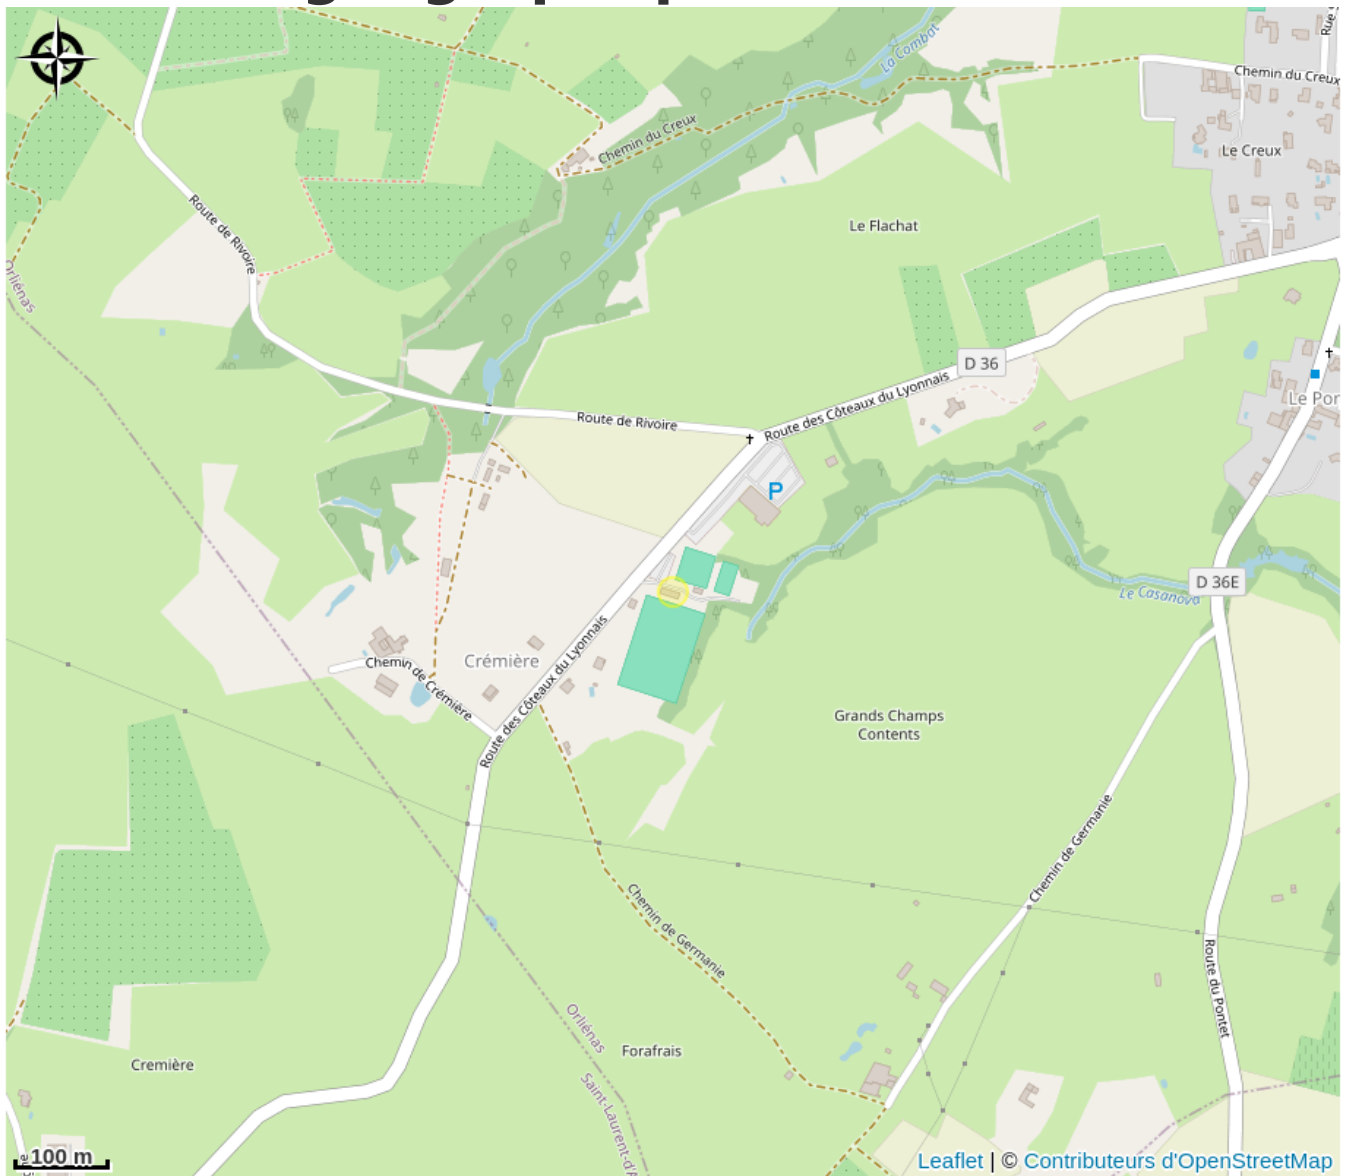

Aire de pique-nique du Skate park

Région Auvergne-Rhône-Alpes

Visuel
non fourni

Crédit : Aire de pique-nique du Skate park_Orliénas

Sur place deux tables et deux bancs.

Infos pratiques

Catégorie : Autres sites recommandés

Situation géographique

Toutes les informations pratiques

Informations pratiques

Ouverture:

Toute l'année tous les jours.

Tarifs:

Accès libre.

Fiche mise à jour par Destination Monts du Lyonnais le 27/06/2026