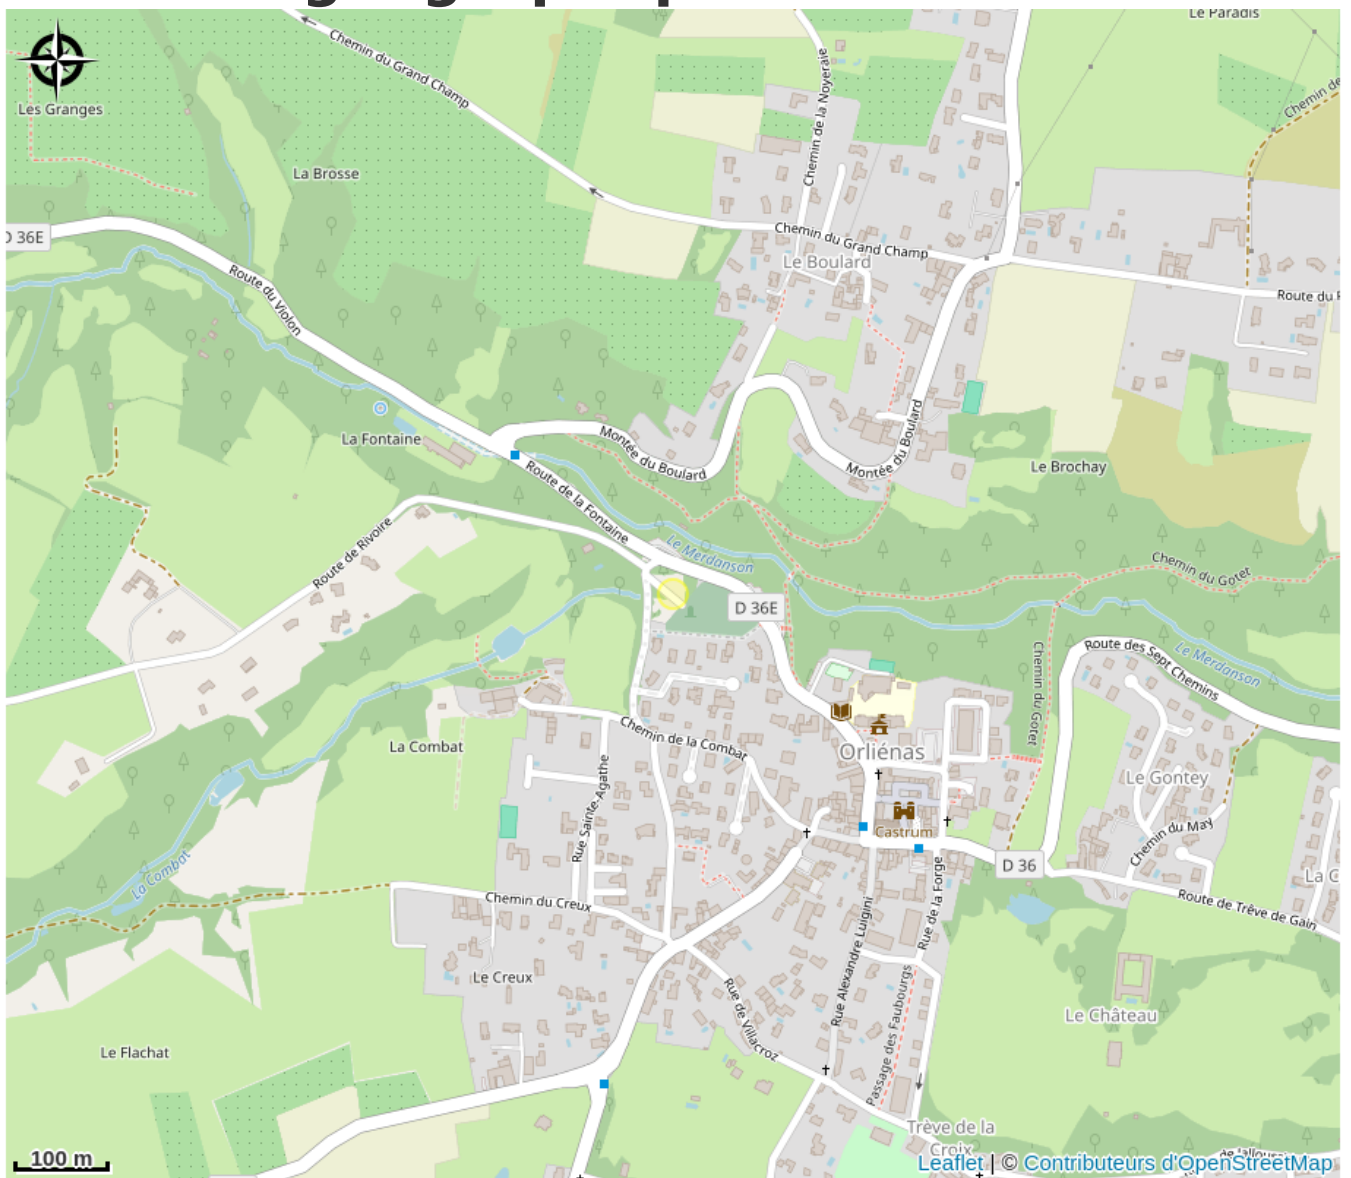

Aire de pique-nique

Région Auvergne-Rhône-Alpes

Visuel
non fourni

Crédit : Aire de pique-nique_Orliénas

Sur place : deux tables et deux bancs.

Infos pratiques

Catégorie : Autres sites
recommandés

Situation géographique

Toutes les informations pratiques

Informations pratiques

Ouverture:

Toute l'année tous les jours.

Tarifs:

Accès libre.

Fiche mise à jour par Destination Monts du Lyonnais le 27/06/2026

Contact