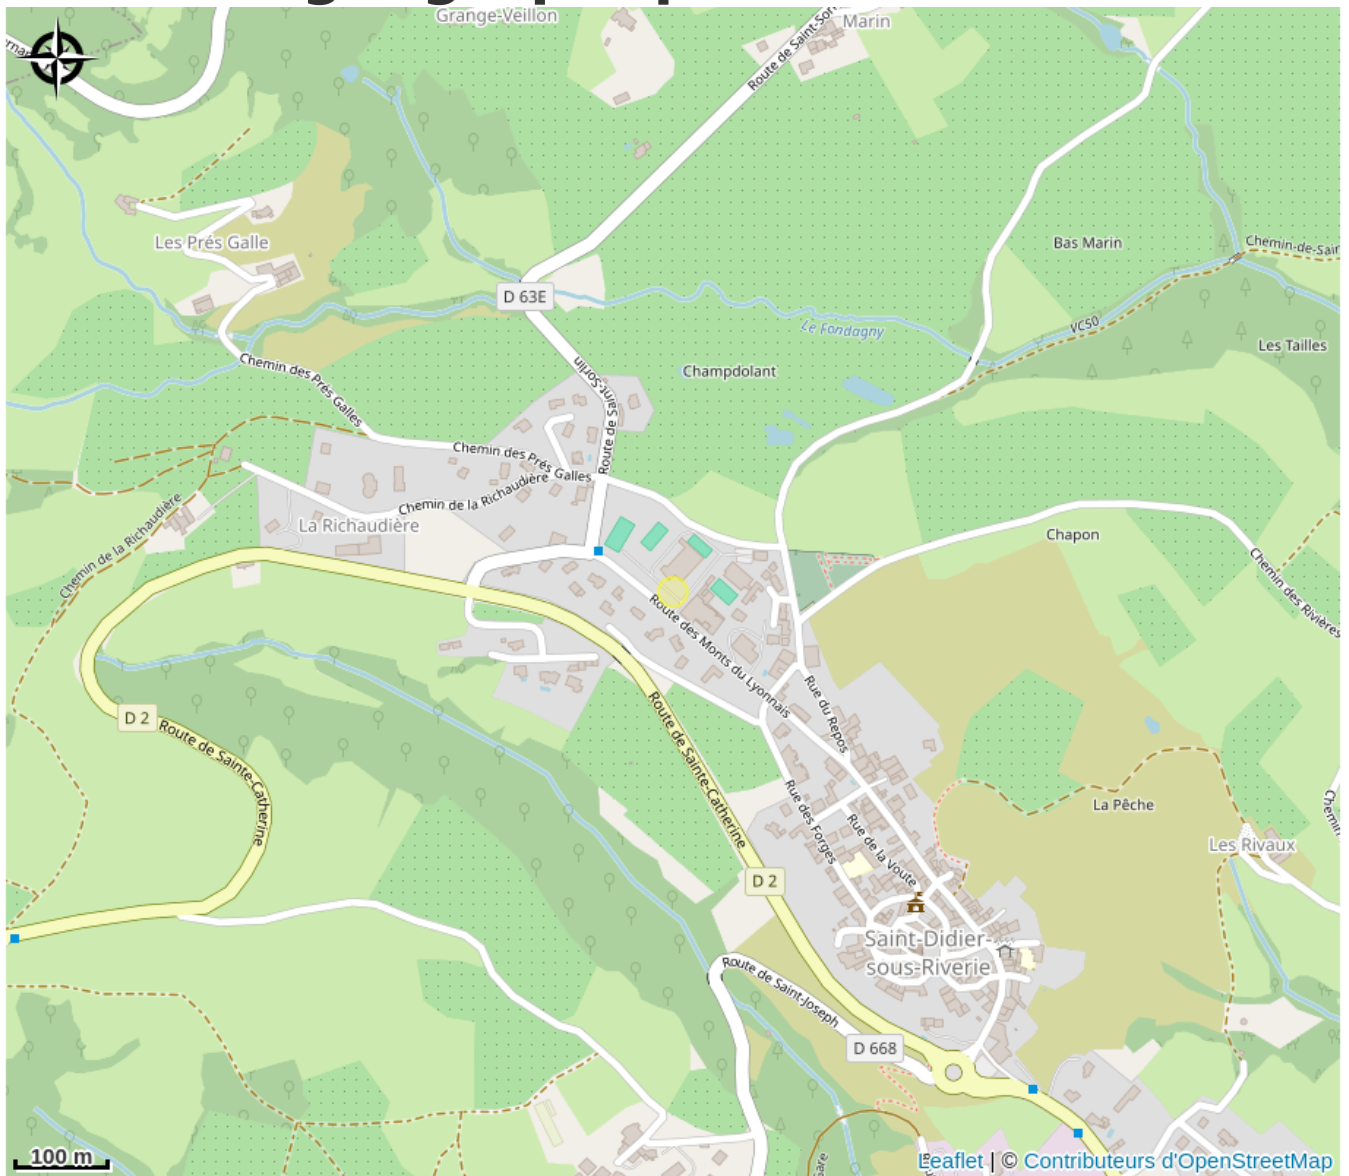

# Aire de pique-nique

Région Auvergne-Rhône-Alpes

Visuel  
non fourni

Crédit : Aire de pique-nique\_Chabanière

A proximité de l'école et des différents équipements sportifs, vous trouverez sur place 2 tables avec assises, 2 bancs, toilettes avec un point d'eau et une aire de jeux.

# Situation géographique

### Ouverture:

Toute l'année tous les jours.

Fiche mise à jour par Destination Monts du Lyonnais le 27/06/2026