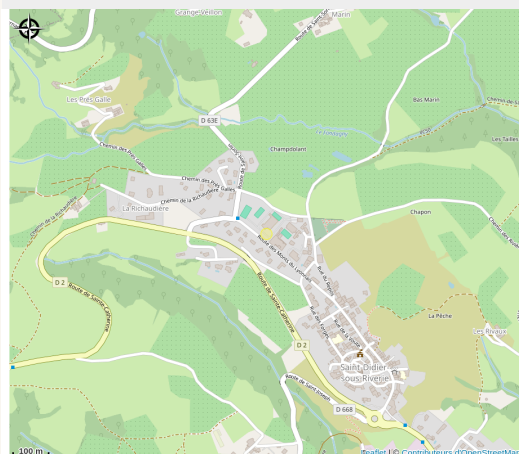

# Aire de pique-nique

Région Auvergne-Rhône-Alpes

Visuel  
non fourni

Crédit : Aire de pique-nique\_Chabanière

A proximité de l'école et des différents équipements sportifs, vous trouverez sur place 2 tables avec assises, 2 bancs, toilettes avec un point d'eau et une aire de jeux.

# Situation géographique