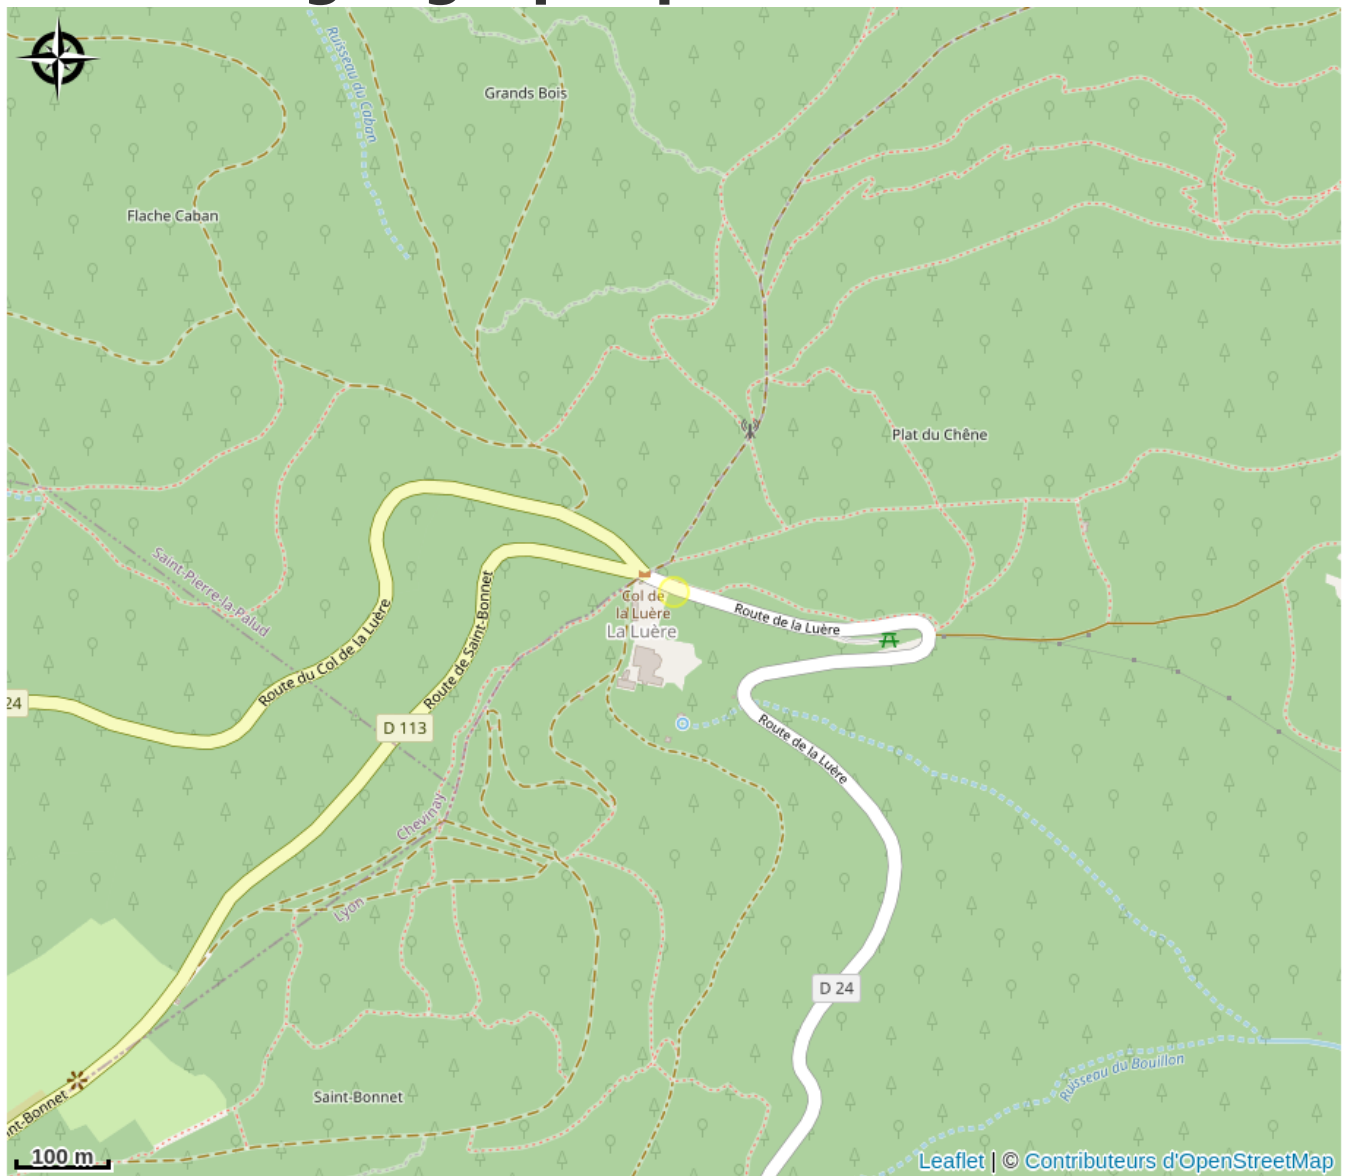

Aire de pique-nique de la Luère

Région Auvergne-Rhône-Alpes

Visuel
non fourni

Crédit : Aire de pique-nique de la Luère_Vaugneray

Deux tables de pique-nique.

Infos pratiques

Catégorie : Autres sites recommandés

Situation géographique

Toutes les informations pratiques

Informations pratiques

Ouverture:

Toute l'année : ouvert tous les jours.

Fiche mise à jour par Destination Monts du Lyonnais le 27/06/2026

Contact

Col de la Luère