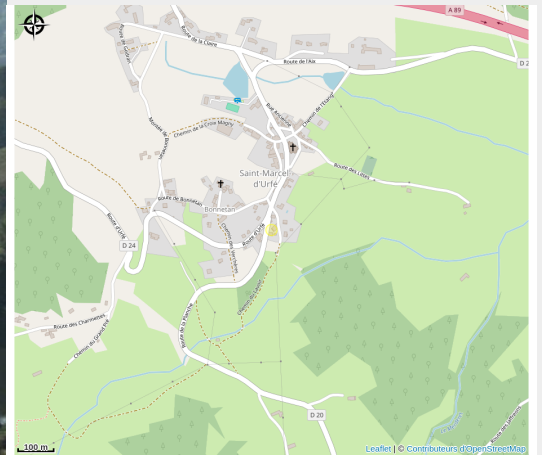

Aire de pique-nique du Lavoir

Loire

Crédit : Saint-Marcel-d'Urfé (©syndicat d'initiative du Pays d'urfé)

Aire de pique-nique située à la sortie du bourg en direction de Saint-Martin la Sauveté, sur le 1er chemin en terre à gauche.