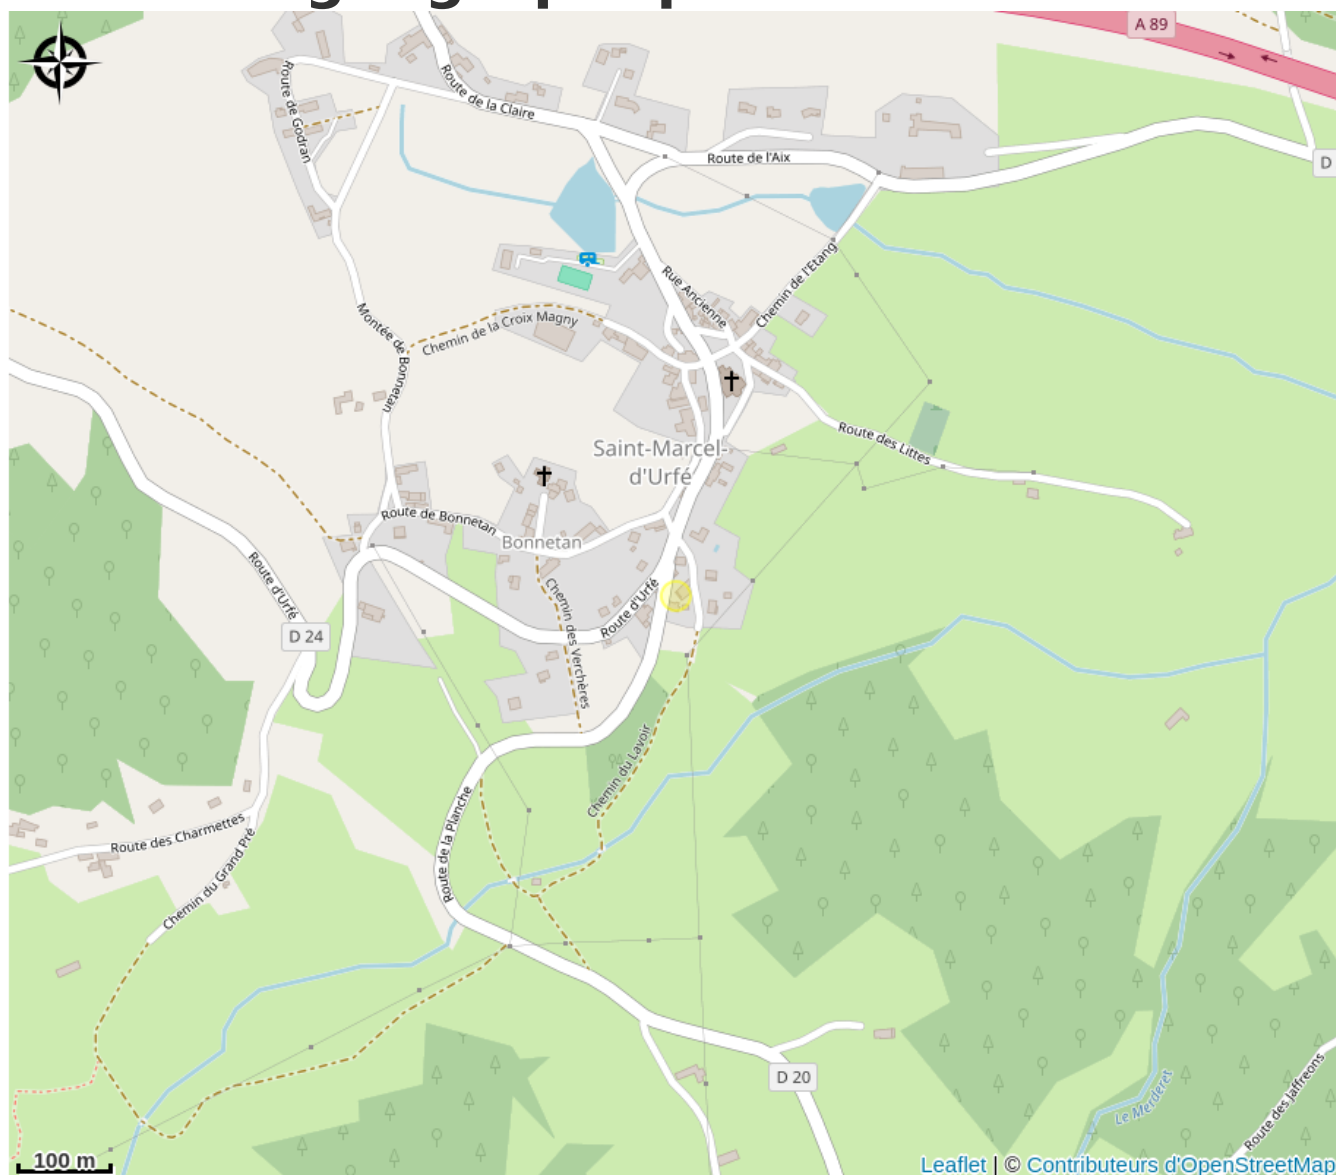

Situation géographique