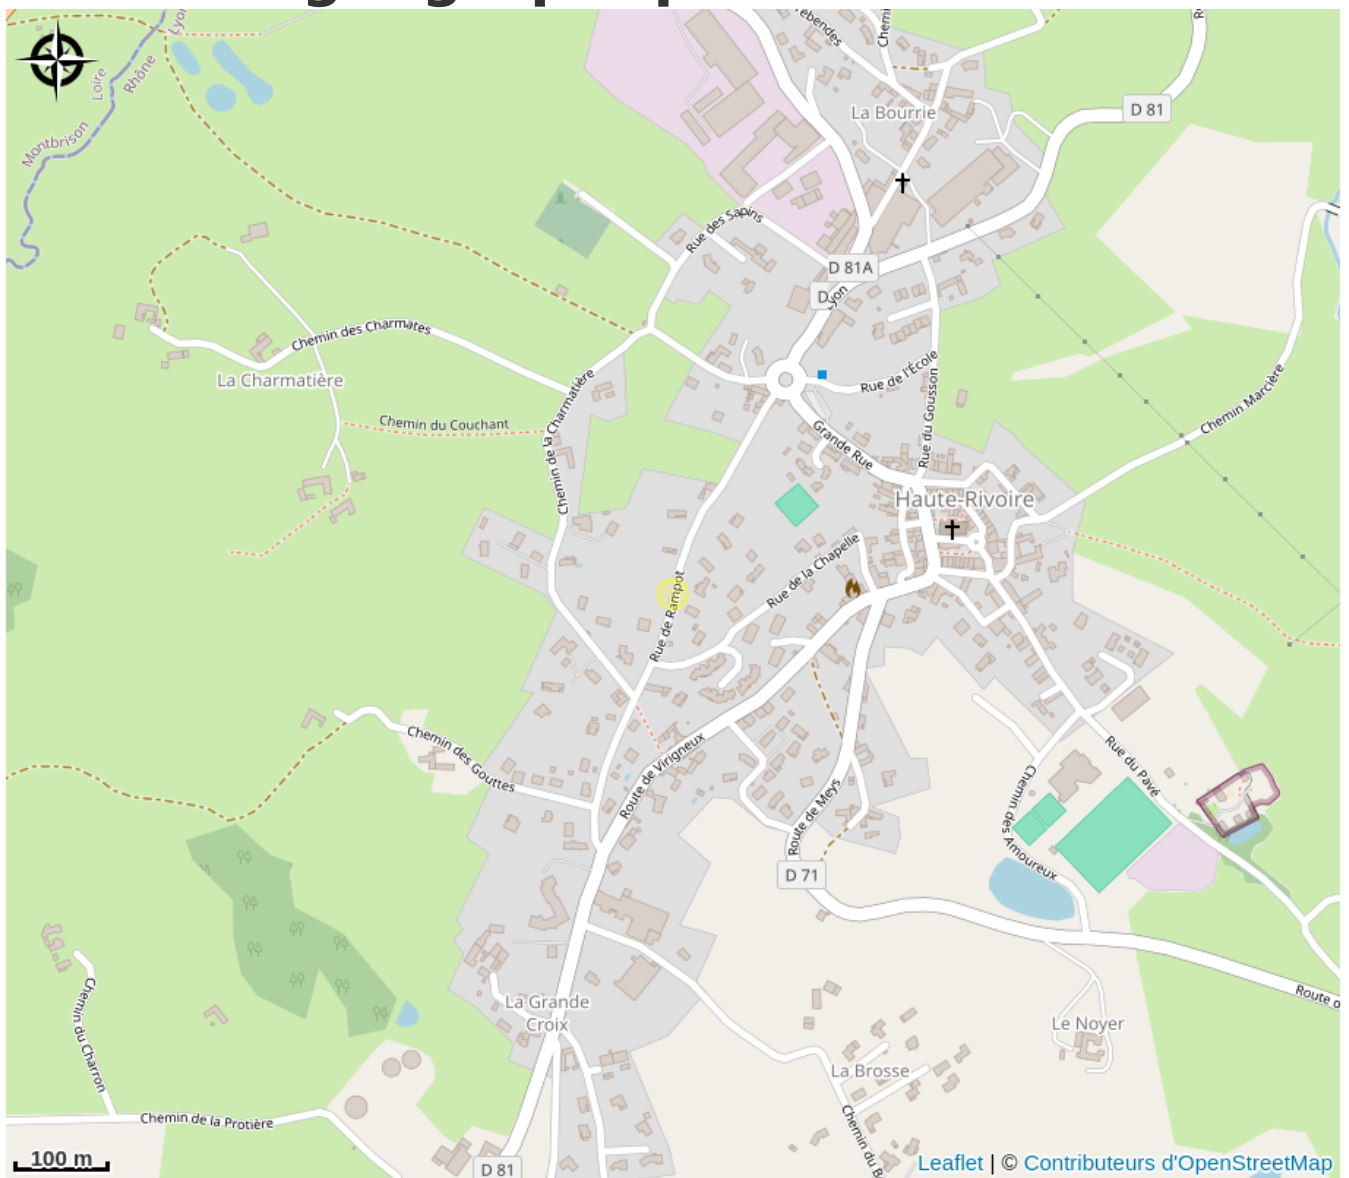

# Aire de pique nique du parc aux biches

Région Auvergne-Rhône-Alpes

Crédit : Aire de pique nique du parc aux biches\_Haute-Rivoire (Destination MDL)

Cette aire de pique-nique avec tables et bancs propose des espaces ombragés, des jeux pour enfants, une table de ping-pong et un mini golf dont les cannes et balles sont à disposition sur place.

# Situation géographique

### Ouverture:

Toute l'année tous les jours.