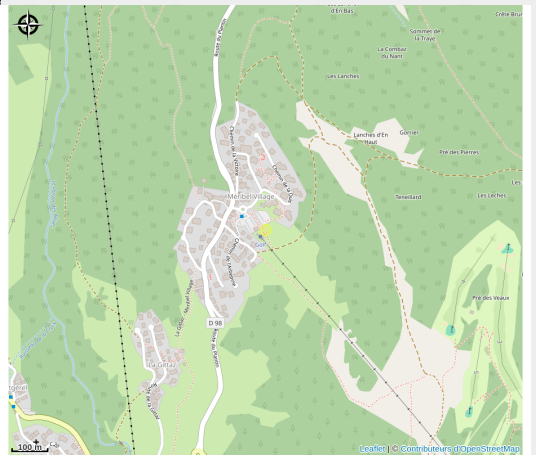

# Aire de pique nique de Méribel Village

Parc national de la Vanoise

Crédit : aire (Les 3 Vallées)

**Aire de pique nique de Méribel Village**  
située sur le front de neige  
Accessible gratuitement aux heures  
d'ouverture du domaine skiable.