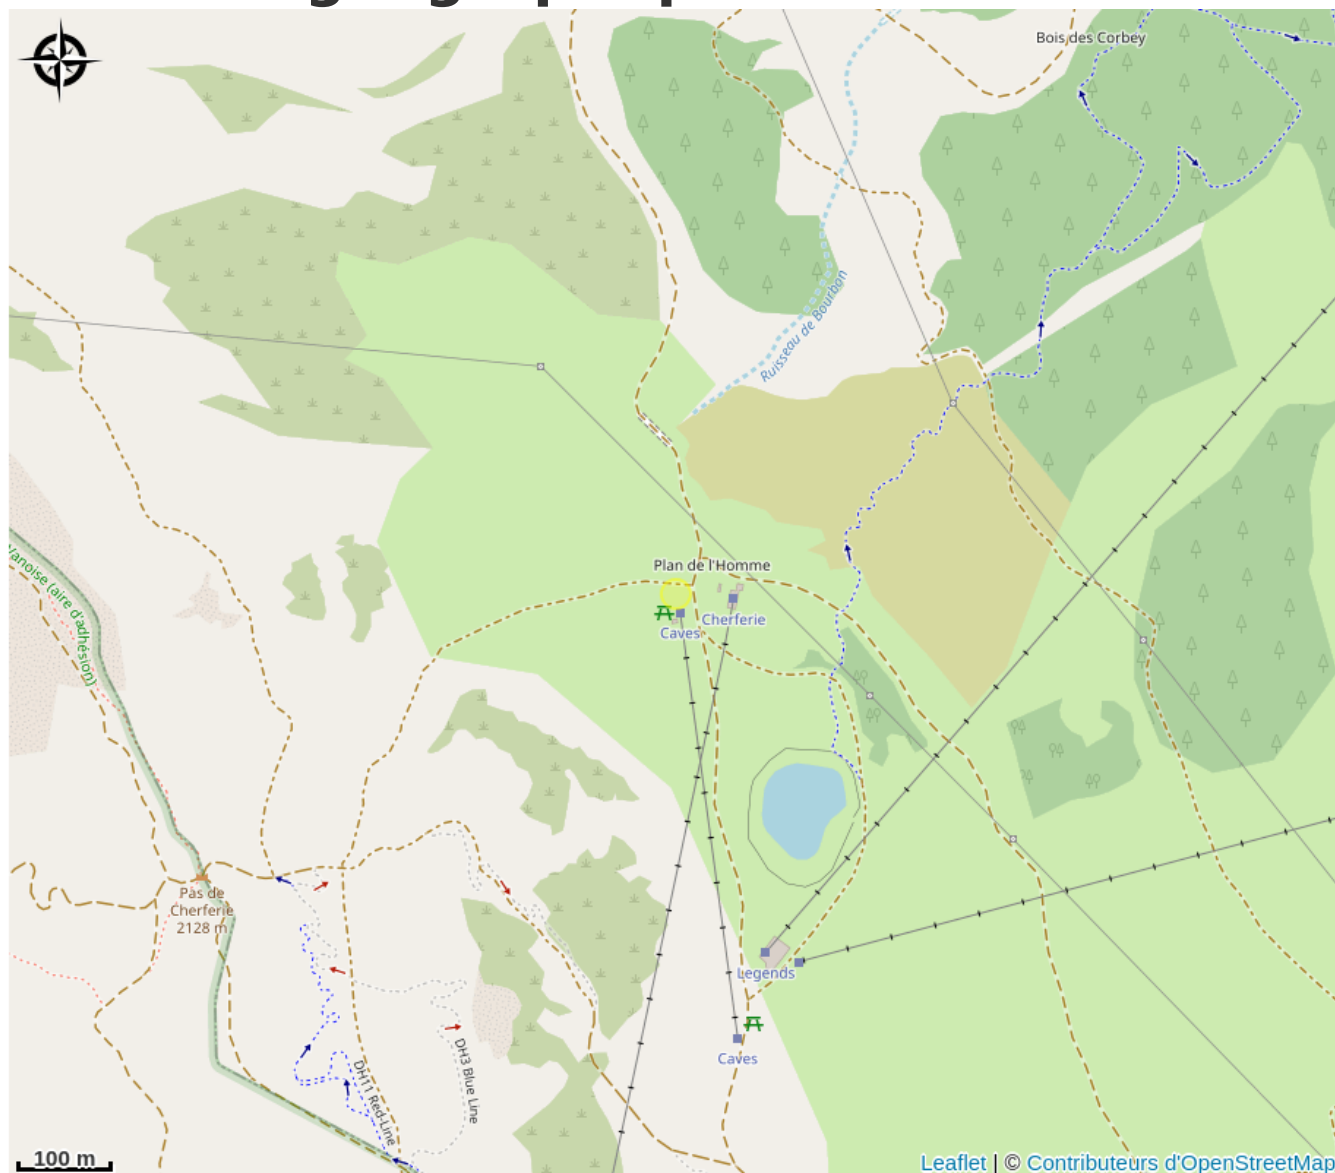

# Aire de pique nique des Caves

Parc national de la Vanoise

Crédit : aire (Les 3 Vallees)

Aire de pique nique des Caves située au départ du télésiège des Caves et du télésiège de Cherferie  
Accessible gratuitement aux heures d'ouverture du domaine skiable.

# Situation géographique