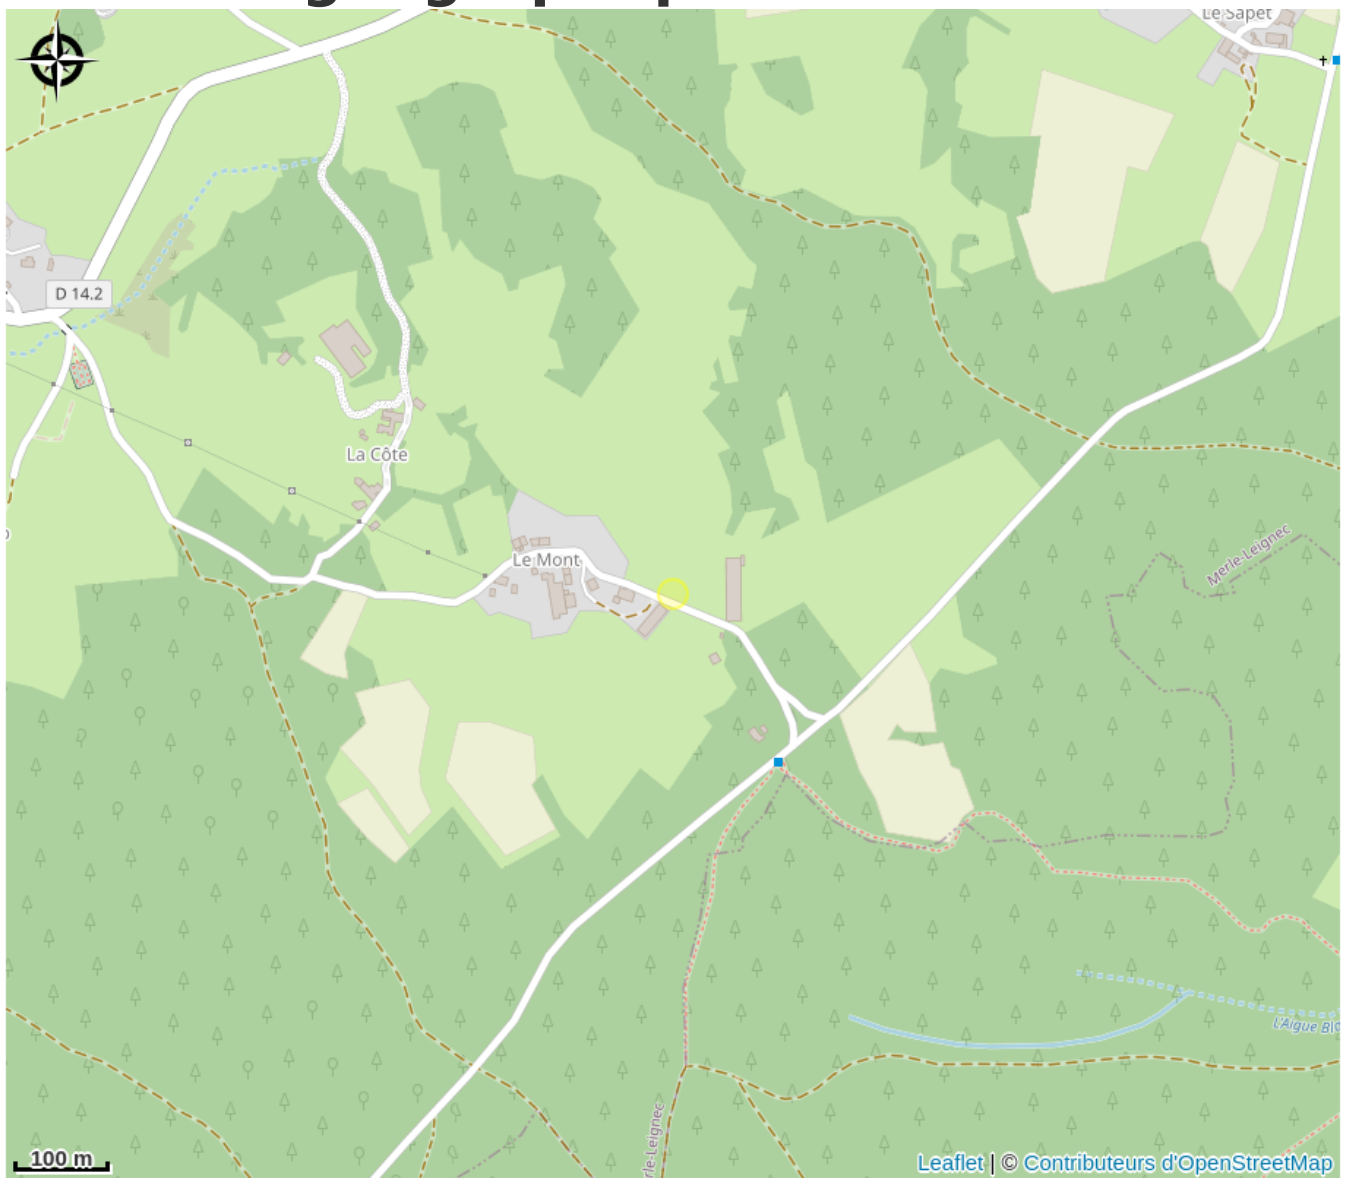

Aire de pique-nique

Loire

Crédit : Lieu dit le Mont (Office de tourisme Loire Forez)

Aire de pique-nique avec aire de jeux.

Infos pratiques

Catégorie : Autres sites recommandés

Situation géographique

Toutes les informations pratiques