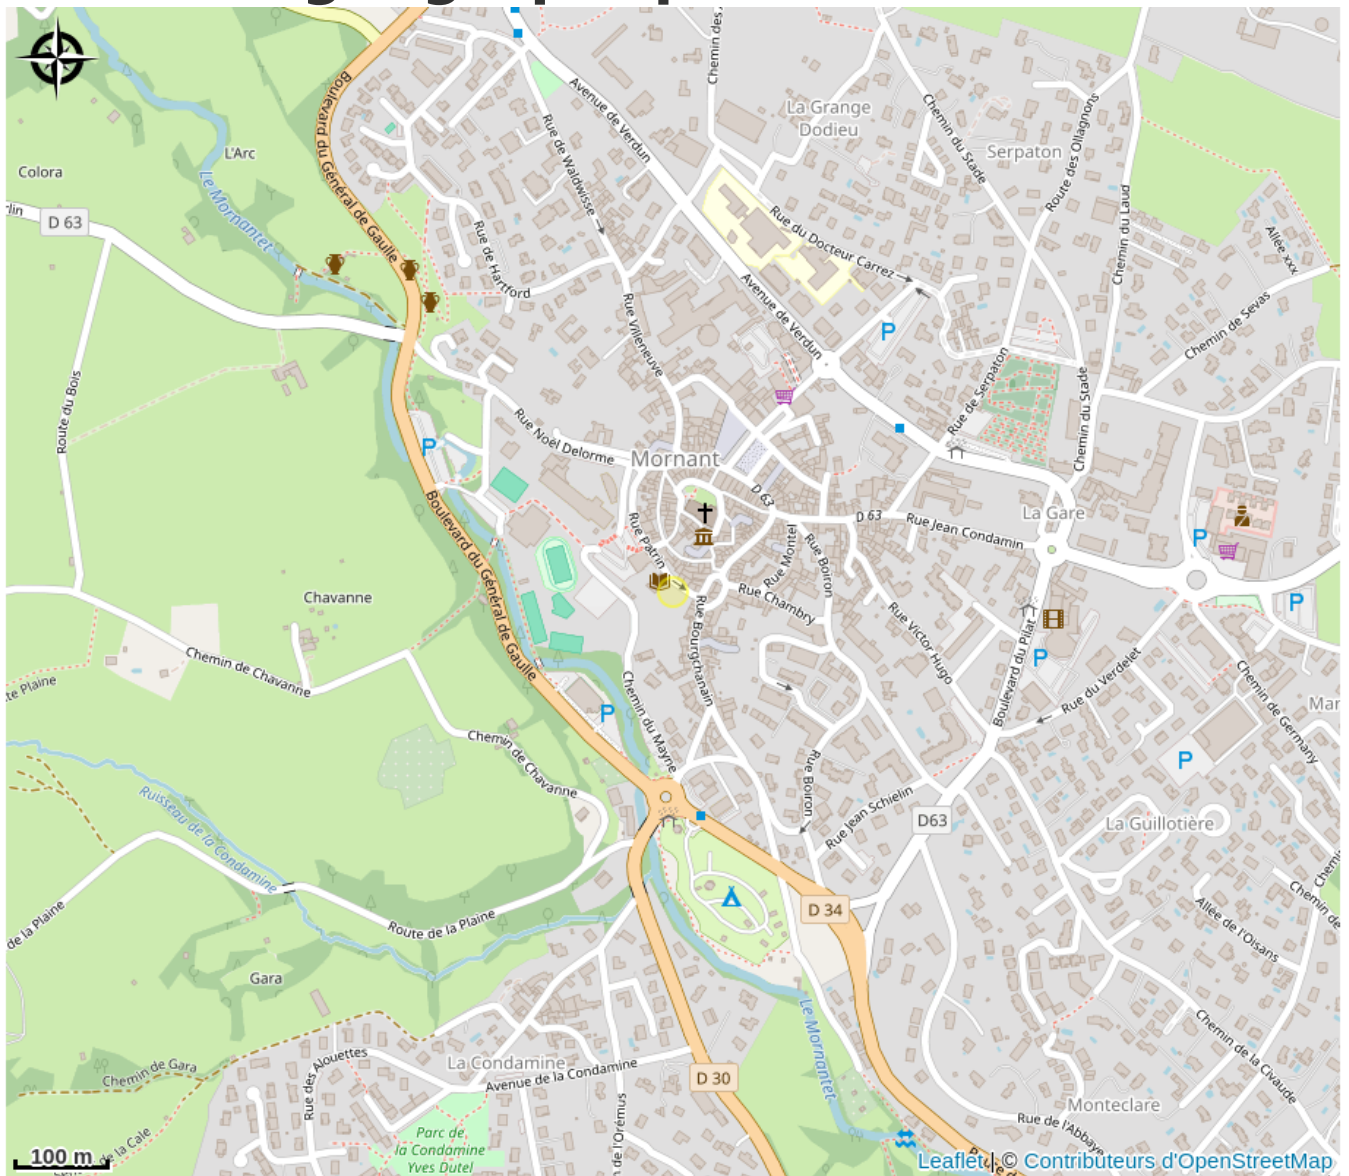

Aire de pique nique

Région Auvergne-Rhône-Alpes

Crédit : Aire de pique nique_Rue Patrin_Mornant (OTI MDL_Mornant)

Dans le parc aux jeux, une table de pique-nique est présente avec un point d'eau.

Infos pratiques

Catégorie : Autres sites recommandés

Situation géographique

Toutes les informations pratiques

Informations pratiques

Ouverture:

Toute l'année tous les jours.

Tarifs:

Accès libre.