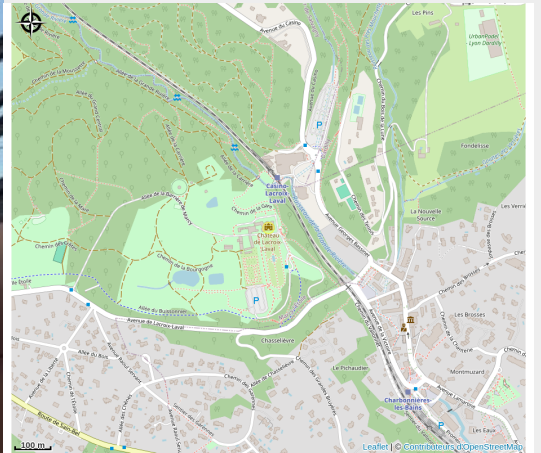

# Avenir

Métropole de Lyon

Crédit : Salle restaurant (Vatel Academy)

L'Avenir propose une expérience gastronomique raffinée alliant créativité, élégance et service de qualité. Les élèves y sont formés à l'excellence culinaire dans une démarche responsable et durable.

# Situation géographique

### Accès:

Train depuis Gorge de Loup ou St Lyon St Paul (15 à 20 minutes) – arrêt Casino Lacroix-Laval ou Charbonnières Les Bains  
Bus 98-arret Parc Lacroix-Laval  
Sortie autoroute A89 La Tour de Salvagny