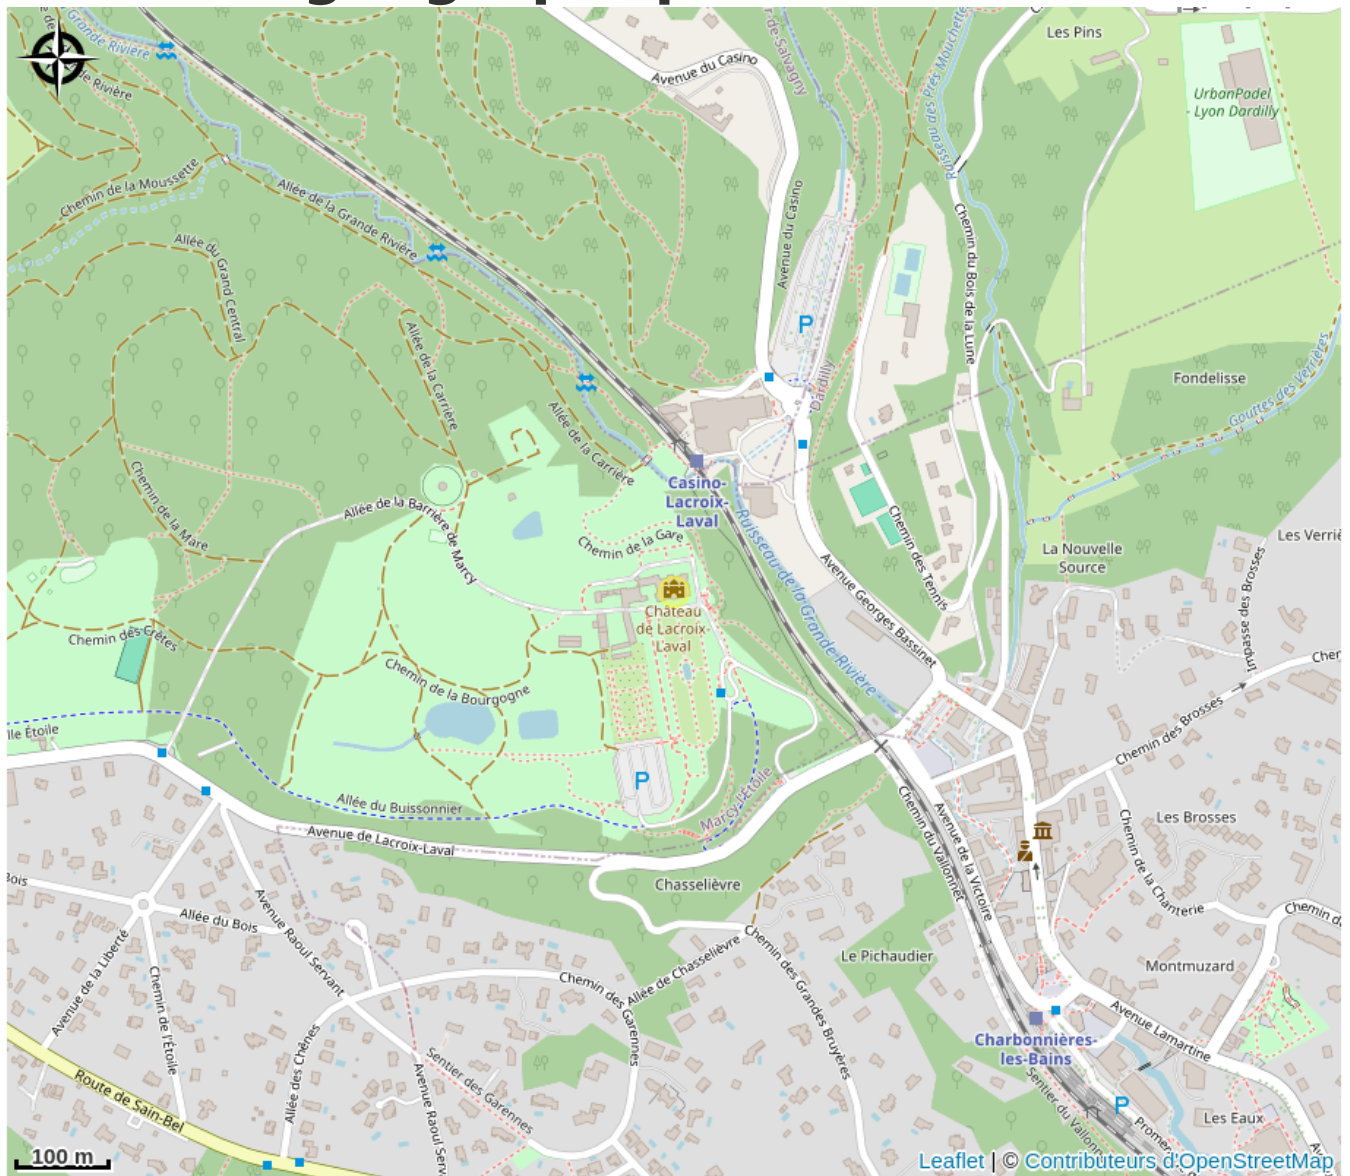

# Situation géographique

### Accès:

Train depuis Gorge de Loup ou St Lyon St Paul (15 à 20 minutes) – arrêt Casino Lacroix-Laval ou Charbonnières Les Bains  
Bus 98-arret Parc Lacroix-Laval  
Sortie autoroute A89 La Tour de Salvagny