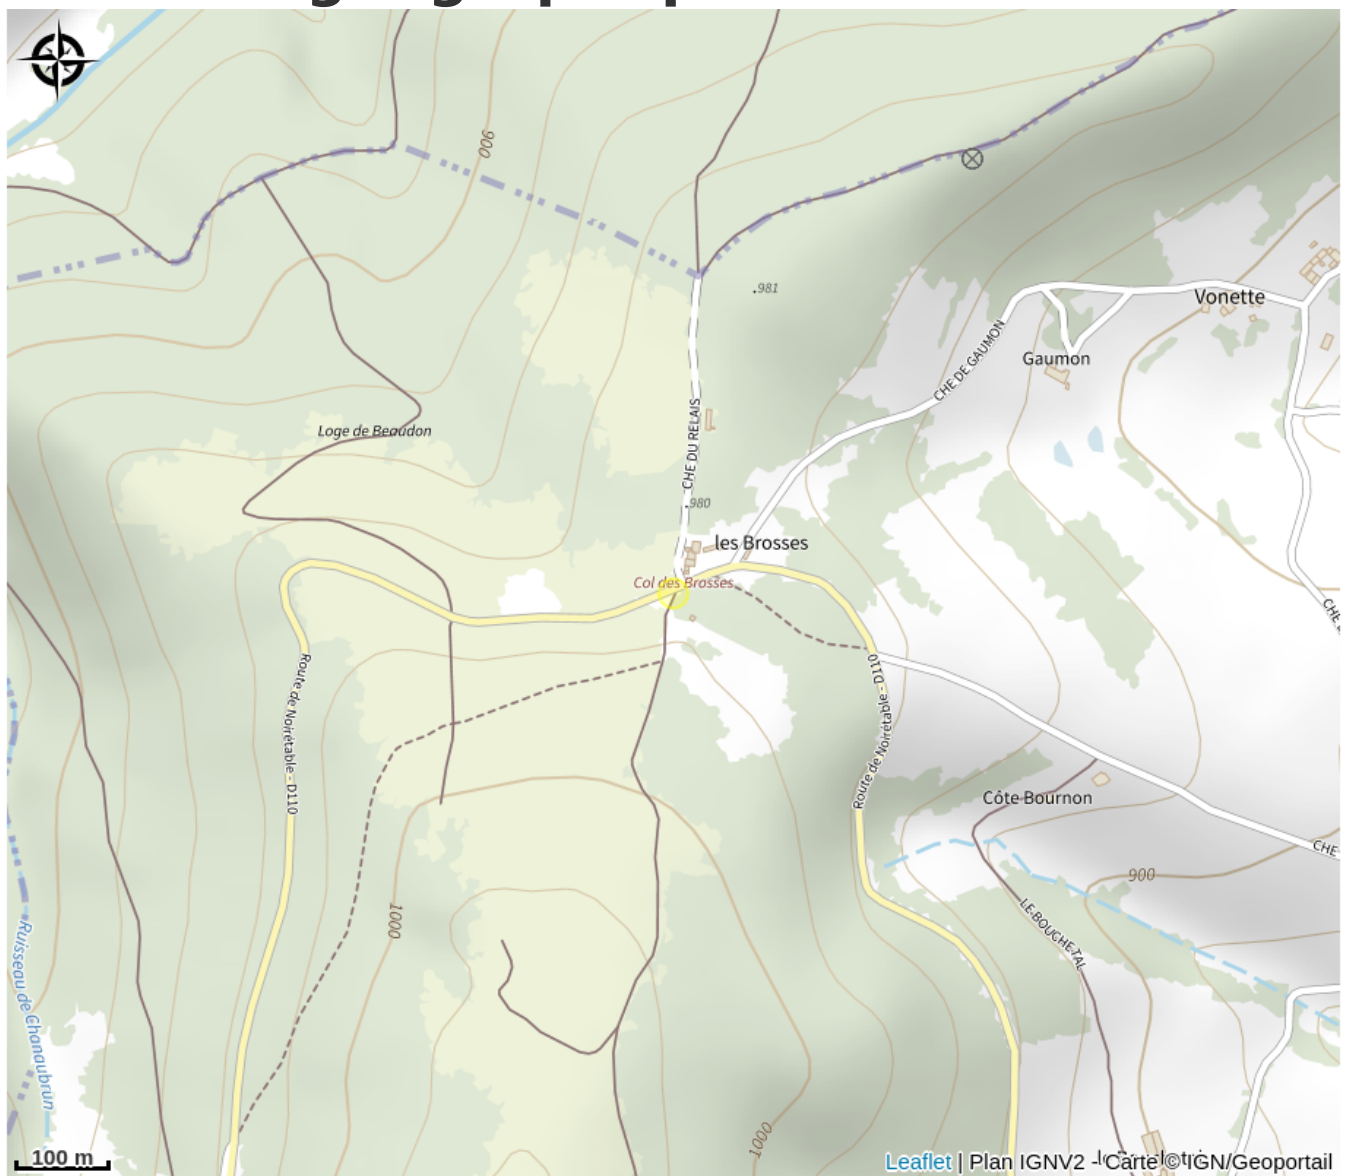

Situation géographique