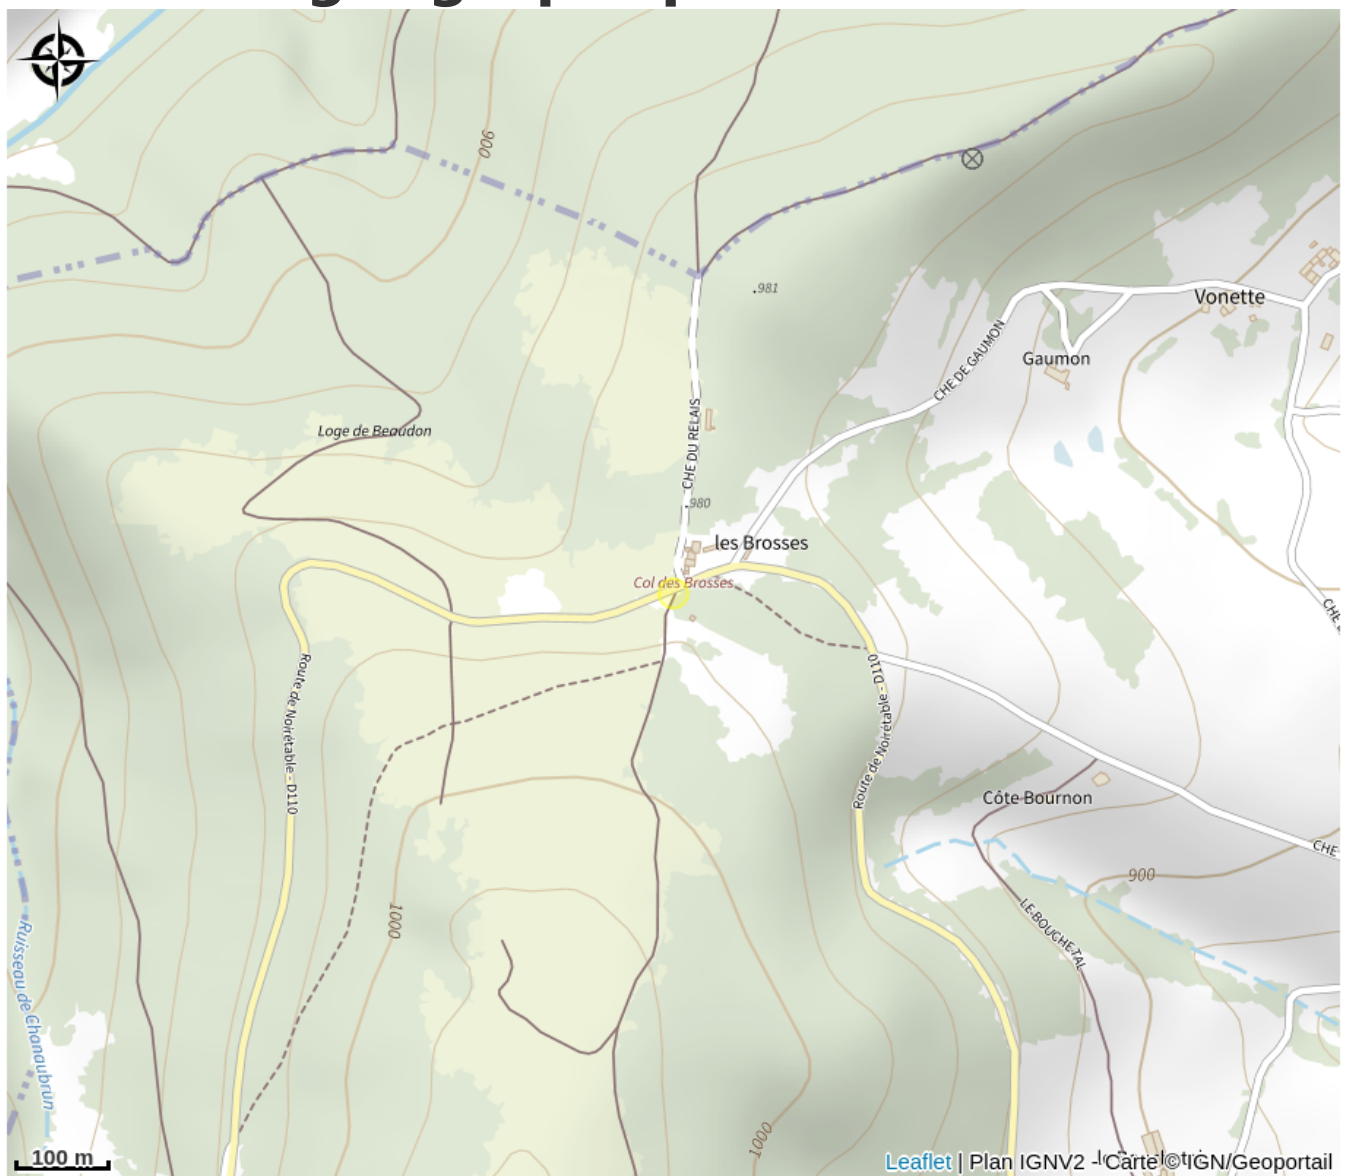

# Aire de pique nique au Col des brosses

Loire

Crédit photo : (Anne M - OT Loire Forez)

*Tables de pique-nique situées sur l'espace naturel sensible du col des brosses. L'aire d'accueil est accessible aux personnes à mobilité réduite, et offre aussi une aire de jeux pour permettre aux familles de faire une halte dans ce paysage d'exception.*

# Situation géographique