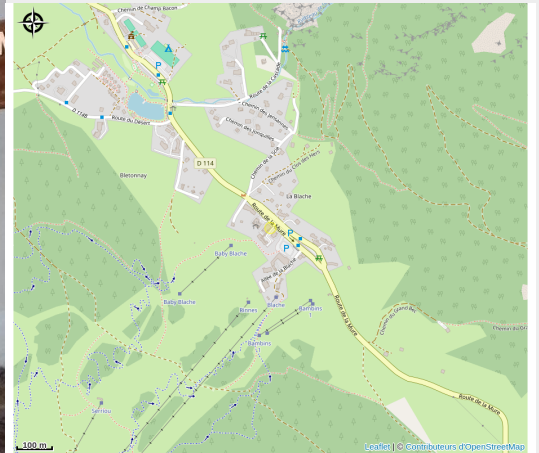

Vincent Sports Souvenirs

Isère

Crédit : Vincent Souvenirs (Vincent)

**LOCATION DE MATERIEL VIA
FERRATA, VTT ELEC. ET DESCENTE,
SKIS,**

Et aussi centre station, bât Grizzli 3 :
boutique cadeaux, souvenirs,
décoration montagne, artisanat, linge
de maison, confiserie. Vêtements et
articles de sport.