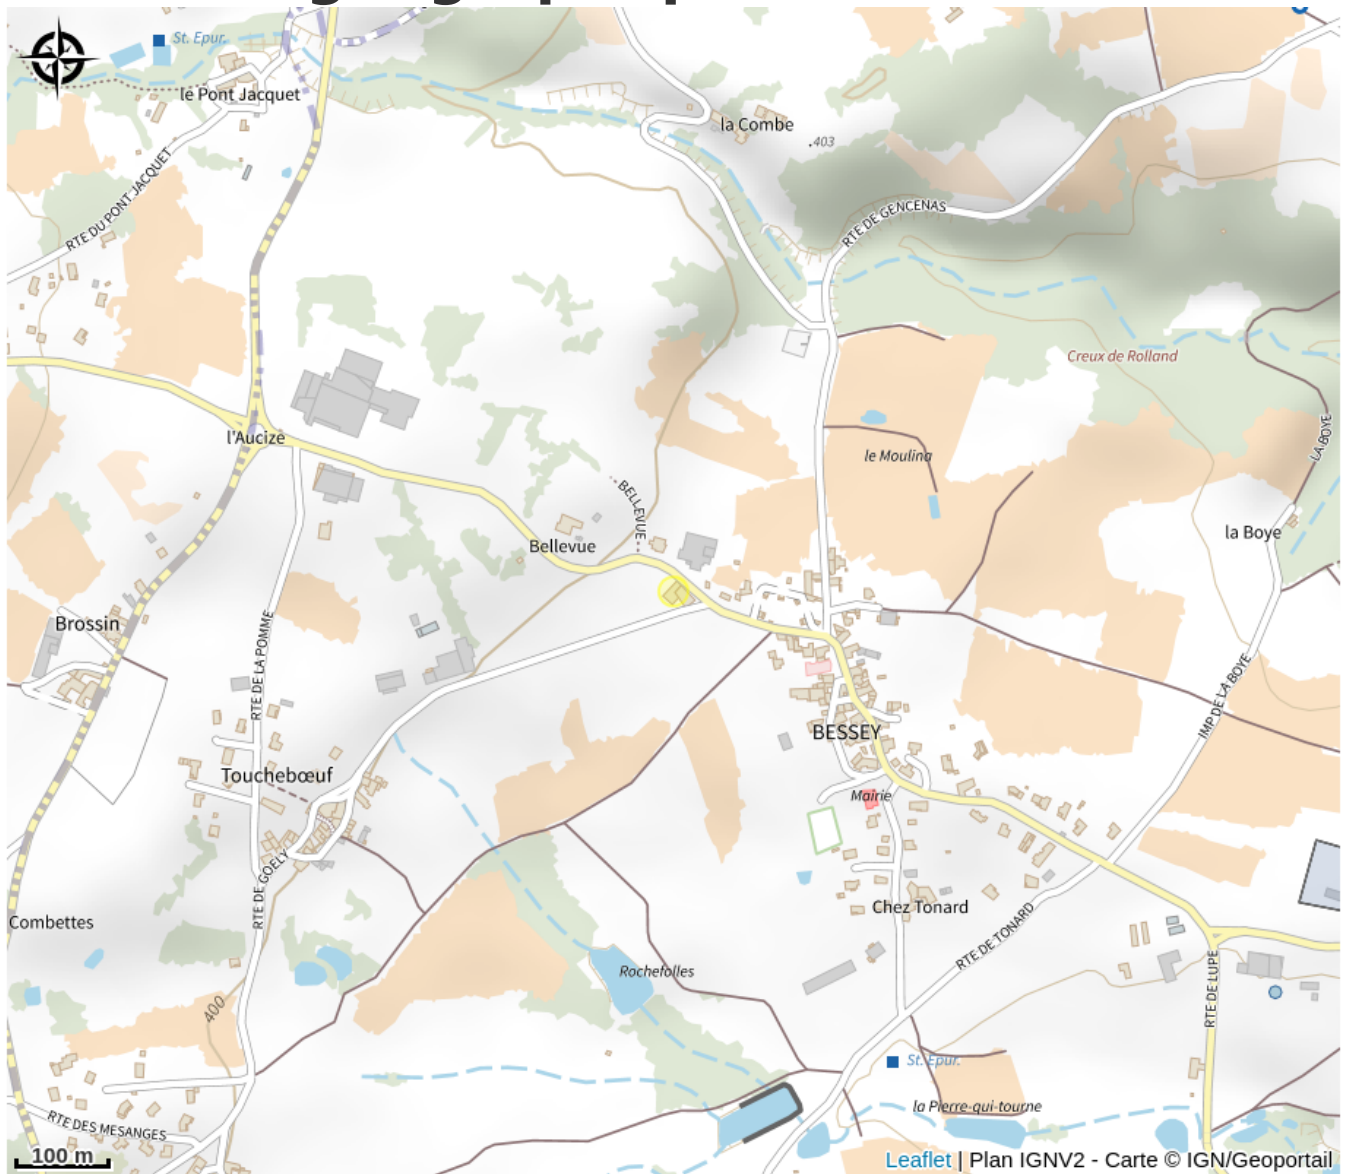

Infos pratiques

Categorie : Hébergement

: Hôtellerie de plein air

Description

Laissez-vous porter par vos rêves d'enfants aux pieds du Mont Pilat, à l'orée de notre village, au carrefour de 5 départements. Découvrez notre camping dans un cadre "à la ferme" et ses 4 roulottes, tout confort, pour un WE, un séjour en famille ou vos déplacements, les richesses de notre région, ses vignobles, ses fruits, sa nature (rando, vélo, canoë, trottinette, accrobranches, chemin de compostelle...), sa gastronomie.

Partagez un moment de détente pour un repas en famille, entre amis ou une pause déjeuner dans notre restaurant, ouvert tous les jours.

Situation géographique

Toutes les infos pratiques

Informations pratiques