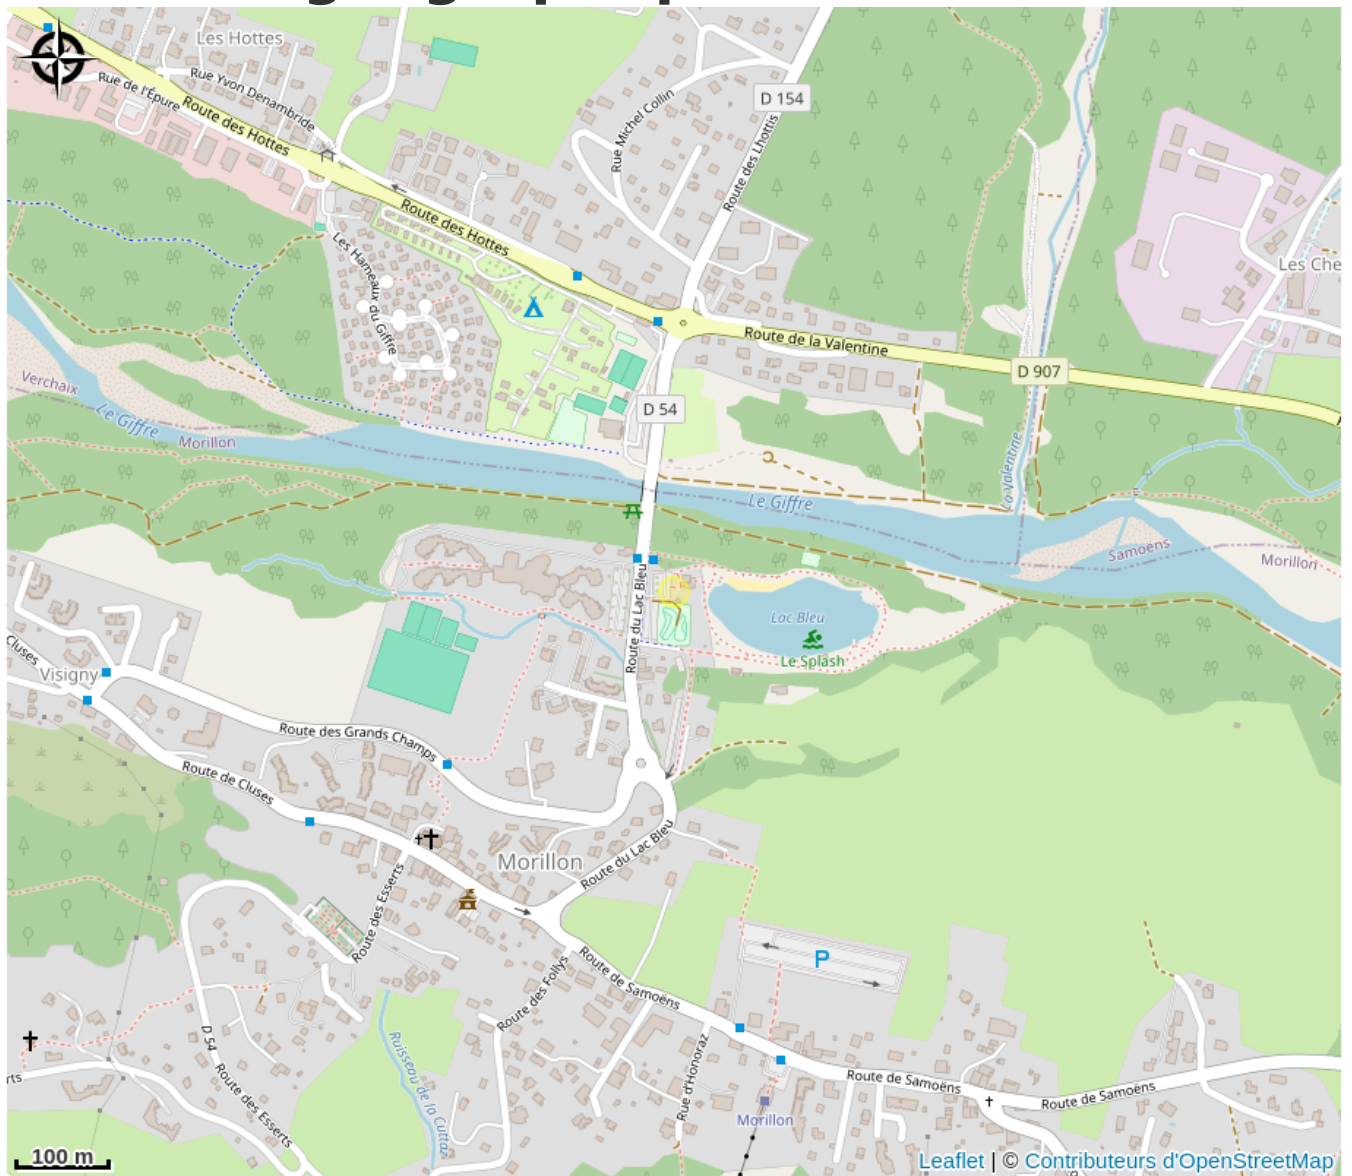

Attaches vélo et borne de services du Lac Bleu - Plage

Haute-Savoie

Crédit : Vue sur les attaches vélos (Cyril Noel/Mairie de Morillon)

Venez profiter des équipements du lac Bleu à vélo.

8 attaches sont disponibles pour sécuriser votre vélo.

Vous trouverez également

- Une pompe pour petites et grosses valves
- Un kit d'outils
- Une lance de lavage

Infos pratiques

Catégorie : Commerces et services

Situation géographique

Toutes les informations pratiques

Informations pratiques

Ouverture:

Toute l'année tous les jours. Ouvert 24h/24.

Tarifs:

Accès libre.

Services:

Point de lavage vélos, Gonflage de vélo

Fiche mise à jour par Haut-Giffre Tourisme le 25/03/2026