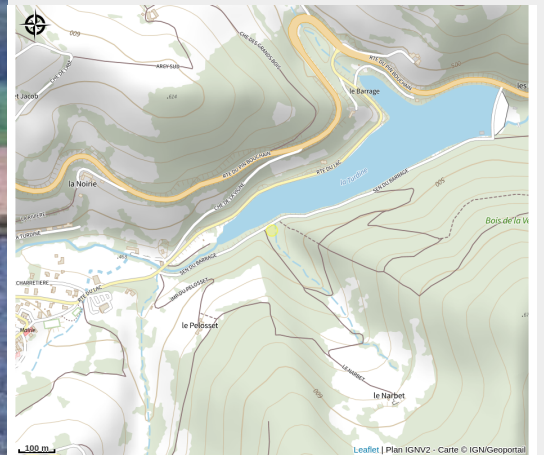

Aire de pique-nique

Rhône

Crédit photo : Jouxnabet

Présence de 4 tables de pique-nique en bois.

Infos pratiques

Categorie : Autres sites recommandés

Situation géographique

Toutes les infos pratiques

Informations pratiques

Ouverture:

Toute l'année : ouvert tous les jours.

Tarifs:

Gratuit

Accès:

Sur la rive droite du Barrage de Joux.

Fiche mise à jour par Office de Tourisme du Beaujolais Vert - Lac des sapins le 31/03/2020