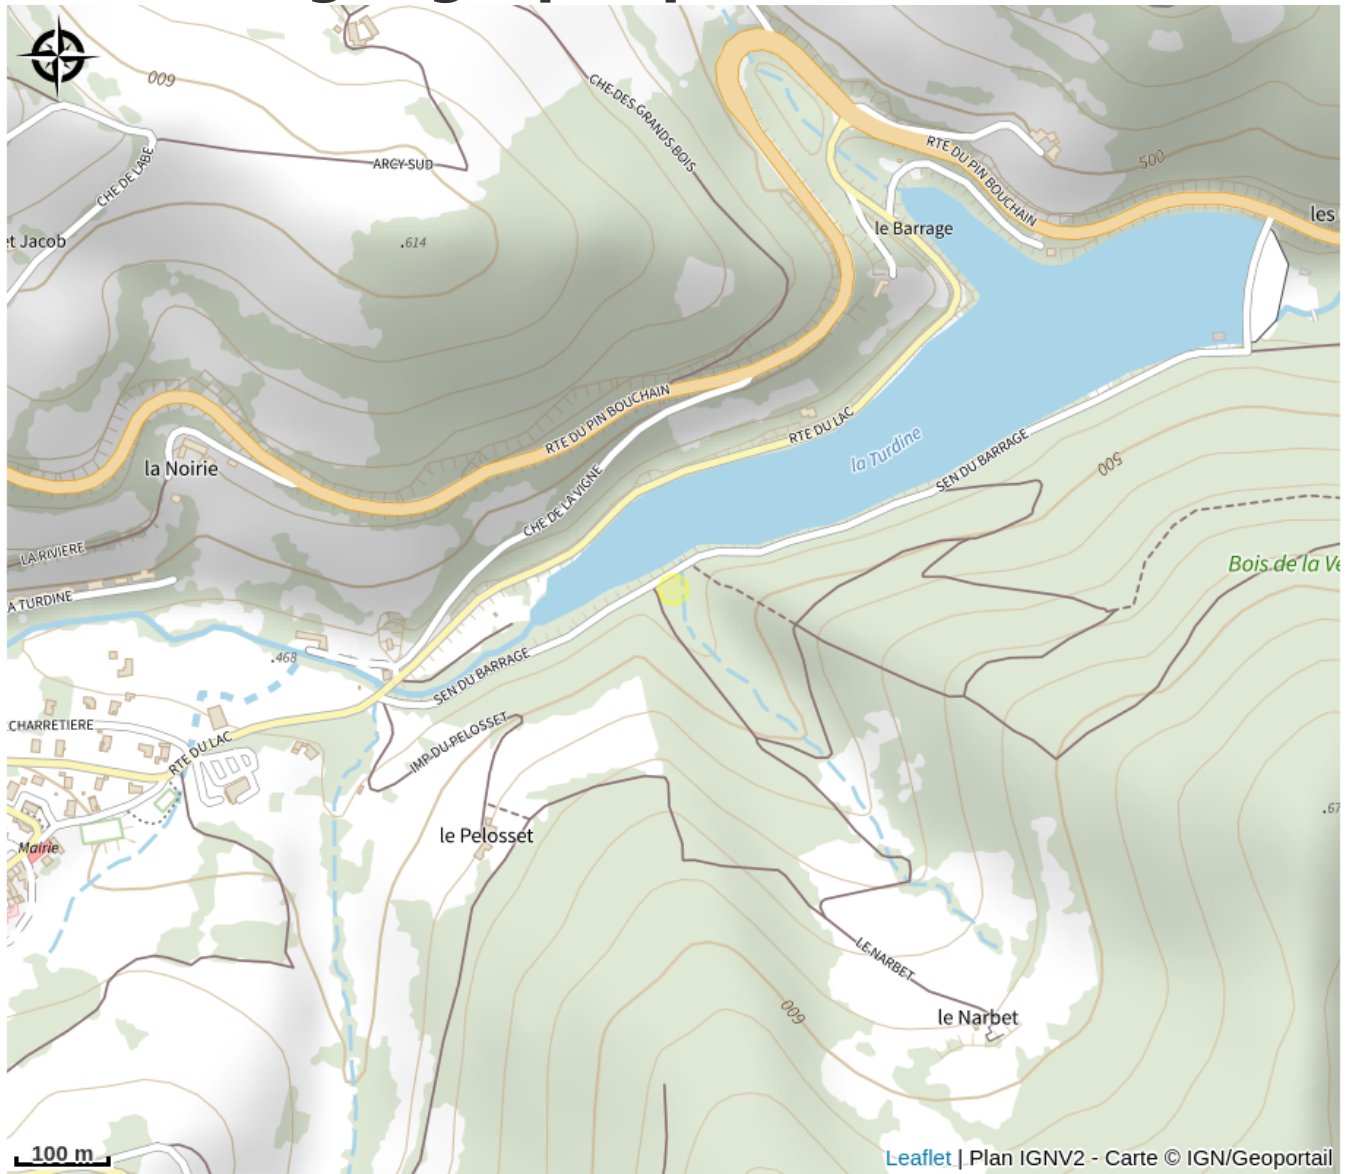

Aire de pique-nique

Rhône

Crédit photo : Jouxnabet

Présence de 4 tables de pique-nique en bois.

Infos pratiques

Categorie : Autres sites recommandés

Situation géographique

Toutes les infos pratiques

Informations pratiques

Ouverture:

Toute l'année : ouvert tous les jours.

Tarifs:

Gratuit

Accès:

Sur la rive droite du Barrage de Joux.

Fiche mise à jour par Office de Tourisme du Beaujolais Vert - Lac des sapins le 31/03/2020