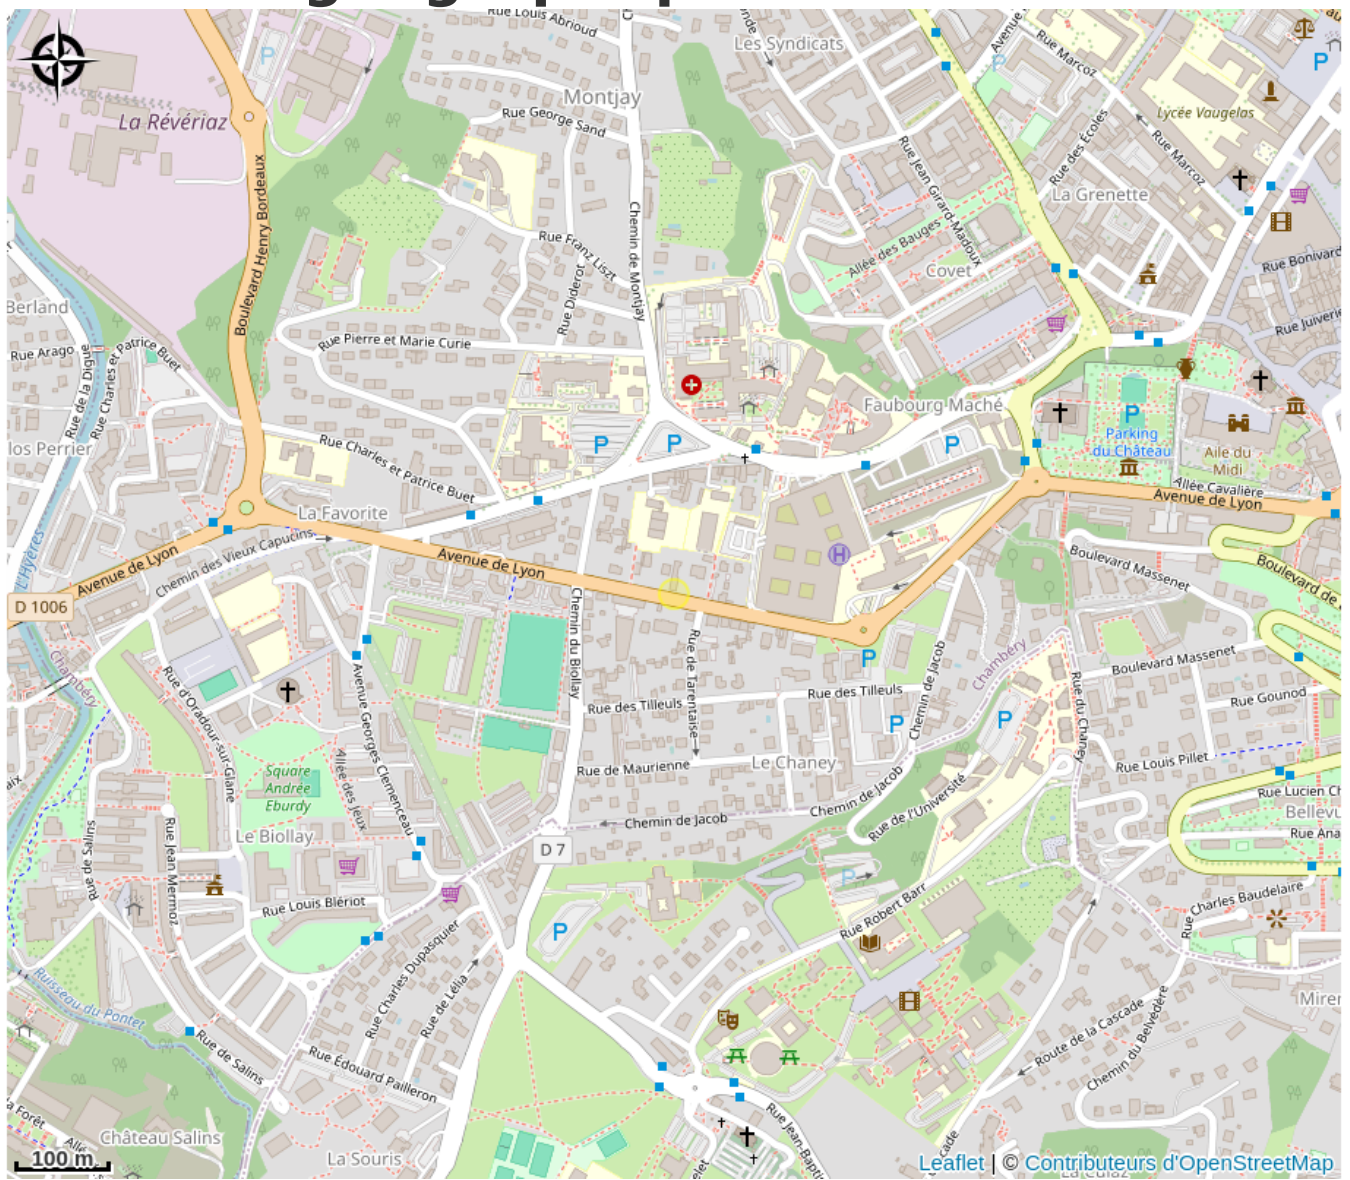

Nous assurons la livraison de votre location dans l'Ain, l'Isère, la Savoie et la Haute-Savoie.

Situation géographique

Toutes les informations pratiques

Informations pratiques

Ouverture:

Du 02/01 au 31/12/2026 tous les jours.