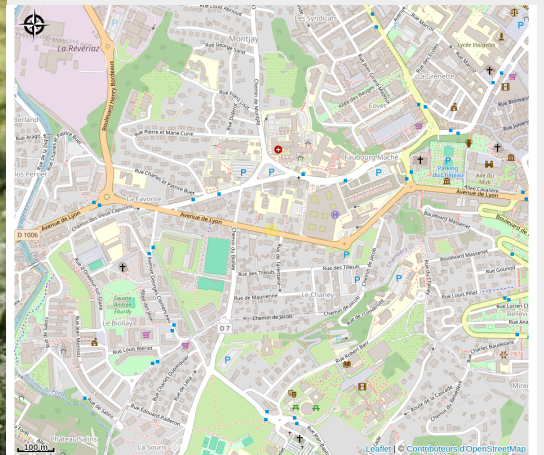

Alpes In Bike : location de vélos

Région Auvergne-Rhône-Alpes

Crédit : SELLE KIDS (@kidsrideshotgun)

Alpes in Bike est le spécialiste de la location de vélo en livraison où vous le souhaitez ! Entre amis ou en famille, nous disposons d'une gamme adaptée à tous les âges et tous les niveaux.