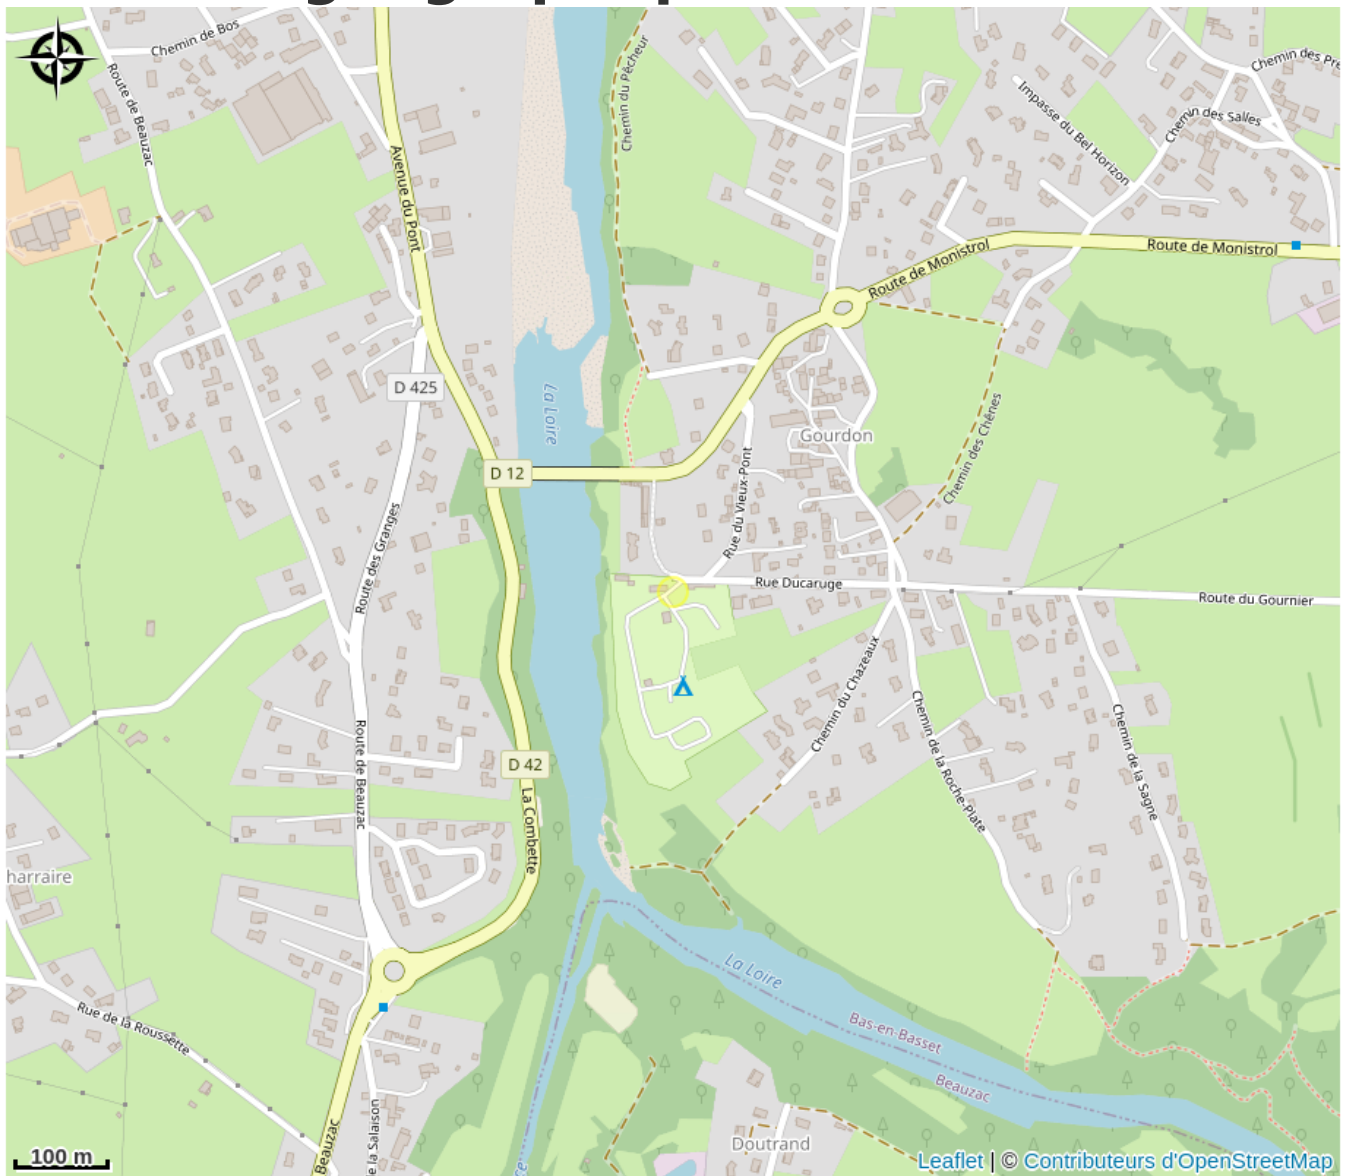

Camping la Camargue

Haute-Loire

Crédit : camping de la camargue_bas en basset (OTRC)

Camping au bord de la Loire.
Emplacements, mobil-homes, gîtes et
activités en plein air.

Infos pratiques

Catégorie : Hébergement

: Hôtellerie de plein air

Description

Le Camping la Camargue vous accueille pour un séjour simple et authentique, en bord de Loire.

Ambiance conviviale et détente garanties.

Situation géographique

Toutes les informations pratiques