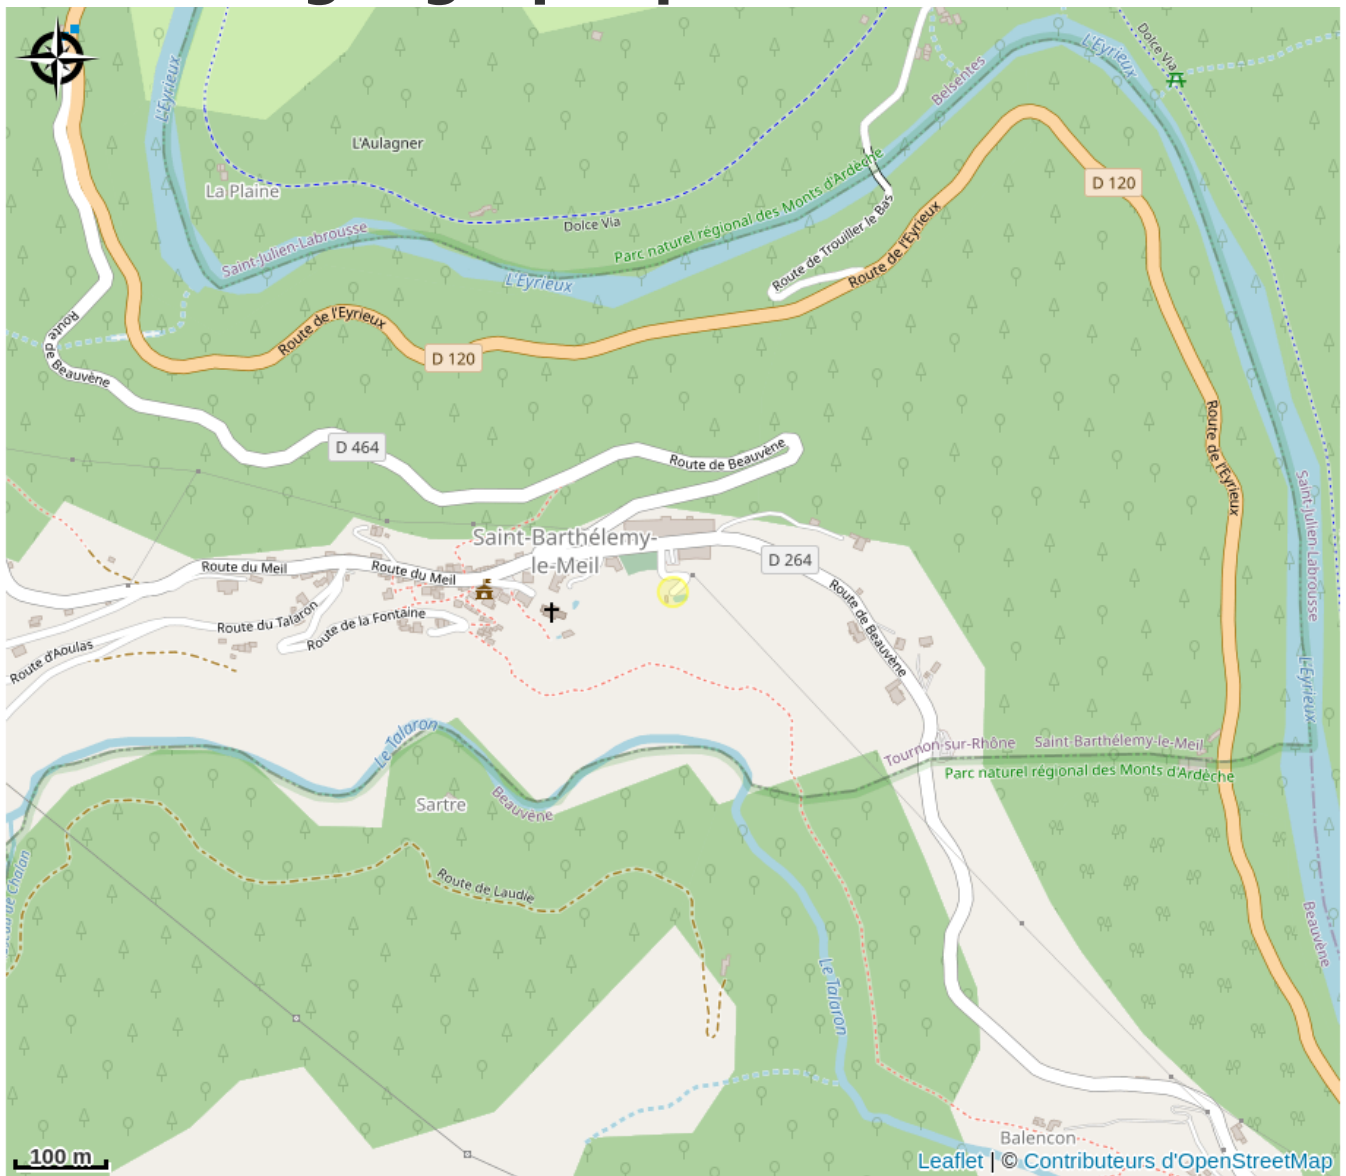

# Aire de pique-nique de la piscine

Ardèche

Crédit : (Pixabay)

Aire de pique-nique à proximité de la piscine municipale.  
Tables, bancs et poubelle sur place.

# Situation géographique

### Ouverture:

Toute l'année tous les jours.