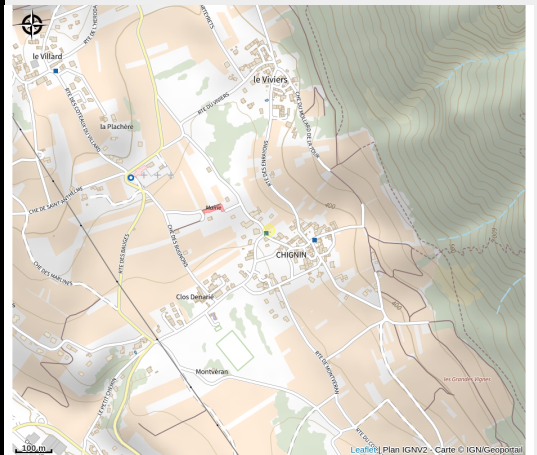

Caveau GIRARD-REYDET

PNR du Massif des Bauges

Producteur de vins de Savoie.

Infos pratiques

Categorie : Producteurs

Situation géographique

Toutes les infos pratiques

Informations pratiques