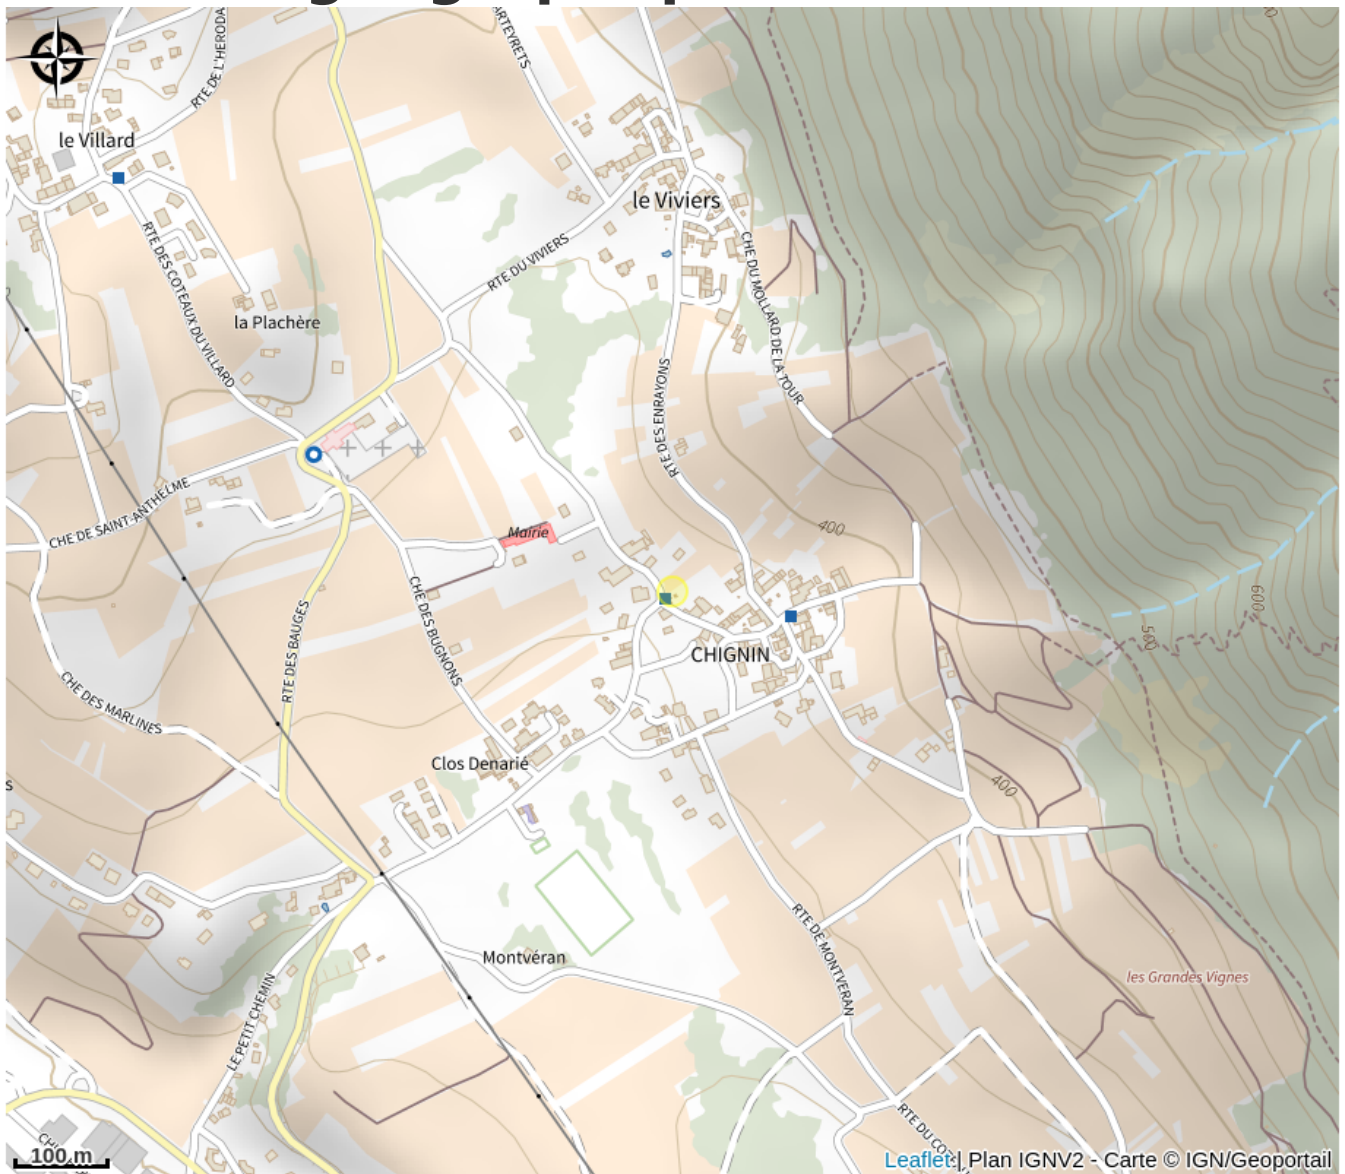

Caveau GIRARD-REYDET

PNR du Massif des Bauges

Producteur de vins de Savoie.

Infos pratiques

Categorie : Producteurs

Situation géographique

Toutes les infos pratiques

Informations pratiques