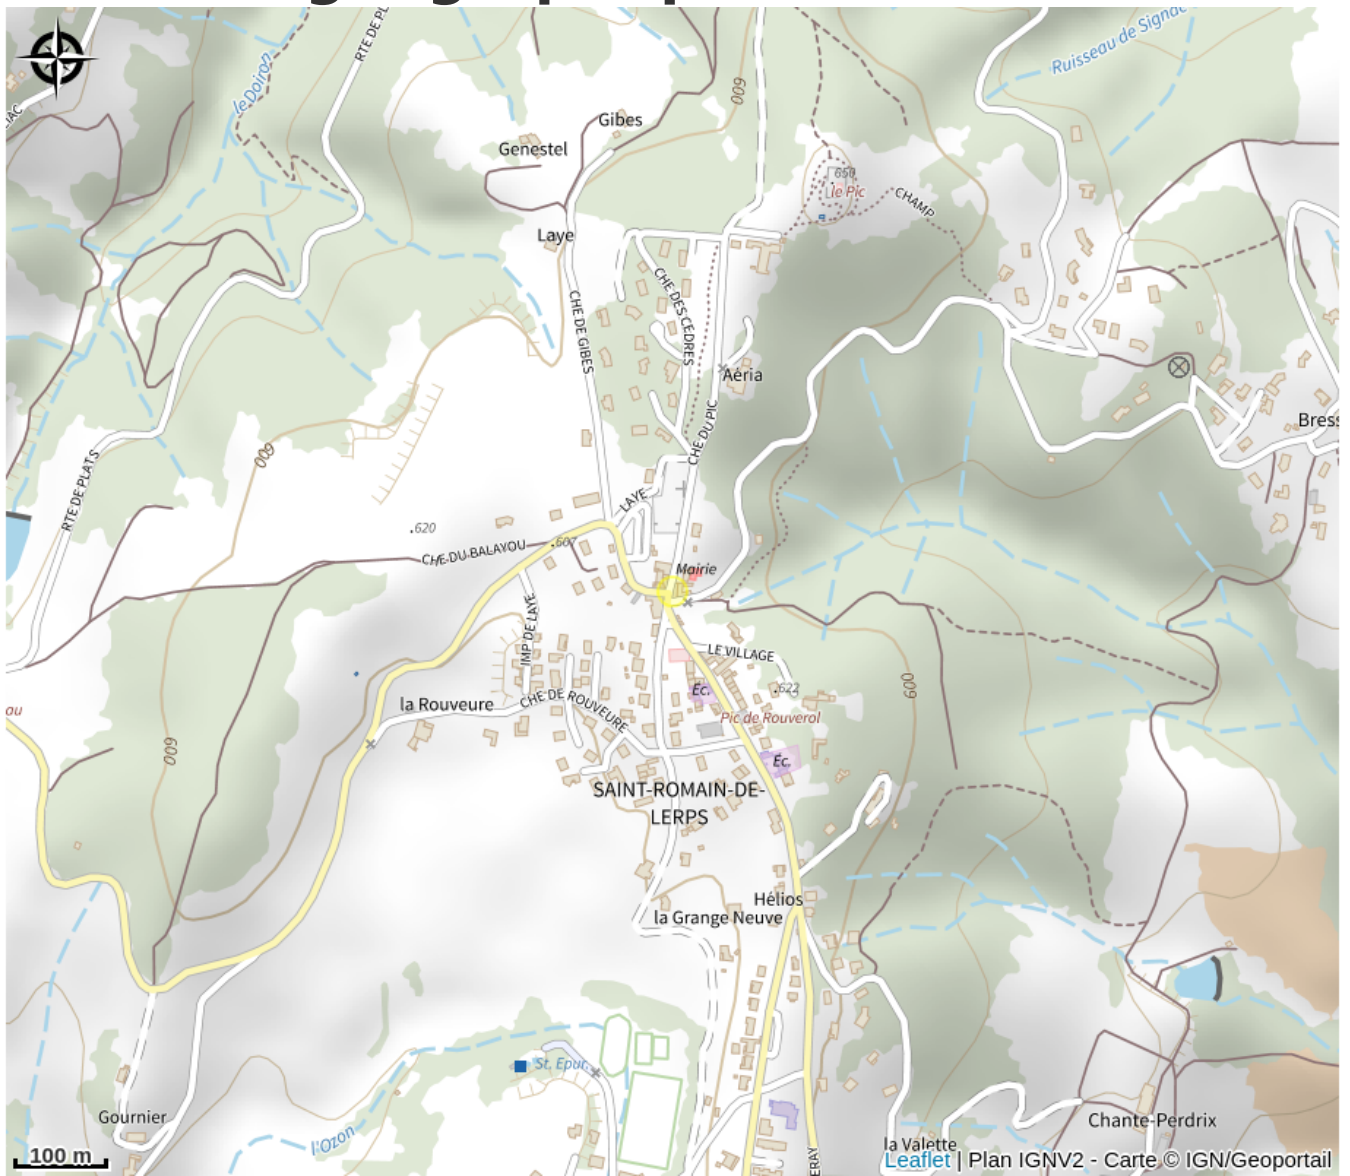

Aire de pique nique - stade

Ardèche

Crédit photo : aire pique nique St Romain de Lerps

Aire de pique nique dans le village.

Infos pratiques

Categorie : Autres sites recommandés

Situation géographique

Toutes les infos pratiques