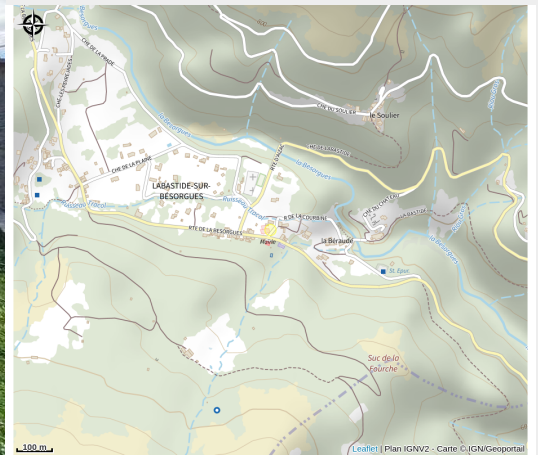

Aire de loisirs de Labastide sur Besorgues

Ardèche

Crédit : Aire de loisirs de Labastide sur Besorgues_Labastide sur Besorgues (M.ISSERTINE)

Espace de loisirs : tables de pique nique et jeux pour enfants au centre du village. A proximité : commerces, restaurants, rivière de la Besorgues, départs de rando et de canyoning.