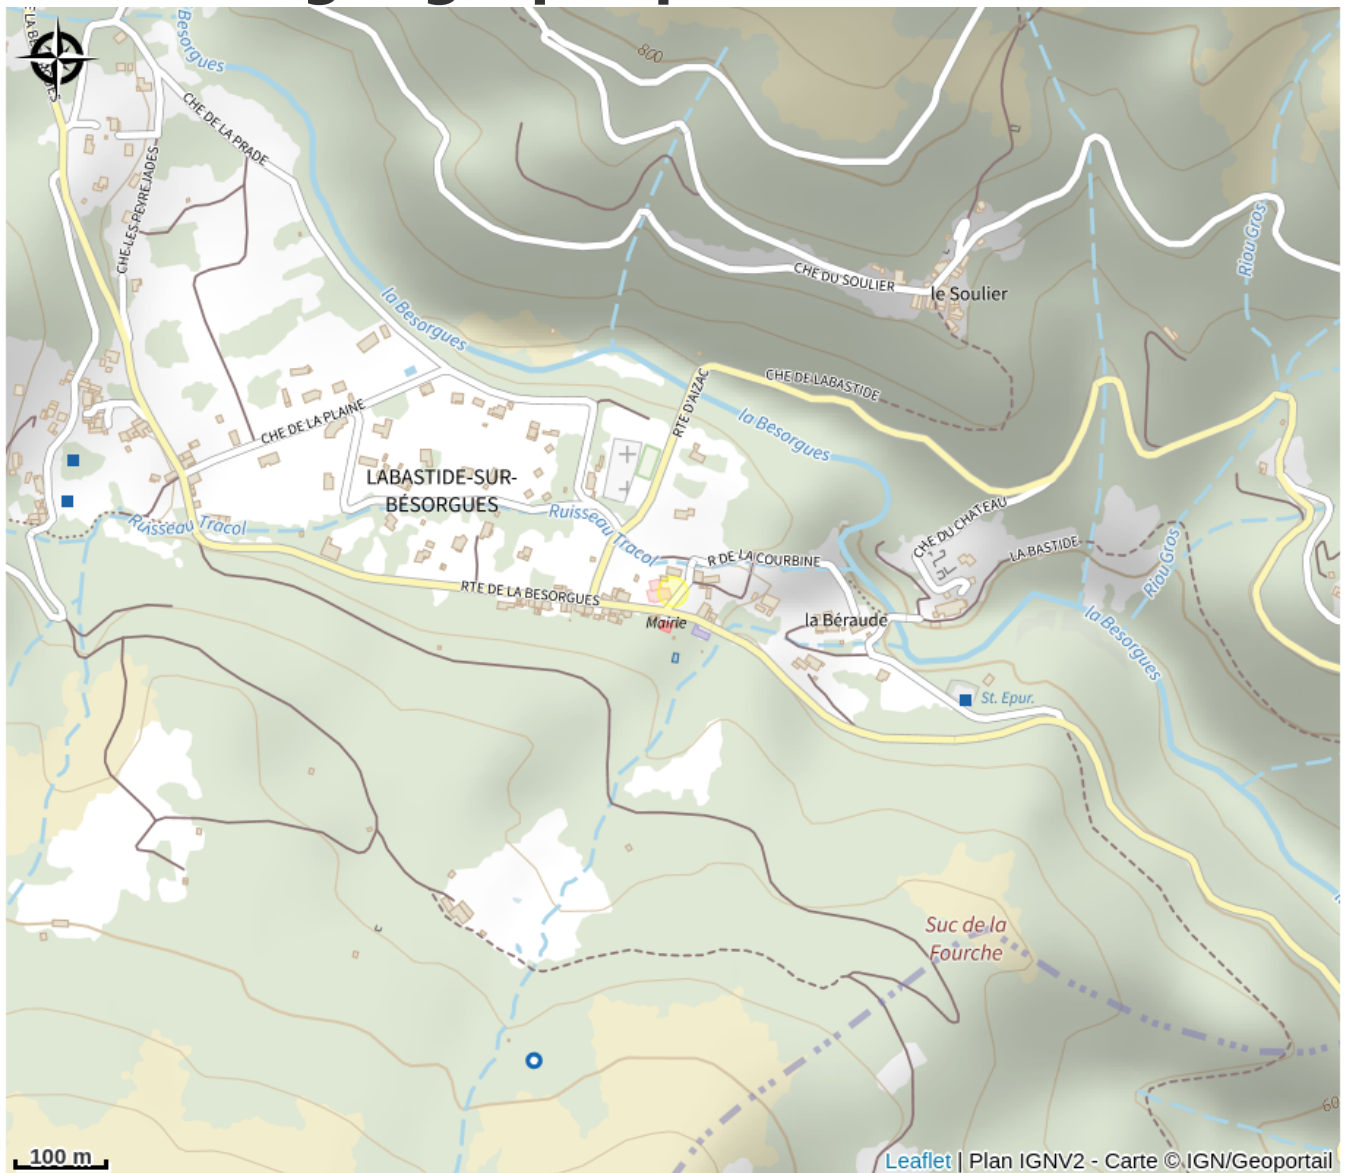

Situation géographique