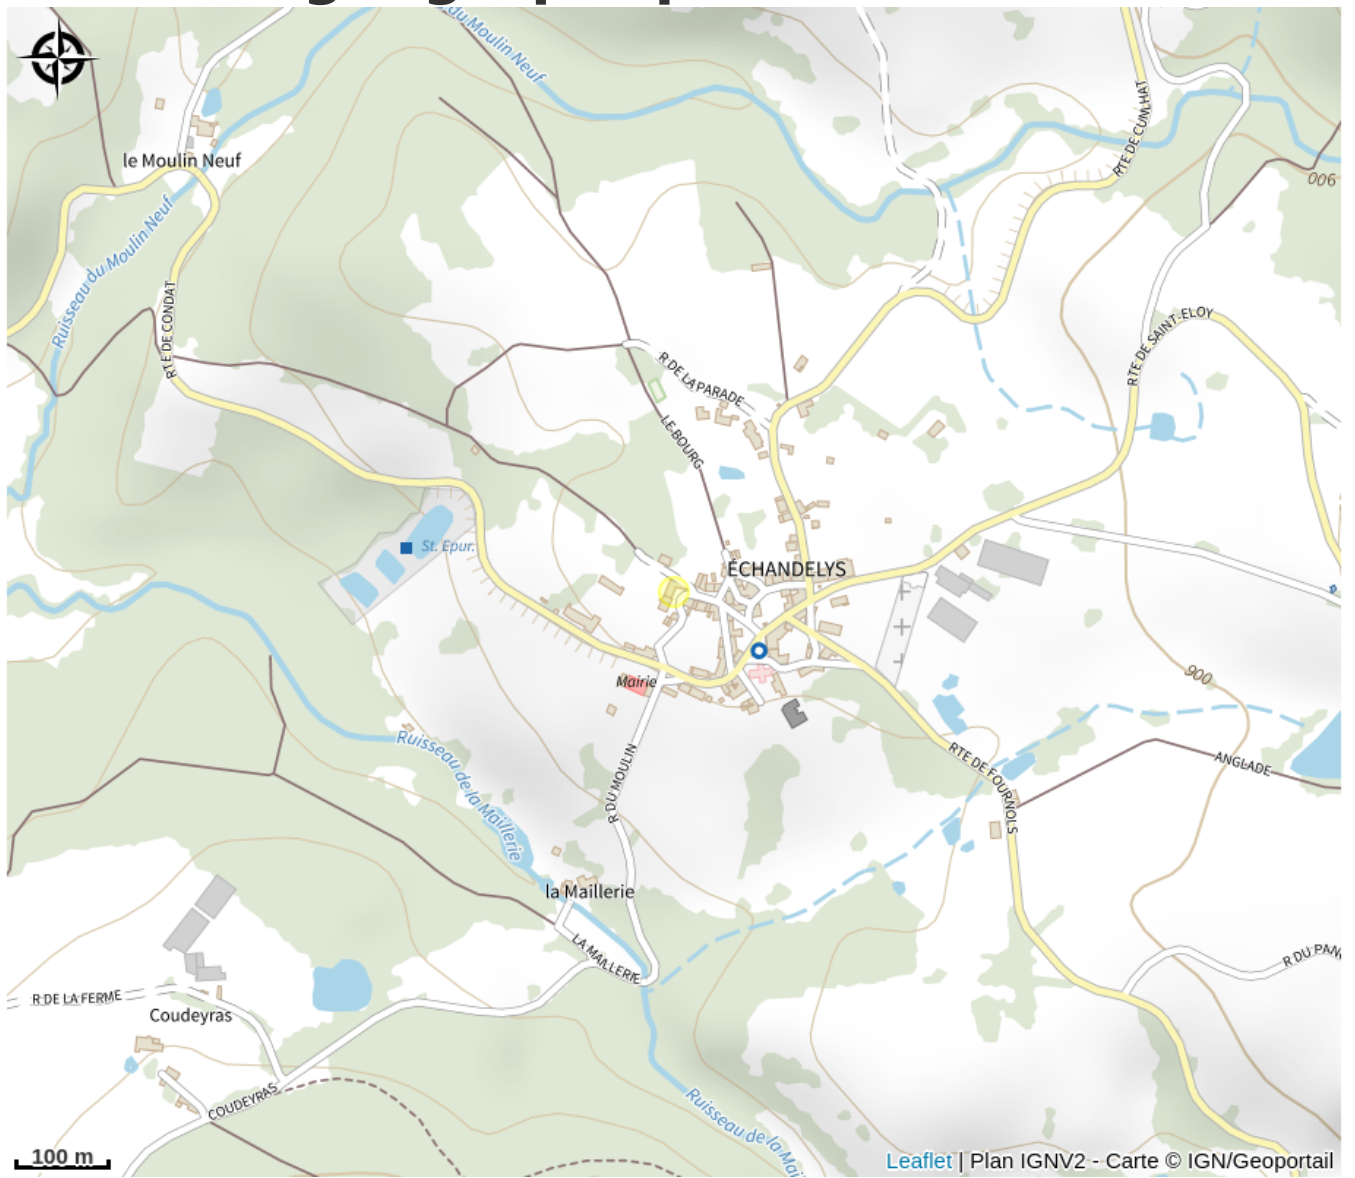

# Le couchant

PNR Livradois-Forez

Crédit : Jardin (Stéphanie THIMONT)

Situés au cœur du Parc naturel régional Livradois-Forez dans le Puy-de-Dôme, nous vous proposons, sur réservation, 2 chambres d'hôtes. Elles se trouvent dans une ancienne bâtisse avec un grand jardin, dans le bourg de la commune d'Echandelys.

# Description

Echandelys est une petite commune du Livradois à 900 m d'altitude, à 25 minutes d'Ambert, 30 minutes d'Issoire, 1h du massif du Sancy (Besse, Super Besse, Chambon sur Lac), de Clermont Ferrand et 1h15 du Puy de Dôme. Venez profiter de la nature environnante, des randonnées à pieds, en vélo (route ou vtt), en moto, pêche, baignades dans les plans d'eau proches et des nombreuses activités, manifestations, visites de la région.

# Situation géographique